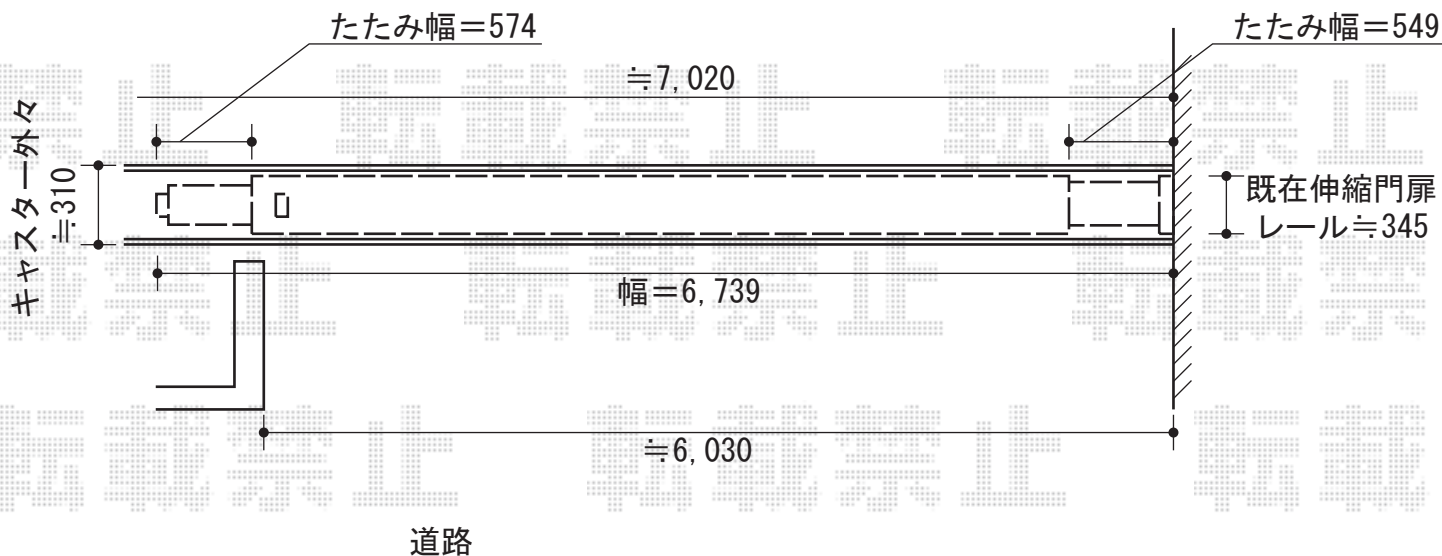

# アルシャインM型Aタイプ ノンレール 両開き

TOEX アルシャインM型Aタイプ ノンレール 両開き  
開口幅=5,616mm  
全幅=6,525mm  
たため幅=574+549mm  
高さ=1,450mm  
色：マイルドブラック  
キャスター数：4箇所  
落棒数：4本

現場状況や作図制限により概略図の内容と多少の違いが生じることがございます。  
施工時は、現場優先とさせて頂きたく思いますので、お立会い頂き、  
最終のご指示のほど、何卒、宜しくお願い致します。