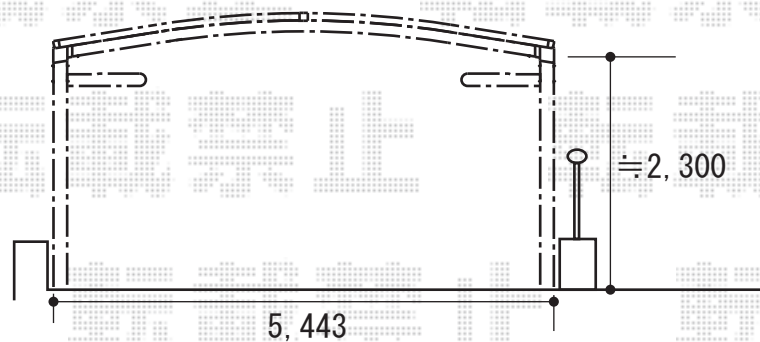

# カーブポートシグマⅢ ワイド 積雪～30cm対応

トステム カーブポートシグマⅢ ワイド 積雪～30cm対応

幅=5,443mm

奥行=5,686mm

色：シャイングレー

屋根材：熱線吸収アクアポリカーボネート（ブルースモーク）

柱仕様：ロング柱23仕様（有効高 約2,300mm）

トステム 収納式物干し 標準 2本入×2セット（シャイングレー）

現場状況や作図制限により概略図の内容と多少の違いが生じることがございます。  
施工時は、現場優先とさせて頂きたく思いますので、お立会い頂き、  
最終のご指示のほど、何卒、宜しくお願い致します。

EX-SHOP  
HTTP://WWW.EX-SHOP.NET

担当：堀