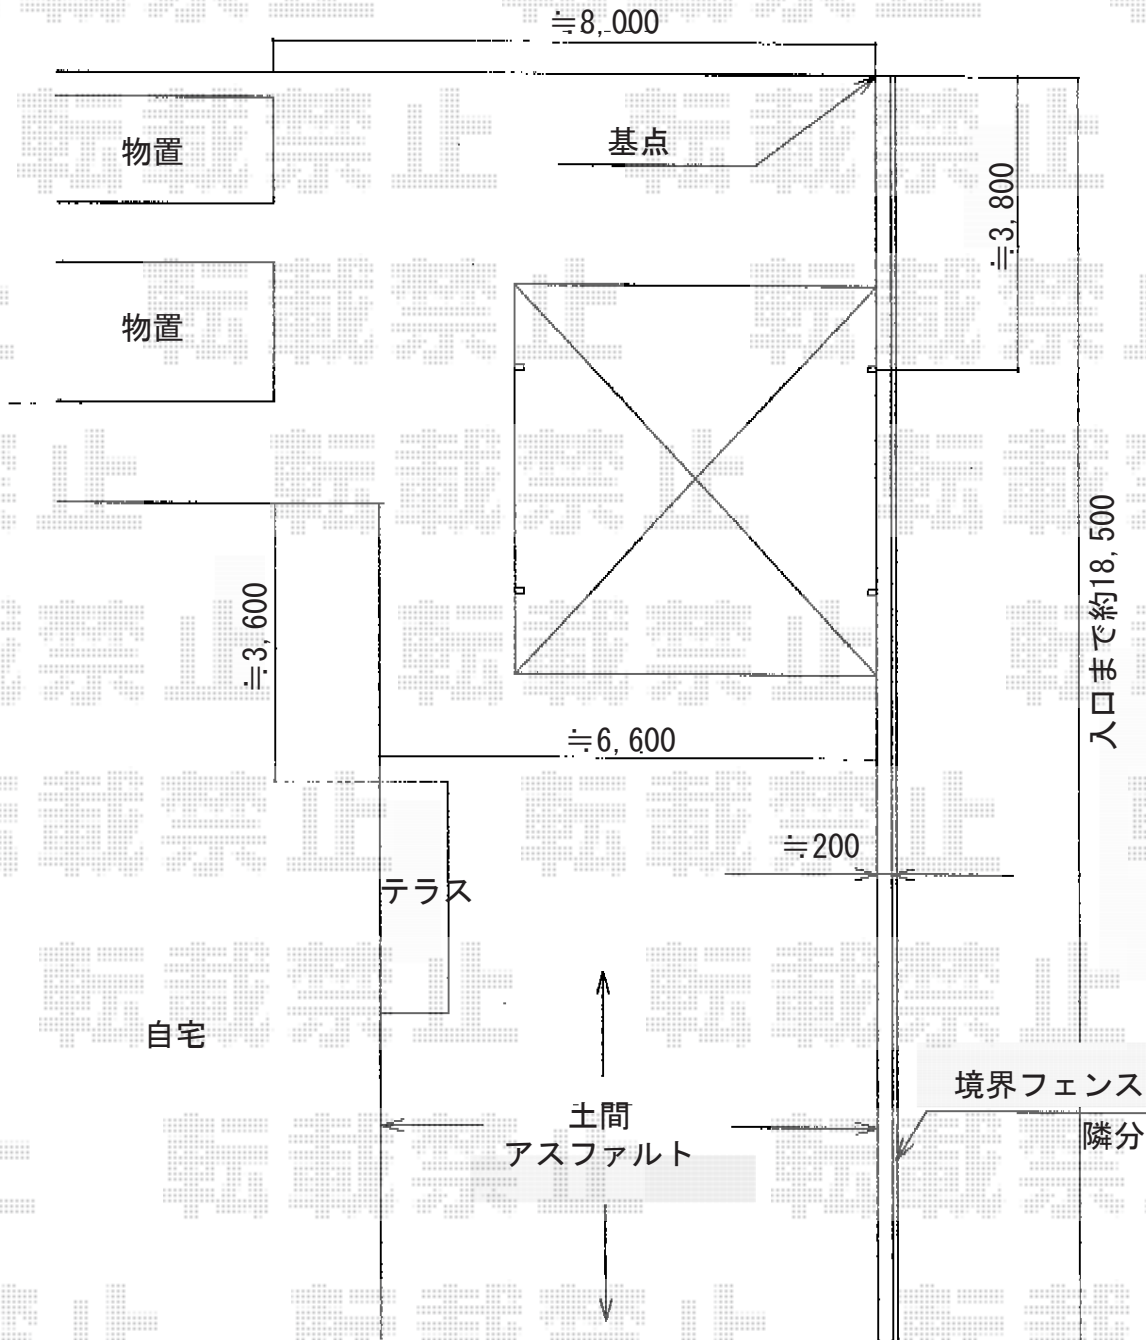

プレシオSPORT ワイド 積雪~20cm対応

EX-SHOP プレシオSPORT ワイド 積雪~20cm対応

幅=4,801mm

奥行=5,052mm

色：ノーブルステン

屋根材：熱線遮断ポリカーボネート（スカイブルーマット調）

柱仕様：ハイルーフ仕様（有効高 約2,355mm）

現場状況や作図制限により概略図の内容と多少の違いが生じることがございます。  
施工時は、現場優先とさせて頂きたく思いますので、お立会い頂き、  
最終のご指示のほど、何卒、宜しくお願い致します。