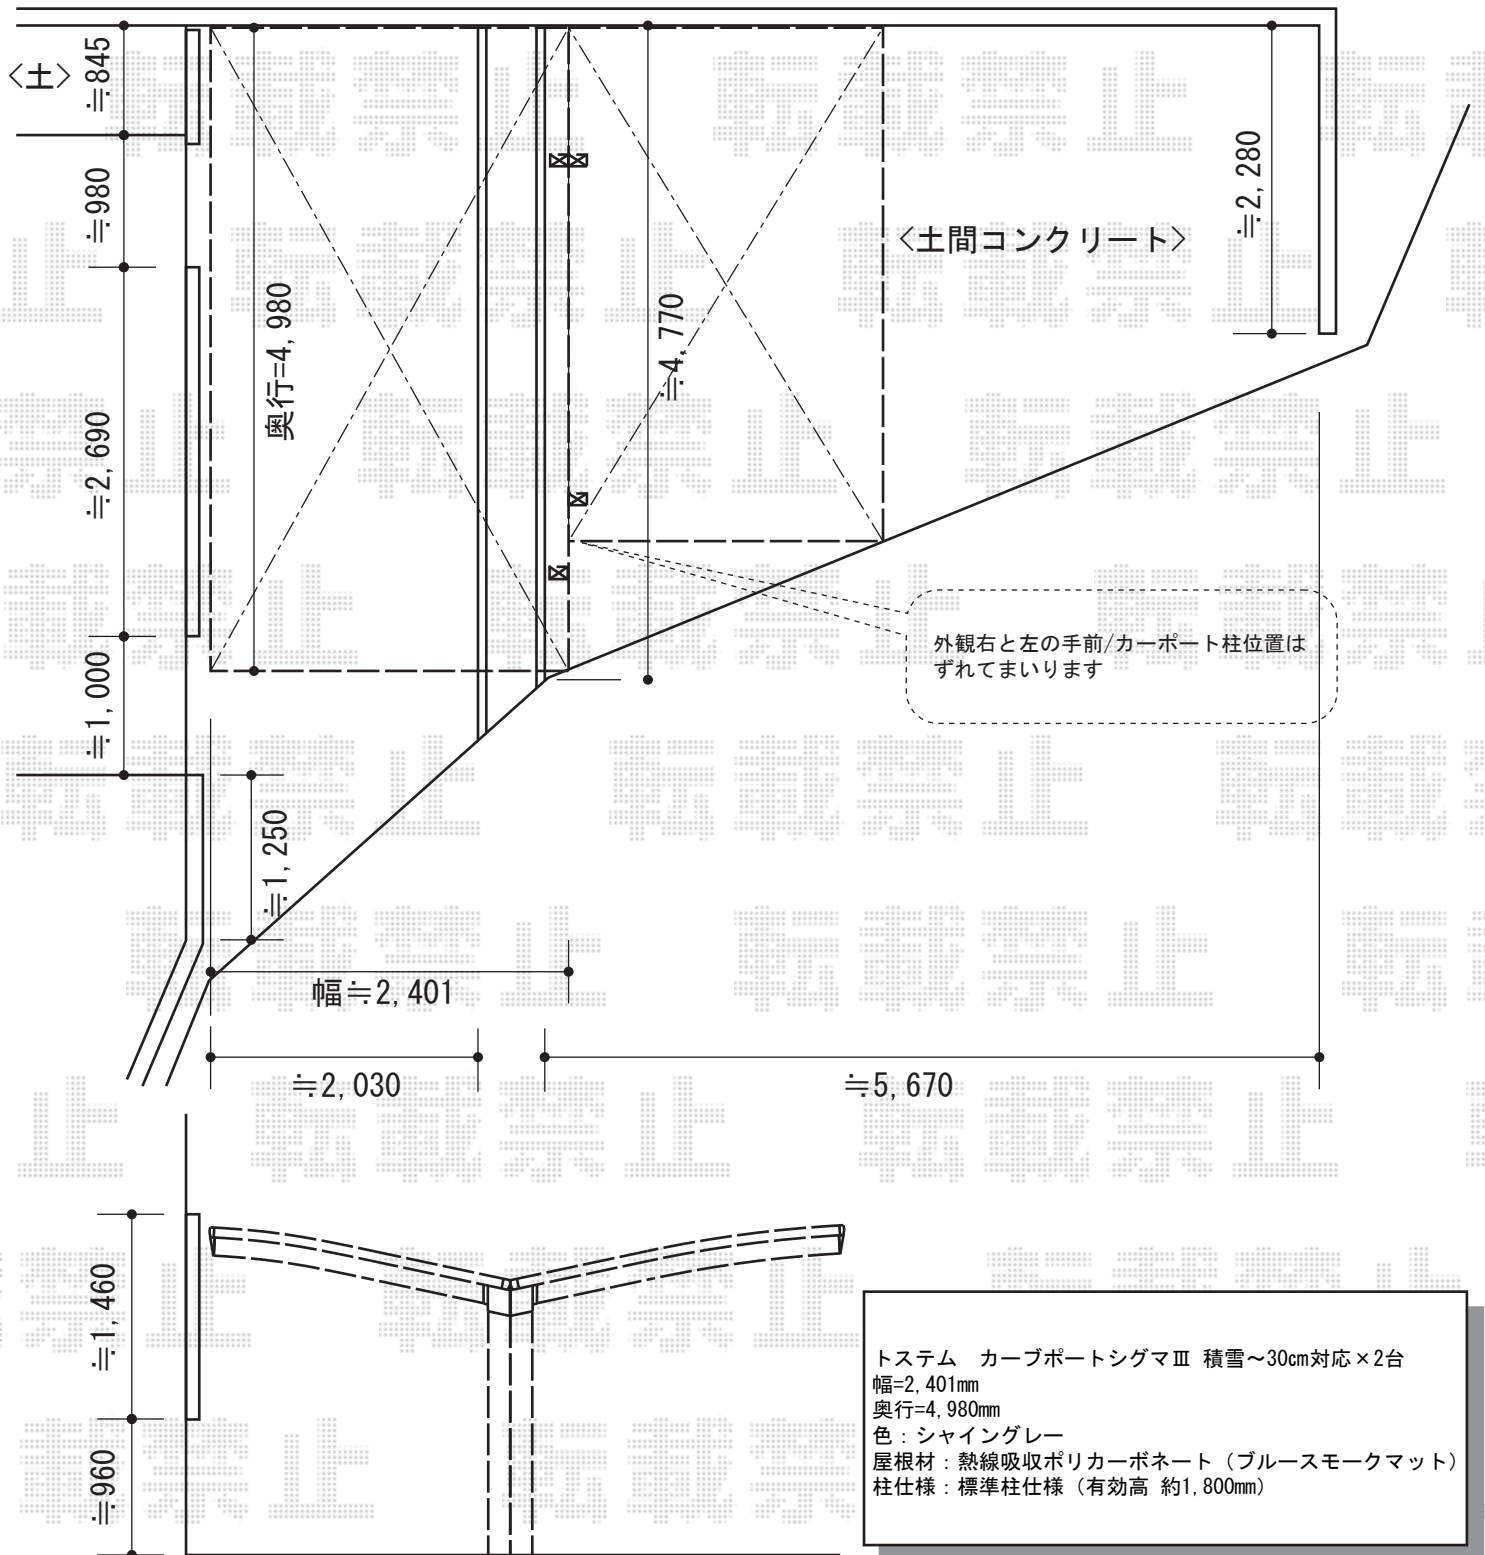

カーブポートシグマⅢ 積雪～30cm対応

現場状況や作図制限により概略図の内容と多少の違いが生じることがございます。
 施工時は、現場優先とさせて頂きたく思いますので、お立会い頂き、
 最終のご指示のほど、何卒、宜しくお願い致します。

EX-SHOP
 HTTP://WWW.EX-SHOP.NET

担当：堀

全ての著作権は、エクスショップに帰属します。当社とのお取引目的外の使用・複製・転載禁止となっております。