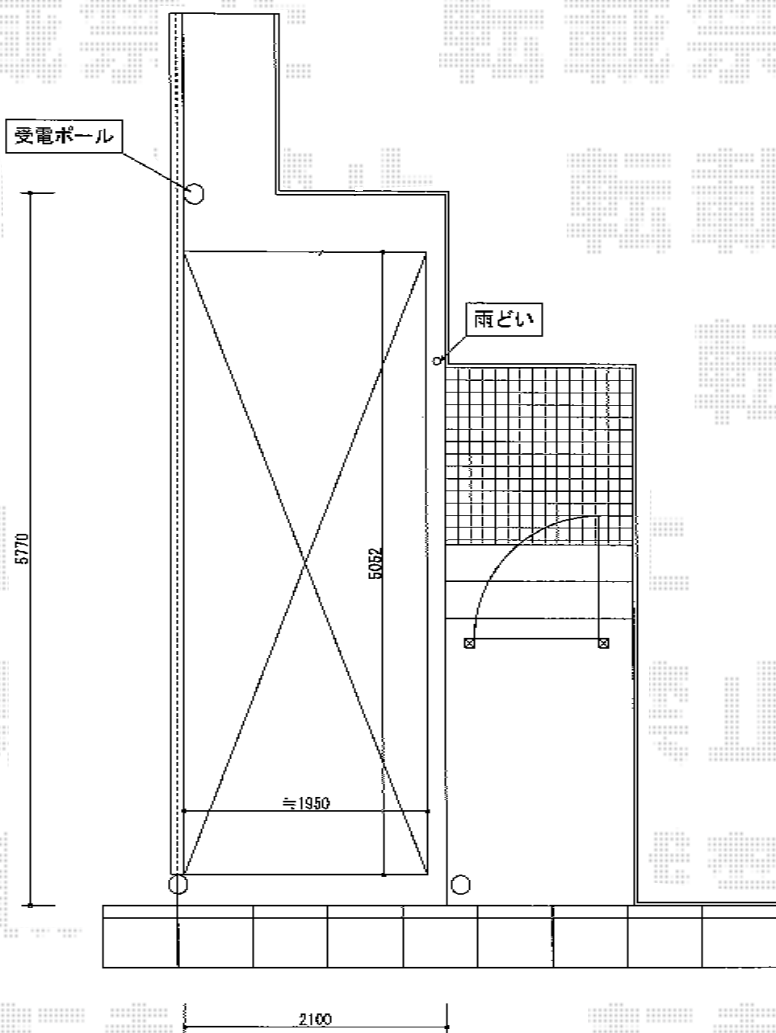

プレシオSPORT 積雪～20cm対応

プレシオSPORT 積雪～20cm対応

幅=2,400mm

奥行=5,052mm

色：ノーブルステン

屋根材：熱線遮断ポリカーボネート（スカイブルーマット調）

柱仕様：ハイルーフ仕様（有効高 約2,355mm）

現場状況や作図制限により概略図の内容と多少の違いが生じることがございます。
施工時は、現場優先とさせて頂きたく思いますので、お立会い頂き、
最終のご指示のほど、何卒、宜しくお願い致します。