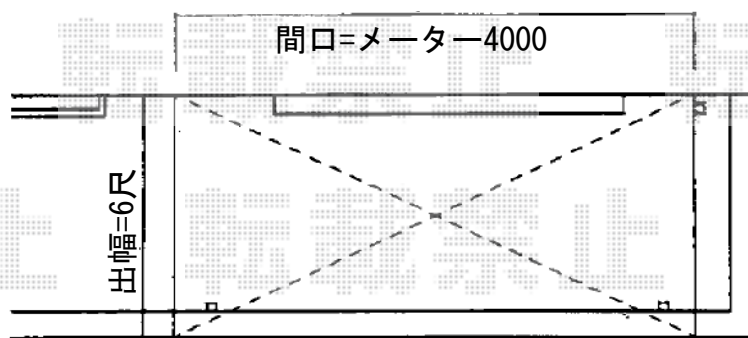

ライザーテラスII F型 単体 屋根タイプ 積雪～20cm対応

トステム

ライザーテラスII F型 単体 屋根タイプ 積雪～20cm対応

間口=メーター4000 (柱芯々4,000mm 屋根幅4,570mm)

出幅=6尺 (1,785mm)

色：シャイングレー

屋根材：ポリカーボネート (クリアマット/すりガラス調)

柱仕様：柱奥行移動タイプ

施工方法：上止め仕様

追加部材：RC対応施工用部材

現場状況や作図制限により概略図の内容と多少の違いが生じることがございます。
施工時は、現場優先とさせて頂きたく思いますので、お立会い頂き、
最終のご指示のほど、何卒、宜しくお願い致します。

EX-SHOP
HTTP://WWW.EX-SHOP.NET

担当：大辻