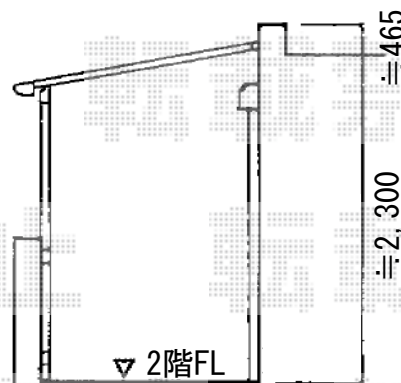

ライザーテラスII F型 単体 屋根タイプ 積雪～20cm対応

トステム

ライザーテラスII F型 単体 屋根タイプ 積雪～20cm対応

間口=メーター4000 (柱芯々4,000mm 屋根幅4,570mm)

出幅=6尺 (1,785mm)

色：シャイングレー

屋根材：ポリカーボネート (クリアマット/すりガラス調)

柱仕様：柱奥行移動タイプ

施工方法：上止め仕様

追加部材：RC対応施工用部材

現場状況や作図制限により概略図の内容と多少の違いが生じることがございます。
施工時は、現場優先とさせて頂きたく思いますので、お立会い頂き、
最終のご指示のほど、何卒、宜しくお願い致します。

EX-SHOP
HTTP://WWW.EX-SHOP.NET

担当：大辻