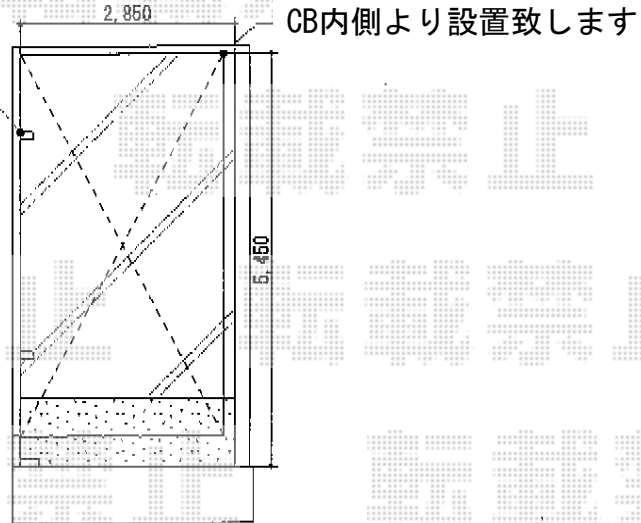

プレシオスポート 積雪～20cm対応

柱をCBに付けて設置致します

EX-SHOP プレシオスポート 積雪～20cm対応
幅=2,700mm
奥行=5,052mm
色：チャコールブラック
屋根材：熱線遮断ポリカーボネート（アースブルーマット調）
柱仕様：ハイルーフ仕様（有効高 約2,355mm）

現場状況や作図制限により概略図の内容と多少の違いが生じることがございます。
施工時は、現場優先とさせて頂きたく思いますので、お立会い頂き、
最終のご指示のほど、何卒、宜しくお願い致します。