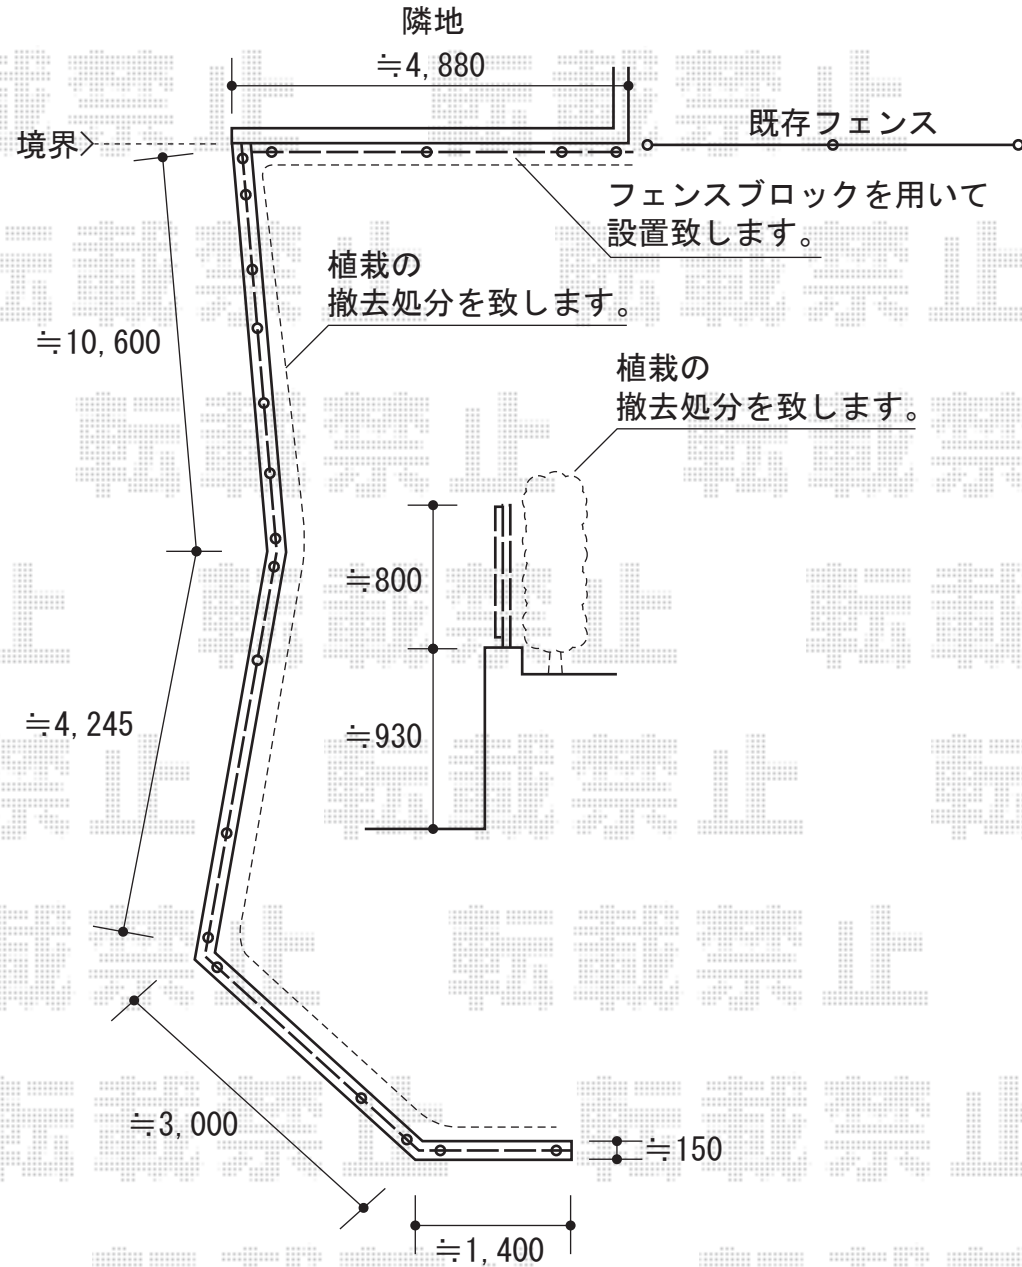

シャレオR3型フェンス フリーポールタイプ

TOEX シャレオR3型フェンス フリーポールタイプ
本体1枚 (W×H) = (1,979.5×800mm) × 13枚
柱: T-8×20本
部品セットC: 20セット
コーナー継手C: 4セット
端部カバー: 2セット
端部キャップC: 1セット
色: シヤイングレー

現場状況や作図制限により概略図の内容と多少の違いが生じることがございます。
施工時は、現場優先とさせて頂きたく思いますので、お立会い頂き、
最終のご指示のほど、何卒、宜しくお願い致します。