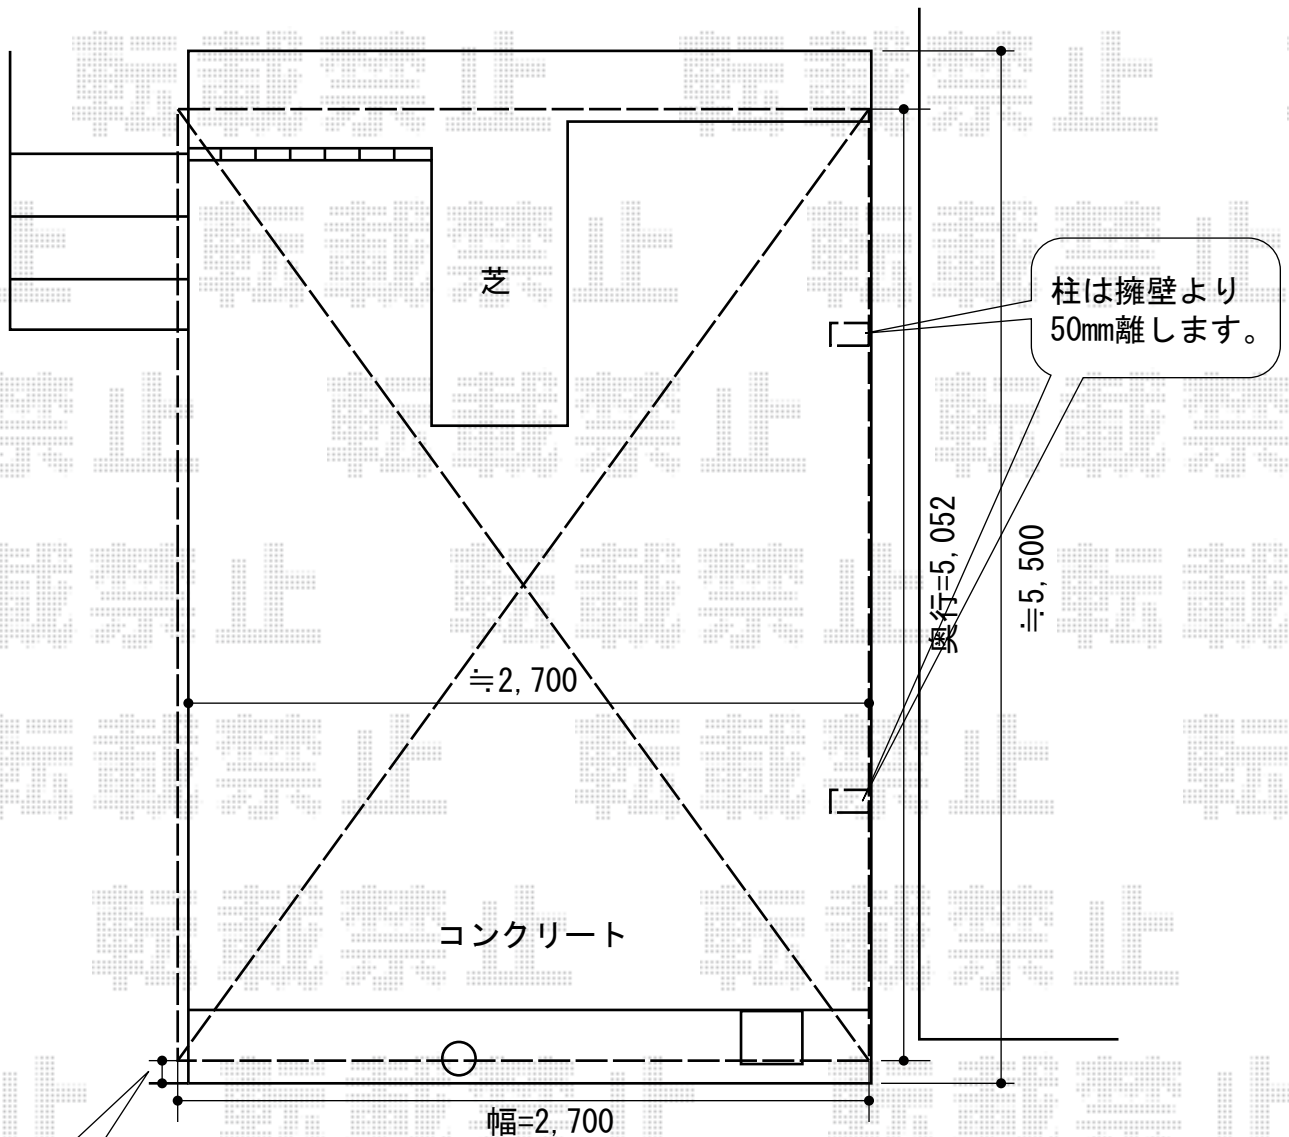

プレシオスポート 積雪~20cm対応

前面より50mmの位置より
設置致します。

プレシオスポート 積雪~20cm対応

幅=2,700mm

奥行=5,052mm

色：グレースブラウン

屋根材：熱線遮断ポリカーボネート（スカイブルーマット調）

柱仕様：ハイルーフ仕様（有効高 約2,355mm）

現場状況や作図制限により概略図の内容と多少の違いが生じることがございます。
施工時は、現場優先とさせて頂きたく思いますので、お立会い頂き、
最終のご指示のほど、何卒、宜しくお願い致します。

EX-SHOP
HTTP://WWW.EX-SHOP.NET

担当：堀