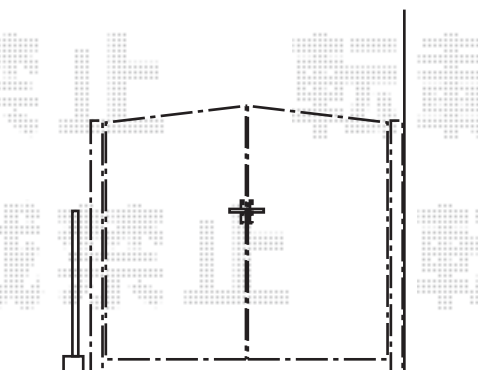

## アメリカン1型 両開き [柱仕様]

柱位置にパイプ（埋設管）  
が通っていた場合は  
約800移動致します

TOEX アメリカン1型 両開き [柱仕様]  
扉1枚寸法 (W×H) = 700mm×1,200mm  
色：アイボリーホワイト  
錠：シリンダーD錠  
開き：内開き

現場状況や作図制限により概略図の内容と多少の違いが生じることがございます。  
施工時は、現場優先とさせて頂きたく思いますので、お立会い頂き、  
最終のご指示のほど、何卒、宜しくお願い致します。