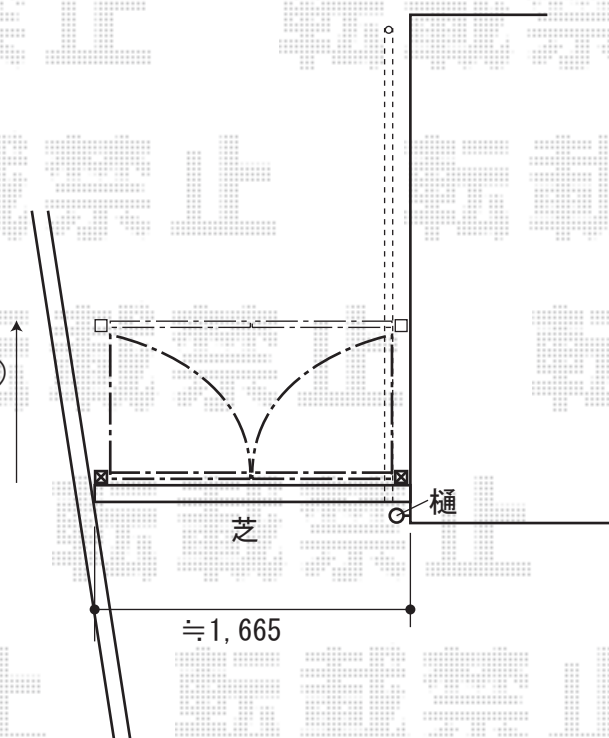

## アメリカン1型 両開き [柱仕様]

柱位置にパイプ（埋設管）  
が通っていた場合は  
約800移動致します

TOEX アメリカン1型 両開き [柱仕様]  
扉1枚寸法 (W×H) = 700mm×1,200mm  
色：アイボリーホワイト  
錠：シリンダーD錠  
開き：内開き

現場状況や作図制限により概略図の内容と多少の違いが生じることがございます。  
施工時は、現場優先とさせて頂きたく思いますので、お立会い頂き、  
最終のご指示のほど、何卒、宜しくお願い致します。