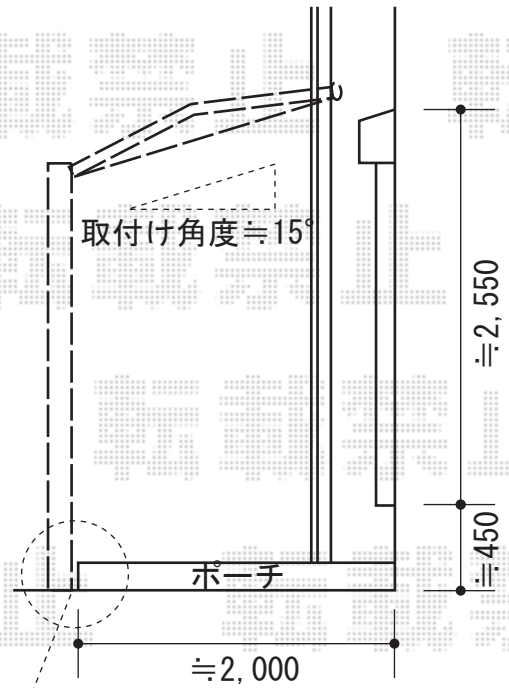

彩樹A型 ボックスタイプ 手動式

出来る限りポーチに寄せて
柱を設置致します。

間口方向、樋からスタートして設置致します。

トステム 彩樹A型 ボックスタイプ 手動式
間口=1.5間 (2,710mm)
出幅=2,000mm
本体色：シャイングレー
キャンバス色：ポリエステル（ベージュ）
駆動：内観右
クランクハンドル：1000タイプ

現場状況や作図制限により概略図の内容と多少の違いが生じることがございます。
施工時は、現場優先とさせて頂きたく思いますので、お立会い頂き、
最終のご指示のほど、何卒、宜しくお願い致します。