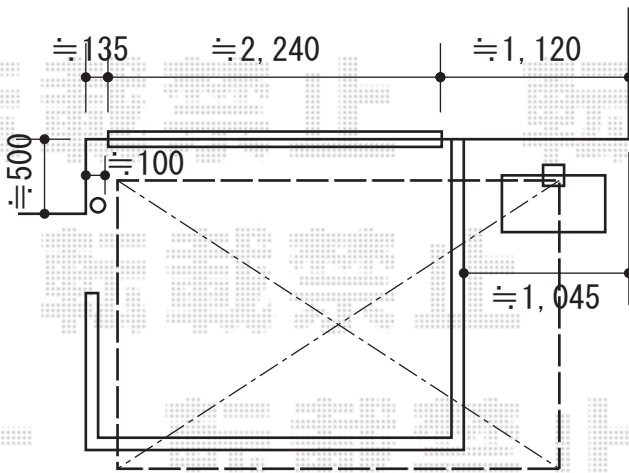

彩樹A型 ボックスタイプ 手動式

出来る限りポーチに寄せて
柱を設置致します。

間口方向、樋からスタートして設置致します。

トステム 彩樹A型 ボックスタイプ 手動式
間口=1.5間 (2,710mm)
出幅=2,000mm
本体色：シャイングレー
キャンバス色：ポリエステル（ベージュ）
駆動：内観右
クランクハンドル：1000タイプ

現場状況や作図制限により概略図の内容と多少の違いが生じることがございます。
施工時は、現場優先とさせて頂きたく思いますので、お立会い頂き、
最終のご指示のほど、何卒、宜しくお願い致します。