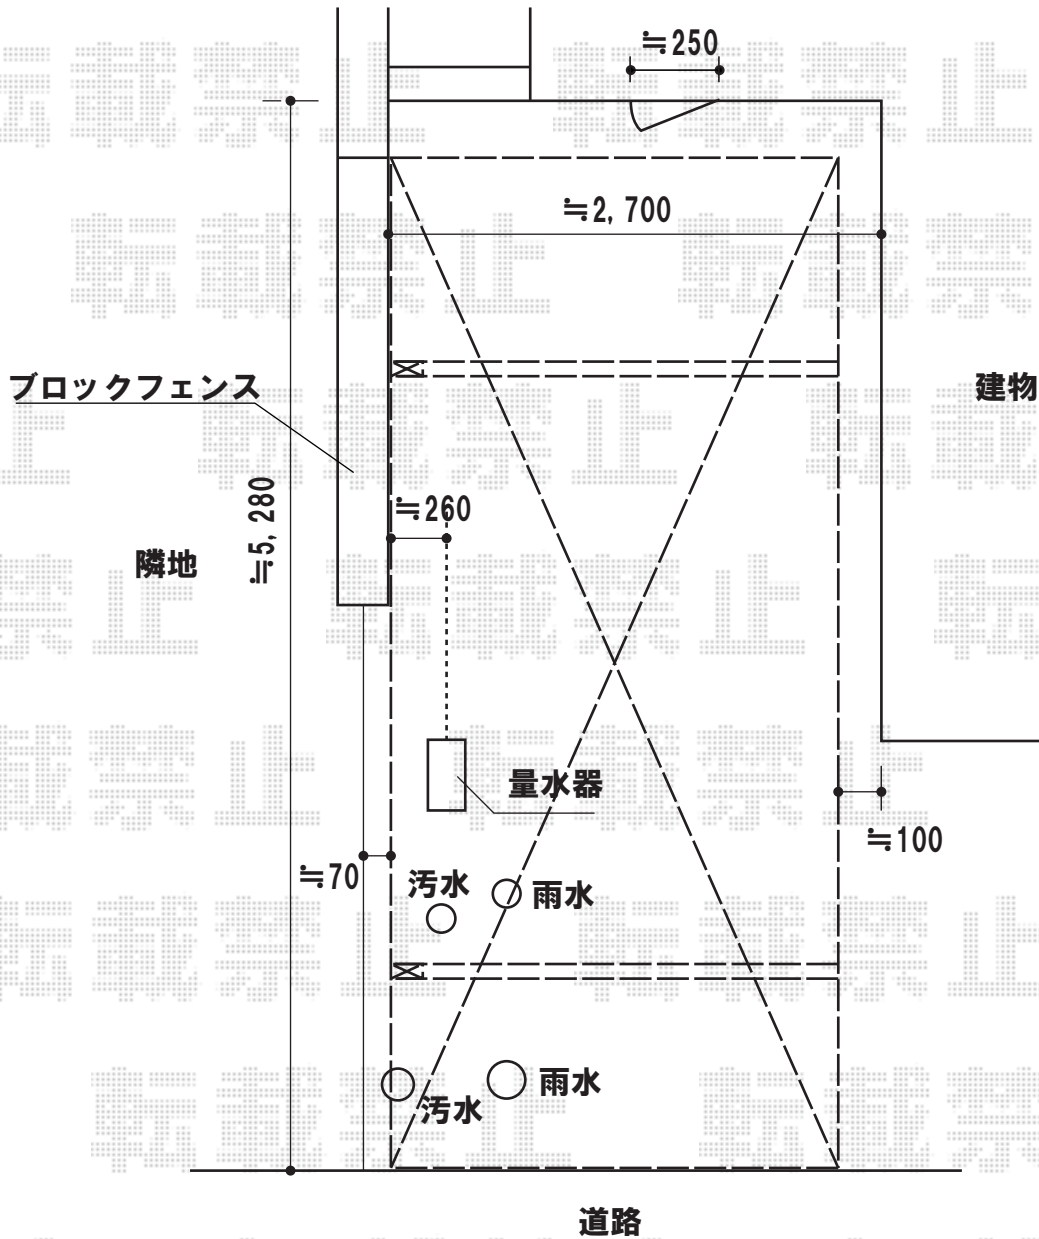

キューブポートプラス レギュラー 積雪～20cm対応

TOEX キューブポートプラス レギュラー 積雪～20cm対応  
 幅=2,557mm  
 奥行=5,006mm  
 色：アイボリーホワイト  
 屋根材：ポリカーボネート（クリアマット/すりガラス調）  
 柱仕様：標準柱仕様（有効高 約2,200mm）

現場状況や作図制限により概略図の内容と多少の違いが生じることがございます。  
 施工時は、現場優先とさせて頂きたく思いますので、お立会い頂き、  
 最終のご指示のほど、何卒、宜しくお願い致します。