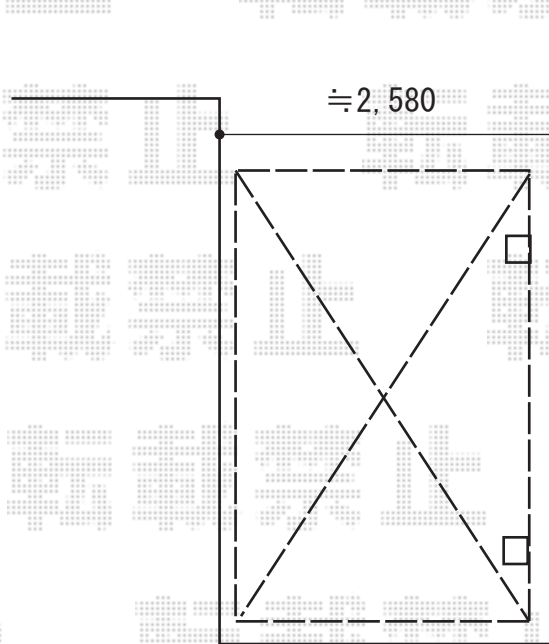

プレシオサポート 積雪~20cm対応

柱部分のハツリを行います

EX-SHOP プレシオサポートアルファ 積雪~20cm対応
幅=2,402 (mm)
奥行=5,052 (mm)
色：ハイルーフ柱
屋根材：屋根材 ポリカーボネート（スカイブルー）
柱仕様：ハイルーフ柱

現場状況や作図制限により概略図の内容と多少の違いが生じることがございます。
施工時は、現場優先とさせて頂きたく思いますので、お立会い頂き、
最終のご指示のほど、何卒、宜しくお願い致します。