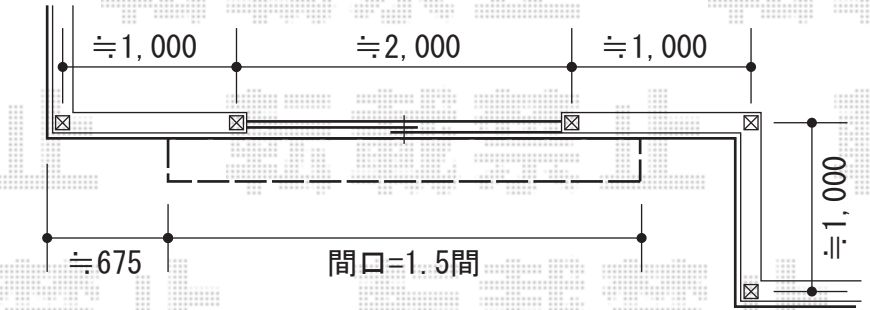

彩鳥C型 ボックスタイプ 手動式

ベースプレートを用いて
設置致します。

トステム 彩鳥C型 ボックスタイプ 手動式
間口=関東間1.5間 (2,730mm)
出幅=1,500mm
本体色：ホワイト
キャンバス色：ポリエステル (ブリティッシュグリーン)
駆動：外観右側駆動 手動式
クランクハンドル：1,500mm
追加部材：ベースプレート用部材一式

現場状況や作図制限により概略図の内容と多少の違いが生じることがございます。
施工時は、現場優先とさせて頂きたく思いますので、お立会い頂き、
最終のご指示のほど、何卒、宜しくお願い致します。