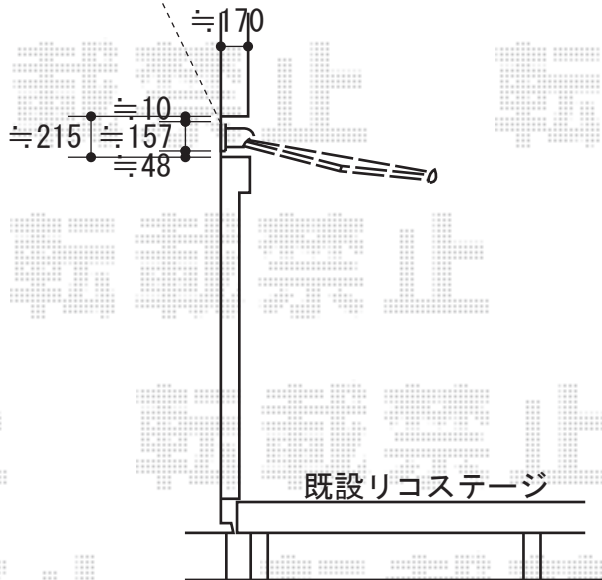

彩鳥C型 ボックスタイプ 手動式

ベースプレートを用いて
設置致します。

トステム 彩鳥C型 ボックスタイプ 手動式
間口=関東間1.5間 (2,730mm)
出幅=1,500mm
本体色：ホワイト
キャンバス色：ポリエステル (ブリティッシュグリーン)
駆動：外観右側駆動 手動式
クランクハンドル：1,500mm
追加部材：ベースプレート用部材一式

現場状況や作図制限により概略図の内容と多少の違いが生じることがございます。
施工時は、現場優先とさせて頂きたく思いますので、お立会い頂き、
最終のご指示のほど、何卒、宜しくお願い致します。