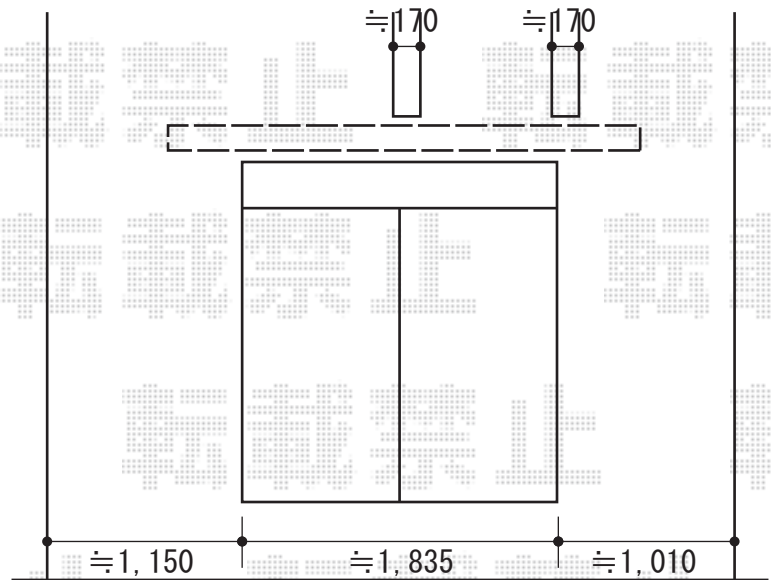

彩鳥C型 ボックスタイプ 手動式

ベースプレートを用いて
設置致します。

トステム 彩鳥C型 ボックスタイプ 手動式
間口=関東間1.5間 (2,730mm)
出幅=1,500mm
本体色：ホワイト
キャンバス色：ポリエステル (ブリティッシュグリーン)
駆動：外観右側駆動 手動式
クランクハンドル：1,500mm
追加部材：ベースプレート用部材一式

現場状況や作図制限により概略図の内容と多少の違いが生じることがございます。
施工時は、現場優先とさせて頂きたく思いますので、お立会い頂き、
最終のご指示のほど、何卒、宜しくお願い致します。