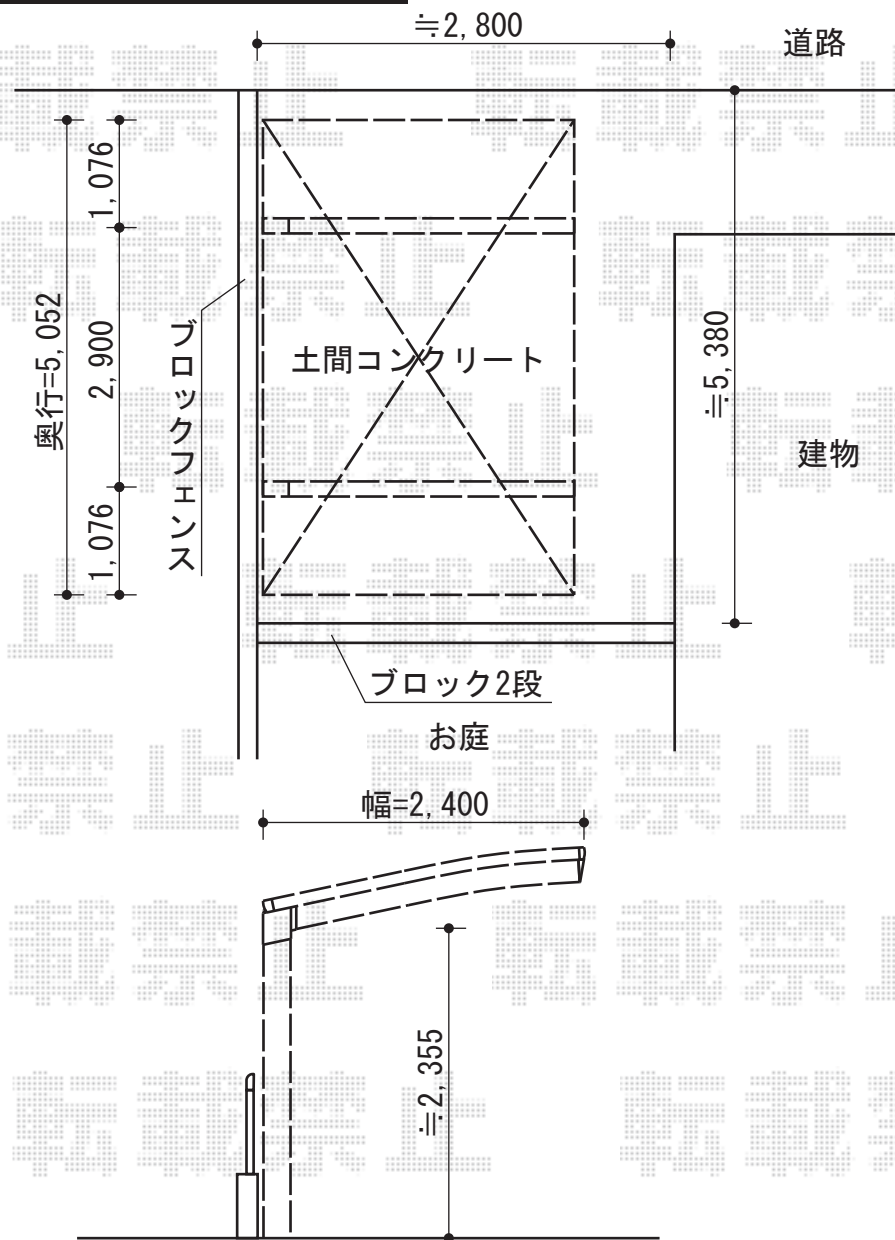

# レイナポート 積雪～20cm対応

YKK AP レイナポート 積雪～20cm対応  
 幅=2,400mm  
 奥行=5,052mm  
 色：プラチナステン  
 屋根材：ポリカーボネート（トーマイマット/すりガラス調）  
 柱仕様：ハイルーフ仕様（有効高 約2,355mm）

現場状況や作図制限により概略図の内容と多少の違いが生じることがございます。  
 施工時は、現場優先とさせて頂きたく思いますので、お立会い頂き、  
 最終のご指示のほど、何卒、宜しくお願い致します。