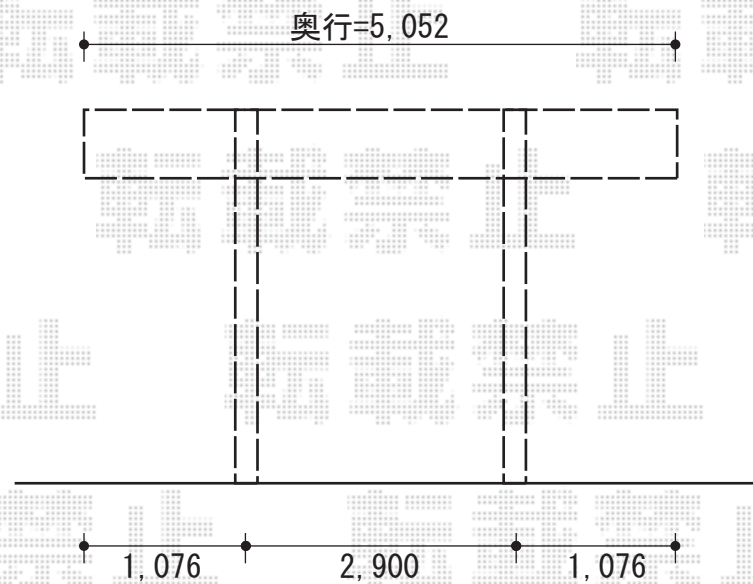

# レイナポート 積雪～20cm対応

YKK AP レイナポート 積雪～20cm対応  
 幅=2,400mm  
 奥行=5,052mm  
 色：プラチナステン  
 屋根材：ポリカーボネート（トーマイマット/すりガラス調）  
 柱仕様：ハイルーフ仕様（有効高 約2,355mm）

現場状況や作図制限により概略図の内容と多少の違いが生じることがございます。  
 施工時は、現場優先とさせて頂きたく思いますので、お立会い頂き、  
 最終のご指示のほど、何卒、宜しくお願い致します。