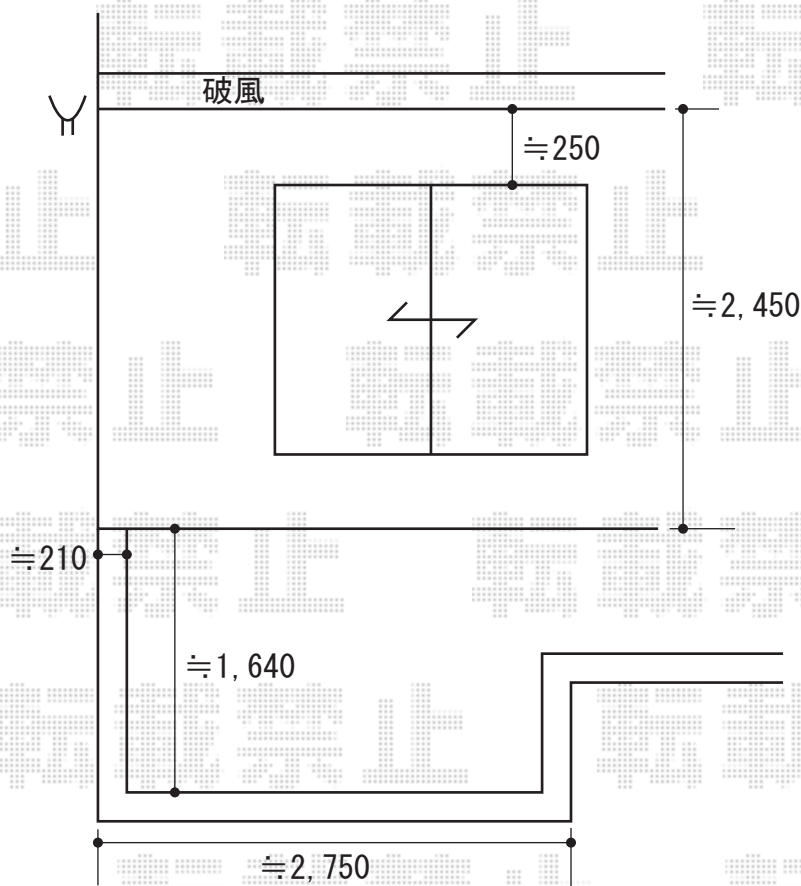

ライザーテラスII R型 屋根タイプ 単体 積雪~20cm対応

トステム ライザーテラスII R型 屋根タイプ 単体 積雪~20cm対応  
間口=関東間1.5間 (柱芯々2,530mm 屋根幅2,750mm)  
出幅=6尺 (1,785mm)  
色: オータムブラウン  
屋根材: ポリカーボネート (ブルースモーク)  
柱仕様: 柱奥行移動タイプ  
施工方法: 下止め仕様

現場状況や作図制限により概略図の内容と多少の違いが生じることがございます。  
施工時は、現場優先とさせて頂きたく思いますので、お立会い頂き、  
最終のご指示のほど、何卒、宜しくお願い致します。