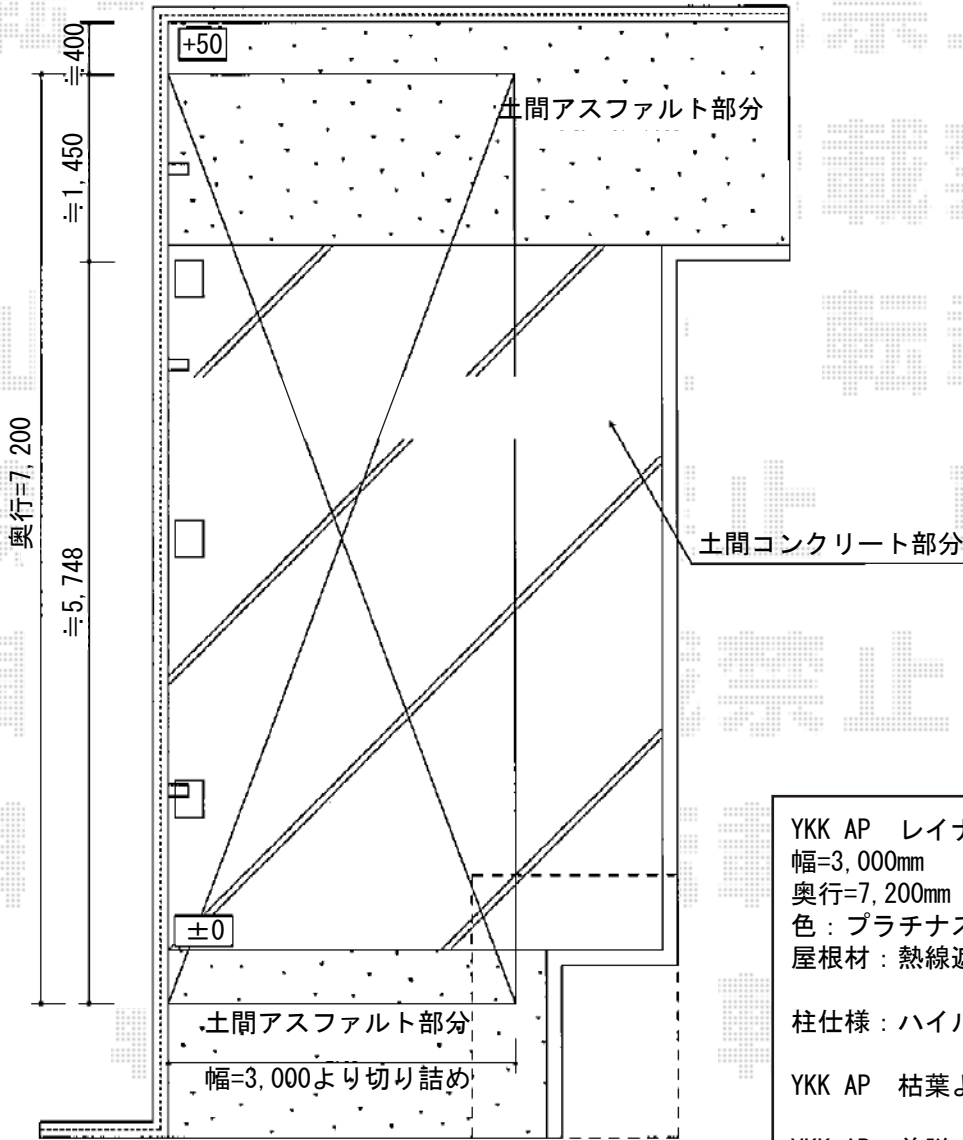

レイナポート 延長タイプ 積雪~20cm対応

YKK AP レイナポート 延長タイプ 積雪~20cm対応
 幅=3,000mm
 奥行=7,200mm
 色：プラチナステン
 屋根材：熱線遮断ポリカーボネート
 (アースブルーマット調)
 柱仕様：ハイルーフ仕様 (有効高 約2,355mm)

YKK AP 枯葉よけネット 57用+ハーフ用

YKK AP 着脱式サポート 2本入+1本入
 色：プラチナステン

現場状況や作図制限により概略図の内容と多少の違いが生じることがございます。
 施工時は、現場優先とさせて頂きたく思いますので、お立会い頂き、
 最終のご指示のほど、何卒、宜しくお願い致します。

EX-SHOP
 HTTP://WWW.EX-SHOP.NET

担当:大辻