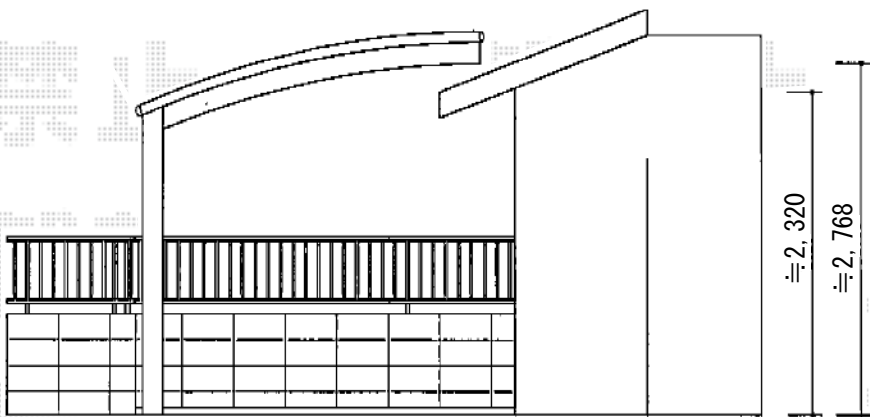

レイナポート 延長タイプ 積雪~20cm対応

YKK AP レイナポート 延長タイプ 積雪~20cm対応
 幅=3,000mm
 奥行=7,200mm
 色：プラチナステン
 屋根材：熱線遮断ポリカーボネート
 (アースブルーマット調)
 柱仕様：ハイルーフ仕様 (有効高 約2,355mm)

YKK AP 枯葉よけネット 57用+ハーフ用

YKK AP 着脱式サポート 2本入+1本入
 色：プラチナステン