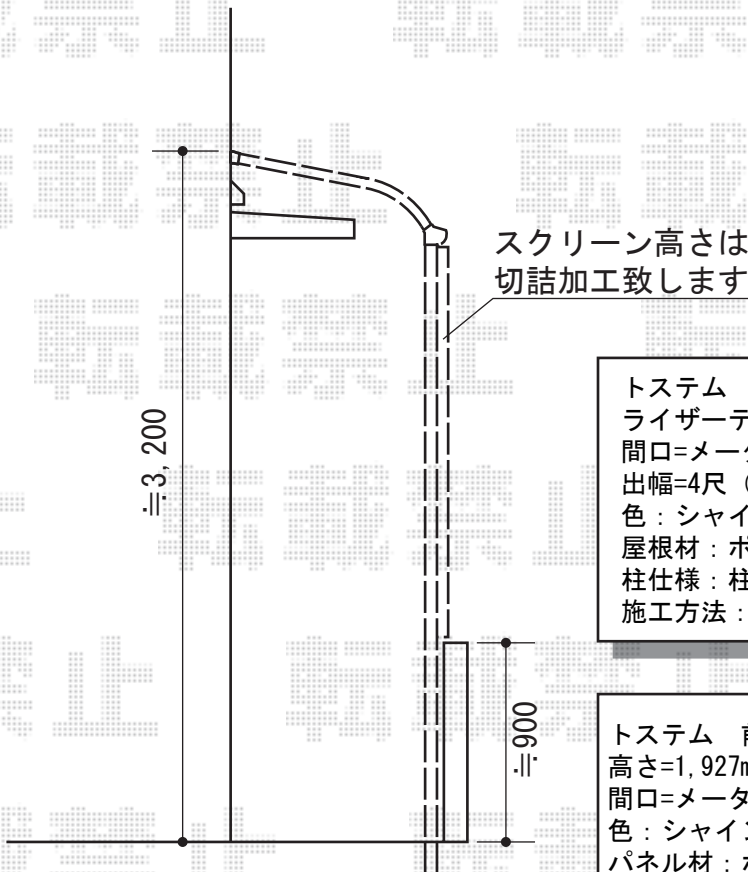

ライザーテラスII R型 単体 テラスタイプ 積雪～20cm対応

トステム
 ライザーテラスII R型 単体 テラスタイプ 積雪～20cm対応
 間口=メートル5000 (柱芯々4,800mm 屋根幅5,020mm)
 出幅=4尺 (1,185mm)
 色: シャイングレー
 屋根材: ポリカーボネート (クリアマット/すりガラス調)
 柱仕様: 柱位置固定タイプ/ロング柱
 施工方法: 上止め仕様

トステム 前面スクリーン 2段
 高さ=1,927mm
 間口=メートル5000用
 色: シャイングレー
 パネル材: ポリカーボネート (クリアマット/すりガラス調)
 柱仕様: ロング柱仕様
 追加部材: ふさぎ材セット

トステム 吊下げ式物干し ロング 2本入
 色: シャイングレー

現場状況や作図制限により概略図の内容と多少の違いが生じることがございます。
 施工時は、現場優先とさせて頂きたく思いますので、お立会い頂き、
 最終のご指示のほど、何卒、宜しくお願い致します。