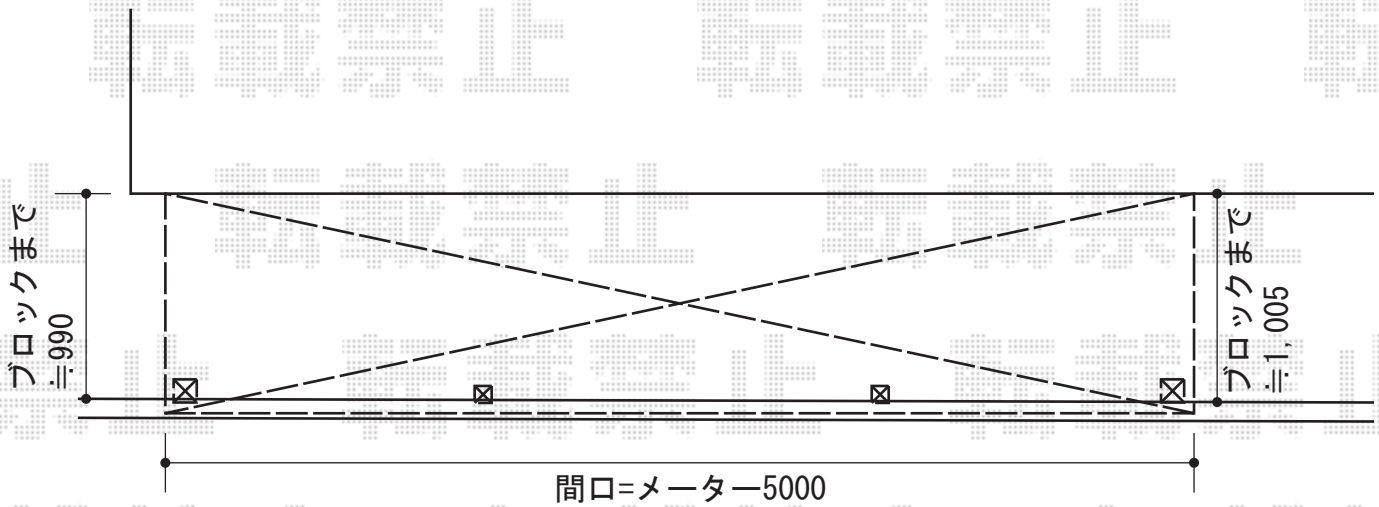

ライザーテラスII R型 単体 テラスタイプ 積雪～20cm対応

トステム
 ライザーテラスII R型 単体 テラスタイプ 積雪～20cm対応
 間口=メートル5000 (柱芯々4,800mm 屋根幅5,020mm)
 出幅=4尺 (1,185mm)
 色: シャイングレー
 屋根材: ポリカーボネート (クリアマット/すりガラス調)
 柱仕様: 柱位置固定タイプ/ロング柱
 施工方法: 上止め仕様

トステム 前面スクリーン 2段
 高さ=1,927mm
 間口=メートル5000用
 色: シャイングレー
 パネル材: ポリカーボネート (クリアマット/すりガラス調)
 柱仕様: ロング柱仕様
 追加部材: ふさぎ材セット

トステム 吊下げ式物干し ロング 2本入
 色: シャイングレー

現場状況や作図制限により概略図の内容と多少の違いが生じることがございます。
 施工時は、現場優先とさせて頂きたく思いますので、お立会い頂き、
 最終のご指示のほど、何卒、宜しくお願い致します。