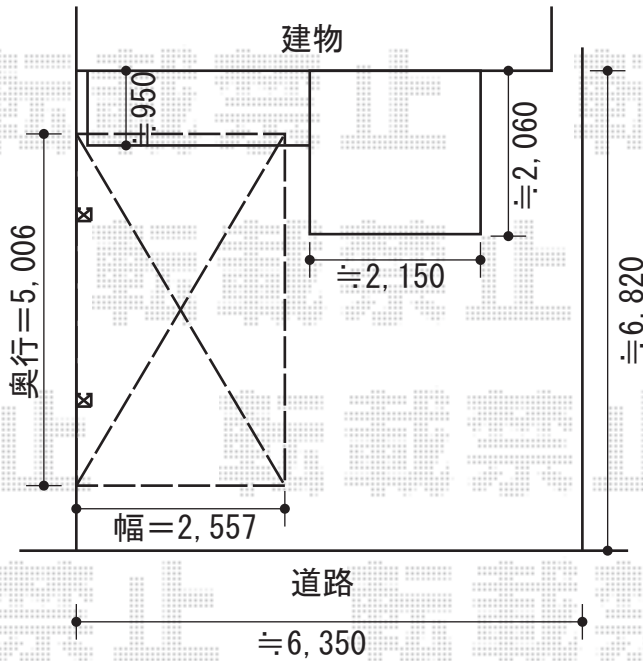

- カーポート -

TOEX キューブポートプラス
レギュラー 積雪~20cm対応
幅=2,557mm
奥行=5,006mm
色：シャイングレー
屋根材：ポリカーボネート
(クリアブルー)
柱仕様：ロング柱仕様
(有効高 約2,509mm)

- バルコニー屋根 -

トステム ライザーテラスII R型
屋根タイプ 単体 積雪~20cm対応
間口=関東間2.0間
(柱芯々3,440mm 屋根幅3,660mm)
出幅=3尺 (885mm)
色：シャイングレー
屋根材：ポリカーボネート
(ブルースモーク)
柱仕様：柱奥行移動タイプ
施工方法：下止め

- テラス屋根 -

トステム ライザーテラスII R型
テラスタイプ 単体 積雪~20cm対応
間口=関東間2.5間通し
(柱芯々4,350mm 屋根幅4,570mm)
出幅=5尺 (1,485mm)
色：シャイングレー
屋根材：ポリカーボネート
(ブルースモーク)
柱仕様：柱位置固定タイプ
施工方法：上止め

現場状況や作図制限により概略図の内容と多少の違いが生じることがございます。
施工時は、現場優先とさせていただきますので、お立会い頂き、
最終のご指示のほど、何卒、宜しくお願い致します。