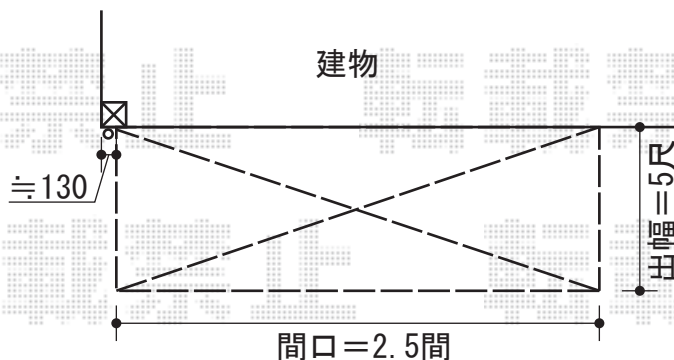

- カーポート -

TOEX キューブポートプラス
レギュラー 積雪~20cm対応
幅=2,557mm
奥行=5,006mm
色：シャイングレー
屋根材：ポリカーボネート
(クリアブルー)
柱仕様：ロング柱仕様
(有効高 約2,509mm)

- バルコニー屋根 -

トステム ライザーテラスII R型
屋根タイプ 単体 積雪~20cm対応
間口=関東間2.0間
(柱芯々3,440mm 屋根幅3,660mm)
出幅=3尺 (885mm)
色：シャイングレー
屋根材：ポリカーボネート
(ブルースモーク)
柱仕様：柱奥行移動タイプ
施工方法：下止め

- テラス屋根 -

トステム ライザーテラスII R型
テラスタイプ 単体 積雪~20cm対応
間口=関東間2.5間通し
(柱芯々4,350mm 屋根幅4,570mm)
出幅=5尺 (1,485mm)
色：シャイングレー
屋根材：ポリカーボネート
(ブルースモーク)
柱仕様：柱位置固定タイプ
施工方法：上止め

現場状況や作図制限により概略図の内容と多少の違いが生じることがございます。
施工時は、現場優先とさせていただきますので、お立会い頂き、
最終のご指示のほど、何卒、宜しくお願い致します。