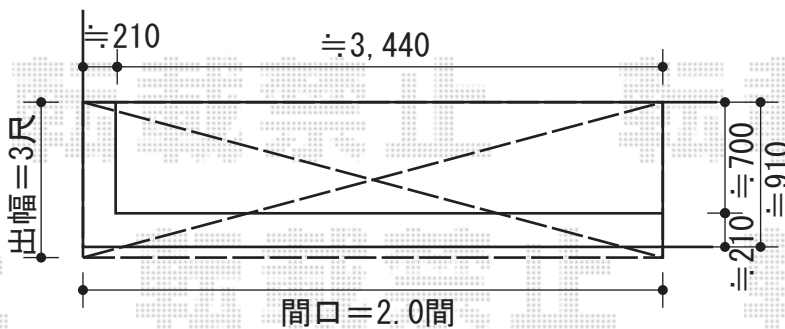

- カーポート -

TOEX キューブポートプラス
レギュラー 積雪~20cm対応
幅=2,557mm
奥行=5,006mm
色：シャイングレー
屋根材：ポリカーボネート
(クリアブルー)
柱仕様：ロング柱仕様
(有効高 約2,509mm)

- バルコニー屋根 -

トステム ライザーテラスII R型
屋根タイプ 単体 積雪~20cm対応
間口=関東間2.0間
(柱芯々3,440mm 屋根幅3,660mm)
出幅=3尺 (885mm)
色：シャイングレー
屋根材：ポリカーボネート
(ブルースモーク)
柱仕様：柱奥行移動タイプ
施工方法：下止め

- テラス屋根 -

トステム ライザーテラスII R型
テラスタイプ 単体 積雪~20cm対応
間口=関東間2.5間通し
(柱芯々4,350mm 屋根幅4,570mm)
出幅=5尺 (1,485mm)
色：シャイングレー
屋根材：ポリカーボネート
(ブルースモーク)
柱仕様：柱位置固定タイプ
施工方法：上止め

現場状況や作図制限により概略図の内容と多少の違いが生じることがございます。
施工時は、現場優先とさせていただきますので、お立会い頂き、
最終のご指示のほど、何卒、宜しくお願い致します。