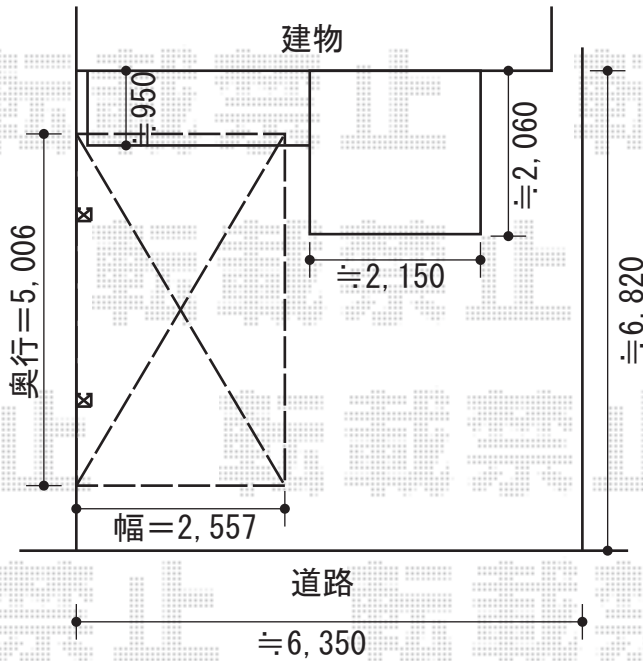

- カーポート -

TOEX キューブポートプラス
レギュラー 積雪~20cm対応
幅=2,557mm
奥行=5,006mm
色：シャイングレー
屋根材：ポリカーボネート
(クリアブルー)
柱仕様：ロング柱仕様
(有効高 約2,509mm)

- バルコニー屋根 -

トステム ライザーテラスII R型
屋根タイプ 単体 積雪~20cm対応
間口=関東間2.0間
(柱芯々3,440mm 屋根幅3,660mm)
出幅=3尺(885mm)
色：シャイングレー
屋根材：ポリカーボネート
(ブルースモーク)
柱仕様：柱奥行移動タイプ
施工方法：下止め

- テラス屋根 -

トステム ライザーテラスII R型
テラスタイプ 単体 積雪~20cm対応
間口=関東間2.5間通し
(柱芯々4,350mm 屋根幅4,570mm)
出幅=5尺(1,485mm)
色：シャイングレー
屋根材：ポリカーボネート
(ブルースモーク)
柱仕様：柱位置固定タイプ
施工方法：上止め

現場状況や作図制限により概略図の内容と多少の違いが生じることがございます。
施工時は、現場優先とさせていただきますので、お立会い頂き、
最終のご指示のほど、何卒、宜しくお願い致します。