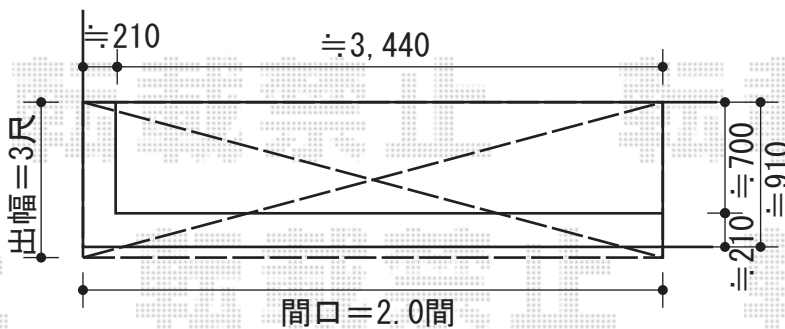

- カーポート -

TOEX キューブポートプラス
レギュラー 積雪~20cm対応
幅=2,557mm
奥行=5,006mm
色：シャイングレー
屋根材：ポリカーボネート
(クリアブルー)
柱仕様：ロング柱仕様
(有効高 約2,509mm)

- バルコニー屋根 -

トステム ライザーテラスII R型
屋根タイプ 単体 積雪~20cm対応
間口=関東間2.0間
(柱芯々3,440mm 屋根幅3,660mm)
出幅=3尺(885mm)
色：シャイングレー
屋根材：ポリカーボネート
(ブルースモーク)
柱仕様：柱奥行移動タイプ
施工方法：下止め

- テラス屋根 -

トステム ライザーテラスII R型
テラスタイプ 単体 積雪~20cm対応
間口=関東間2.5間通し
(柱芯々4,350mm 屋根幅4,570mm)
出幅=5尺(1,485mm)
色：シャイングレー
屋根材：ポリカーボネート
(ブルースモーク)
柱仕様：柱位置固定タイプ
施工方法：上止め

現場状況や作図制限により概略図の内容と多少の違いが生じることがございます。
施工時は、現場優先とさせていただきますので、お立会い頂き、
最終のご指示のほど、何卒、宜しくお願い致します。