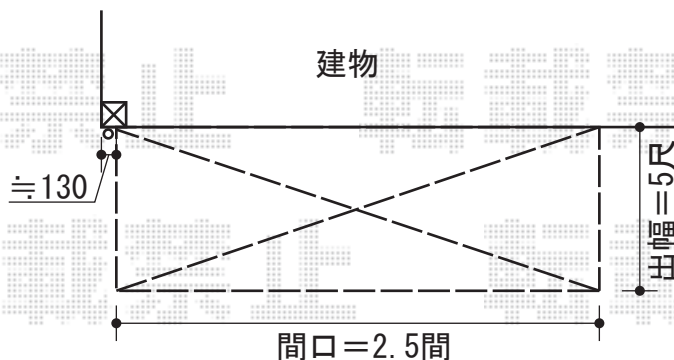

- カーポート -

TOEX キューブポートプラス
レギュラー 積雪~20cm対応
幅=2,557mm
奥行=5,006mm
色：シャイングレー
屋根材：ポリカーボネート
(クリアブルー)
柱仕様：ロング柱仕様
(有効高 約2,509mm)

- バルコニー屋根 -

トステム ライザーテラスII R型
屋根タイプ 単体 積雪~20cm対応
間口=関東間2.0間
(柱芯々3,440mm 屋根幅3,660mm)
出幅=3尺(885mm)
色：シャイングレー
屋根材：ポリカーボネート
(ブルースモーク)
柱仕様：柱奥行移動タイプ
施工方法：下止め

- テラス屋根 -

トステム ライザーテラスII R型
テラスタイプ 単体 積雪~20cm対応
間口=関東間2.5間通し
(柱芯々4,350mm 屋根幅4,570mm)
出幅=5尺(1,485mm)
色：シャイングレー
屋根材：ポリカーボネート
(ブルースモーク)
柱仕様：柱位置固定タイプ
施工方法：上止め

現場状況や作図制限により概略図の内容と多少の違いが生じることがございます。
施工時は、現場優先とさせていただきますので、お立会い頂き、
最終のご指示のほど、何卒、宜しくお願い致します。