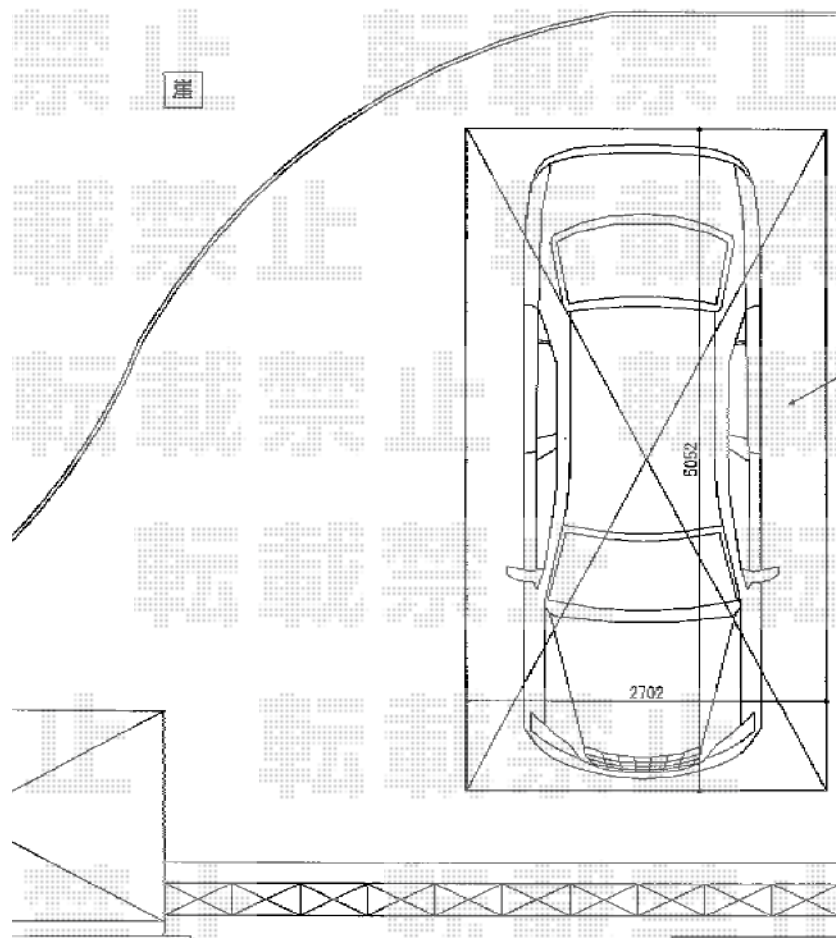

プレシオスポーツ 積雪～20cm対応

カーポート
【オリジナル】プレシオスポーツ
2702×5052 標準柱
※現地水電気無し
※岩盤地層の為はつり有
残土敷地内処分
※設置位置は施工時確認

EX-SHOP プレシオスポーツ 積雪～20cm対応
幅=2,700mm
奥行=5,052mm
色：ノーブルステン
屋根材：ポリカーボネート（スカイブルー）
柱仕様：標準柱仕様（有効高 約1,800mm）

イメージ図