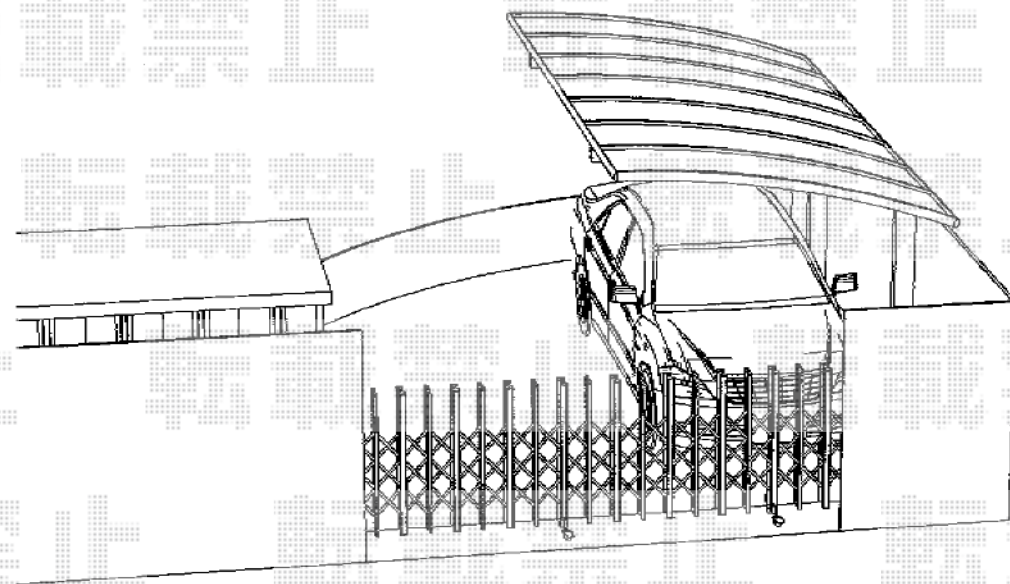

プレシオスポーツ 積雪～20cm対応

カーポート
【オリジナル】プレシオスポーツ
2702×5052 標準柱
※現地水電気無し
※岩盤地層の為はつり有
残土敷地内処分
※設置位置は施工時確認

EX-SHOP プレシオスポーツ 積雪～20cm対応
幅=2,700mm
奥行=5,052mm
色：ノーブルステン
屋根材：ポリカーボネート（スカイブルー）
柱仕様：標準柱仕様（有効高 約1,800mm）

イメージ図