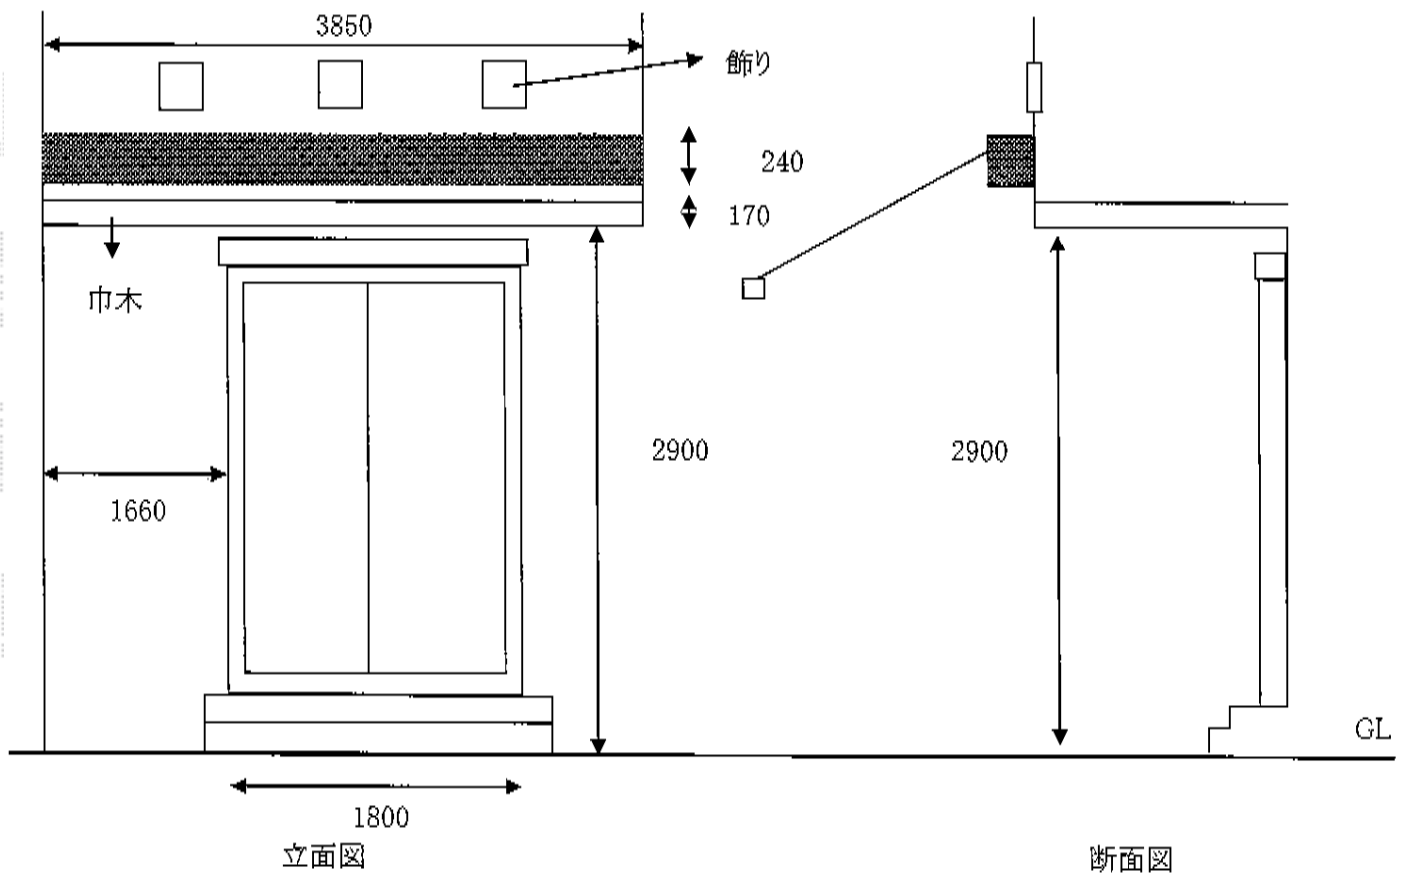

マルキルクス フリューゲル 手動式

markilux マルキルクス フリューゲル 手動式
間口=3,850mm
出幅=2,000mm
本体色:ブラウン
キャンバス色:標準タイプ(色未定)
駆動:外観右操作 ハンドル2,200mm
フリル:不要
オプション:ベースプレート

現場状況や作図制限により概略図の内容と多少の違いが生じることがございます。
施工時は、現場優先とさせて頂きたく思いますので、お立会い頂き、
最終のご指示のほど、何卒、宜しくお願い致します。