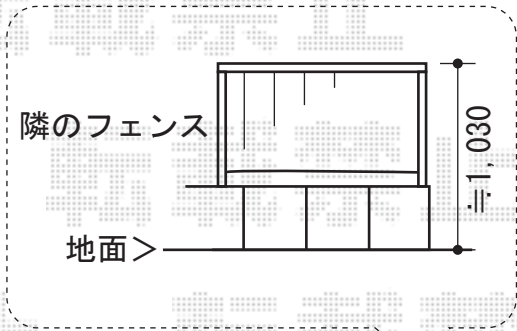

# カーポート・フェンス・門扉

エクスラインフェンス 4型  
 本体1枚 (W×H) = (1,975×800mm) × 1  
 柱仕様：自由柱T80×2  
 色：プラチナステン  
 部品：端部カバーT80×1

エクスライン門扉 4型 片開き 門柱使用  
 本体1枚 (W×H) = (900×1,000mm)  
 色：プラチナステン  
 錠：ハンドル錠E8型  
 開き：内開き

プレシオスポート 積雪～20cm対応  
 幅=2,700mm 奥行=5,052mm  
 色：カームブラック  
 屋根材：熱線遮断ポリカーボネート (アースブルーマット調)  
 柱仕様：ハイルーフ仕様 (有効高 約2,355mm)