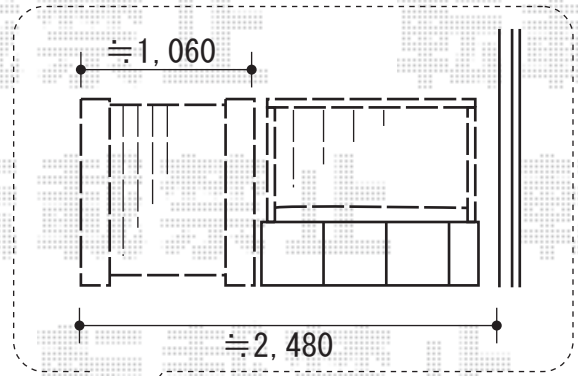

# カーポート・フェンス・門扉

エクスラインフェンス 4型  
 本体1枚 (W×H) = (1,975×800mm) × 1  
 柱仕様：自由柱T80×2  
 色：プラチナステン  
 部品：端部カバーT80×1

エクスライン門扉 4型 片開き 門柱使用  
 本体1枚 (W×H) = (900×1,000mm)  
 色：プラチナステン  
 錠：ハンドル錠E8型  
 開き：内開き

プレシオスポート 積雪～20cm対応  
 幅=2,700mm 奥行=5,052mm  
 色：カームブラック  
 屋根材：熱線遮断ポリカーボネート (アースブルーマット調)  
 柱仕様：ハイルーフ仕様 (有効高 約2,355mm)