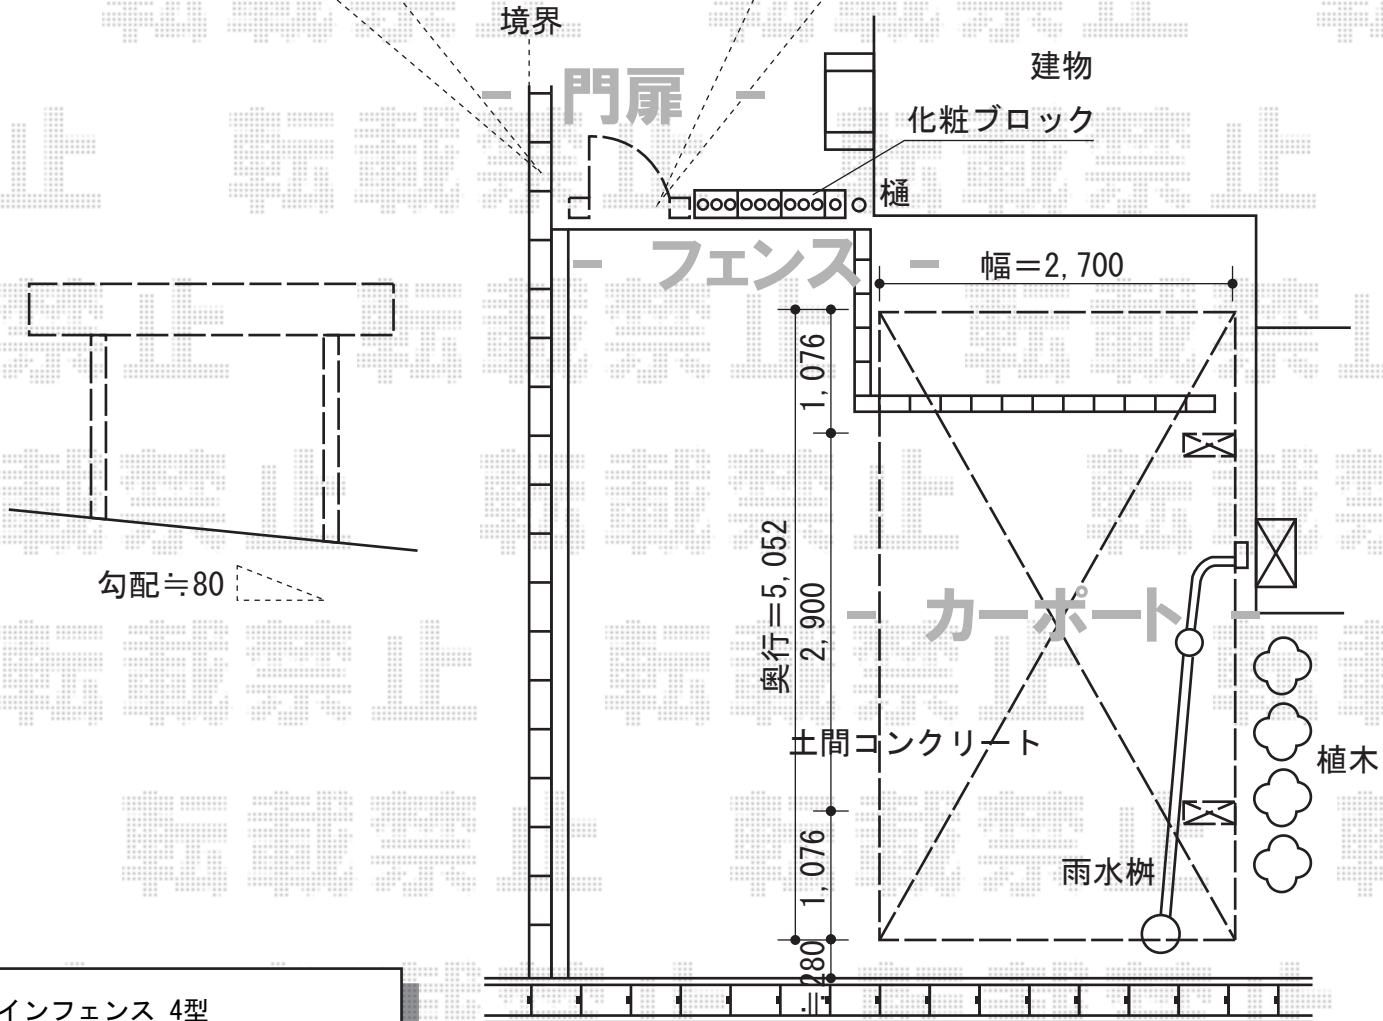

# カーポート・フェンス・門扉

エクスラインフェンス 4型  
 本体1枚 (W×H) = (1,975×800mm) × 1  
 柱仕様：自由柱T80×2  
 色：プラチナステン  
 部品：端部カバーT80×1

エクスライン門扉 4型 片開き 門柱使用  
 本体1枚 (W×H) = (900×1,000mm)  
 色：プラチナステン  
 錠：ハンドル錠E8型  
 開き：内開き

プレシオスポート 積雪～20cm対応  
 幅=2,700mm 奥行=5,052mm  
 色：カームブラック  
 屋根材：熱線遮断ポリカーボネート (アースブルーマット調)  
 柱仕様：ハイルーフ仕様 (有効高 約2,355mm)

現場状況や作図制限により概略図の内容と多少の違いが生じることがございます。  
 施工時は、現場優先とさせていただきますので、お立会い頂き、  
 最終のご指示のほど、何卒、宜しくお願い致します。

EX-SHOP  
[HTTP://WWW.EX-SHOP.NET](http://www.ex-shop.net)

担当：小林

全ての著作権は、エクスショップに帰属します。当社とのお取引目的外の使用・複製・転載禁止となっております。