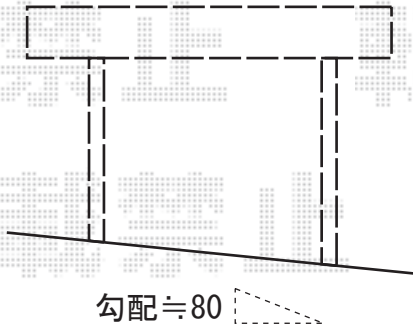

# カーポート・フェンス・門扉

エクスラインフェンス 4型  
 本体1枚 (W×H) = (1,975×800mm) × 1  
 柱仕様：自由柱T80×2  
 色：プラチナステン  
 部品：端部カバーT80×1

エクスライン門扉 4型 片開き 門柱使用  
 本体1枚 (W×H) = (900×1,000mm)  
 色：プラチナステン  
 錠：ハンドル錠E8型  
 開き：内開き

プレシオスポート 積雪～20cm対応  
 幅=2,700mm 奥行=5,052mm  
 色：カームブラック  
 屋根材：熱線遮断ポリカーボネート (アースブルーマット調)  
 柱仕様：ハイルーフ仕様 (有効高 約2,355mm)