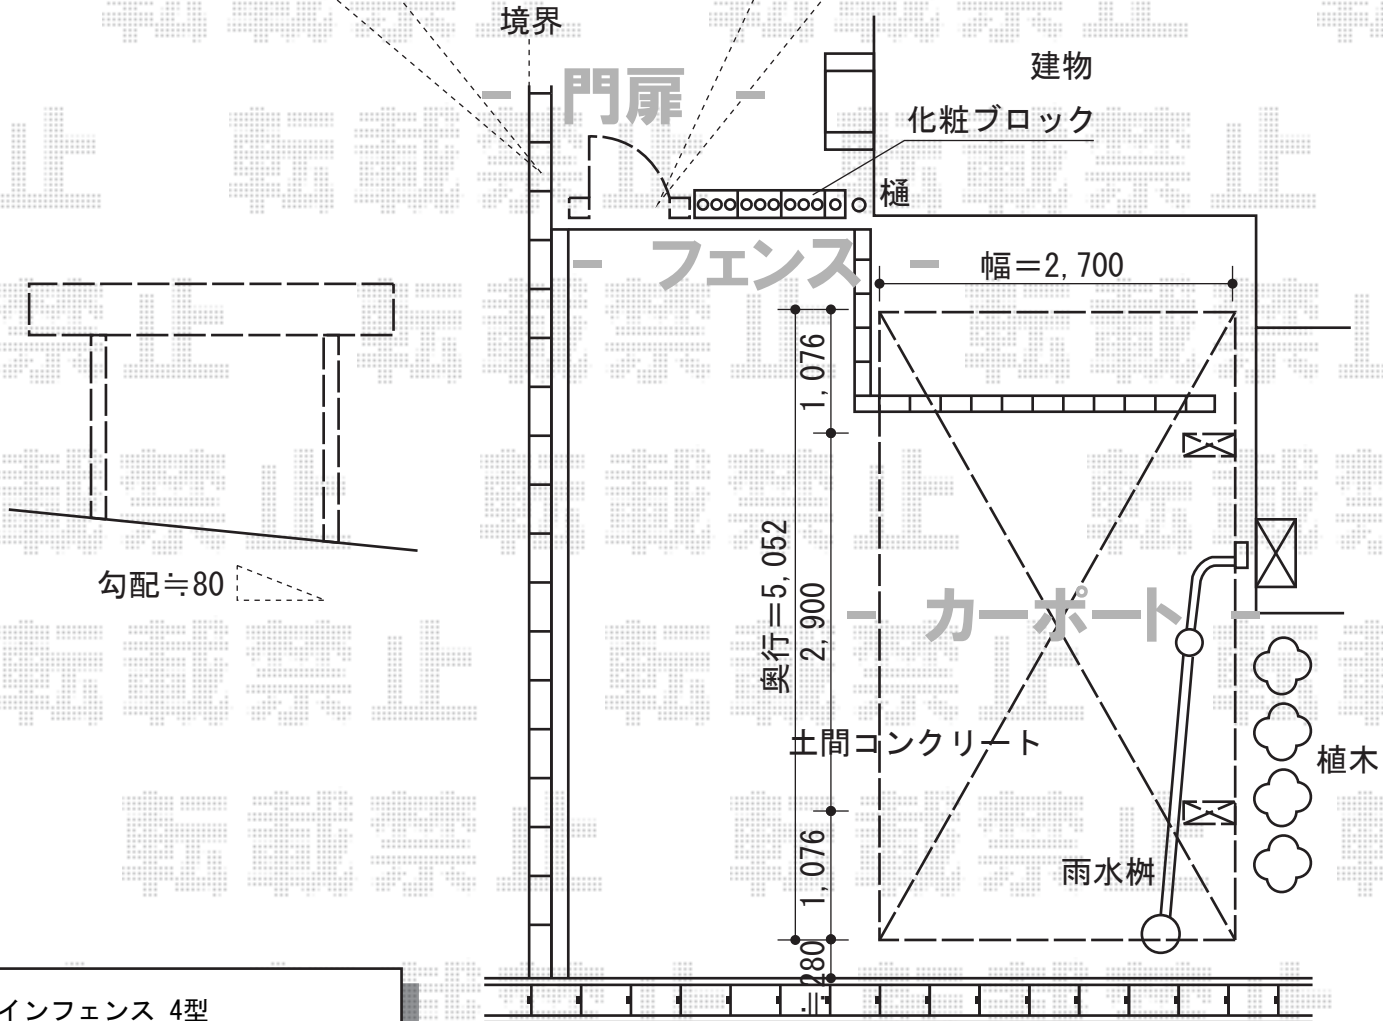

カーポート・フェンス・門扉

エクスラインフェンス 4型
 本体1枚 (W×H) = (1,975×800mm) × 1
 柱仕様：自由柱T80×2
 色：プラチナステン
 部品：端部カバーT80×1

エクスライン門扉 4型 片開き 門柱使用
 本体1枚 (W×H) = (900×1,000mm)
 色：プラチナステン
 錠：ハンドル錠E8型
 開き：内開き

プレシオスポート 積雪~20cm対応
 幅=2,700mm 奥行=5,052mm
 色：カームブラック
 屋根材：熱線遮断ポリカーボネート (アースブルーマット調)
 柱仕様：ハイルーフ仕様 (有効高 約2,355mm)

現場状況や作図制限により概略図の内容と多少の違いが生じることがございます。
 施工時は、現場優先とさせて頂きたく思いますので、お立会い頂き、
 最終のご指示のほど、何卒、宜しくお願い致します。

EX-SHOP
[HTTP://WWW.EX-SHOP.NET](http://www.ex-shop.net)

担当：小林

全ての著作権は、エクスショップに帰属します。当社とのお取引目的外の使用・複製・転載禁止となっております。