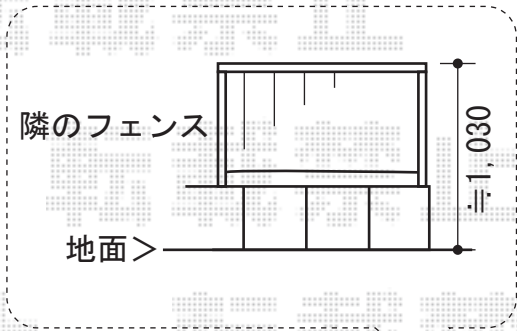

カーポート・フェンス・門扉

エクスラインフェンス 4型
 本体1枚 (W×H) = (1,975×800mm) × 1
 柱仕様：自由柱T80×2
 色：プラチナステン
 部品：端部カバーT80×1

エクスライン門扉 4型 片開き 門柱使用
 本体1枚 (W×H) = (900×1,000mm)
 色：プラチナステン
 錠：ハンドル錠E8型
 開き：内開き

プレシオスポート 積雪~20cm対応
 幅=2,700mm 奥行=5,052mm
 色：カームブラック
 屋根材：熱線遮断ポリカーボネート (アースブルーマット調)
 柱仕様：ハイルーフ仕様 (有効高 約2,355mm)