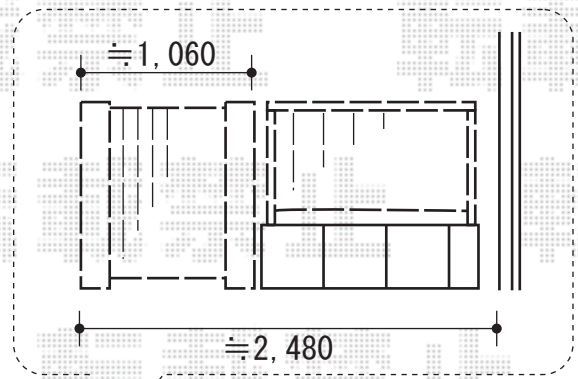

カーポート・フェンス・門扉

エクスラインフェンス 4型
 本体1枚 (W×H) = (1,975×800mm) × 1
 柱仕様：自由柱T80×2
 色：プラチナステン
 部品：端部カバーT80×1

エクスライン門扉 4型 片開き 門柱使用
 本体1枚 (W×H) = (900×1,000mm)
 色：プラチナステン
 錠：ハンドル錠E8型
 開き：内開き

プレシオスポート 積雪~20cm対応
 幅=2,700mm 奥行=5,052mm
 色：カームブラック
 屋根材：熱線遮断ポリカーボネート (アースブルーマット調)
 柱仕様：ハイルーフ仕様 (有効高 約2,355mm)