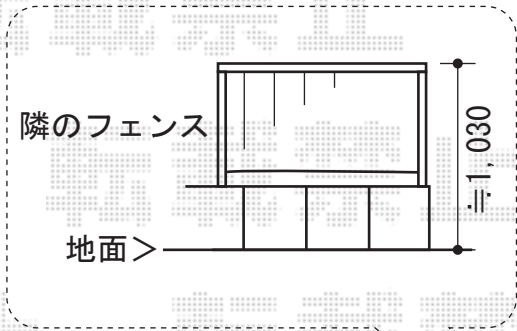

カーポート・フェンス・門扉

エクスラインフェンス 4型
 本体1枚 (W×H) = (1,975×800mm) × 1
 柱仕様：自由柱T80×2
 色：プラチナステン
 部品：端部カバーT80×1

エクスライン門扉 4型 片開き 門柱使用
 本体1枚 (W×H) = (900×1,000mm)
 色：プラチナステン
 錠：ハンドル錠E8型
 開き：内開き

プレシオスポート 積雪～20cm対応
 幅=2,700mm 奥行=5,052mm
 色：カームブラック
 屋根材：熱線遮断ポリカーボネート (アースブルーマット調)
 柱仕様：ハイルーフ仕様 (有効高 約2,355mm)