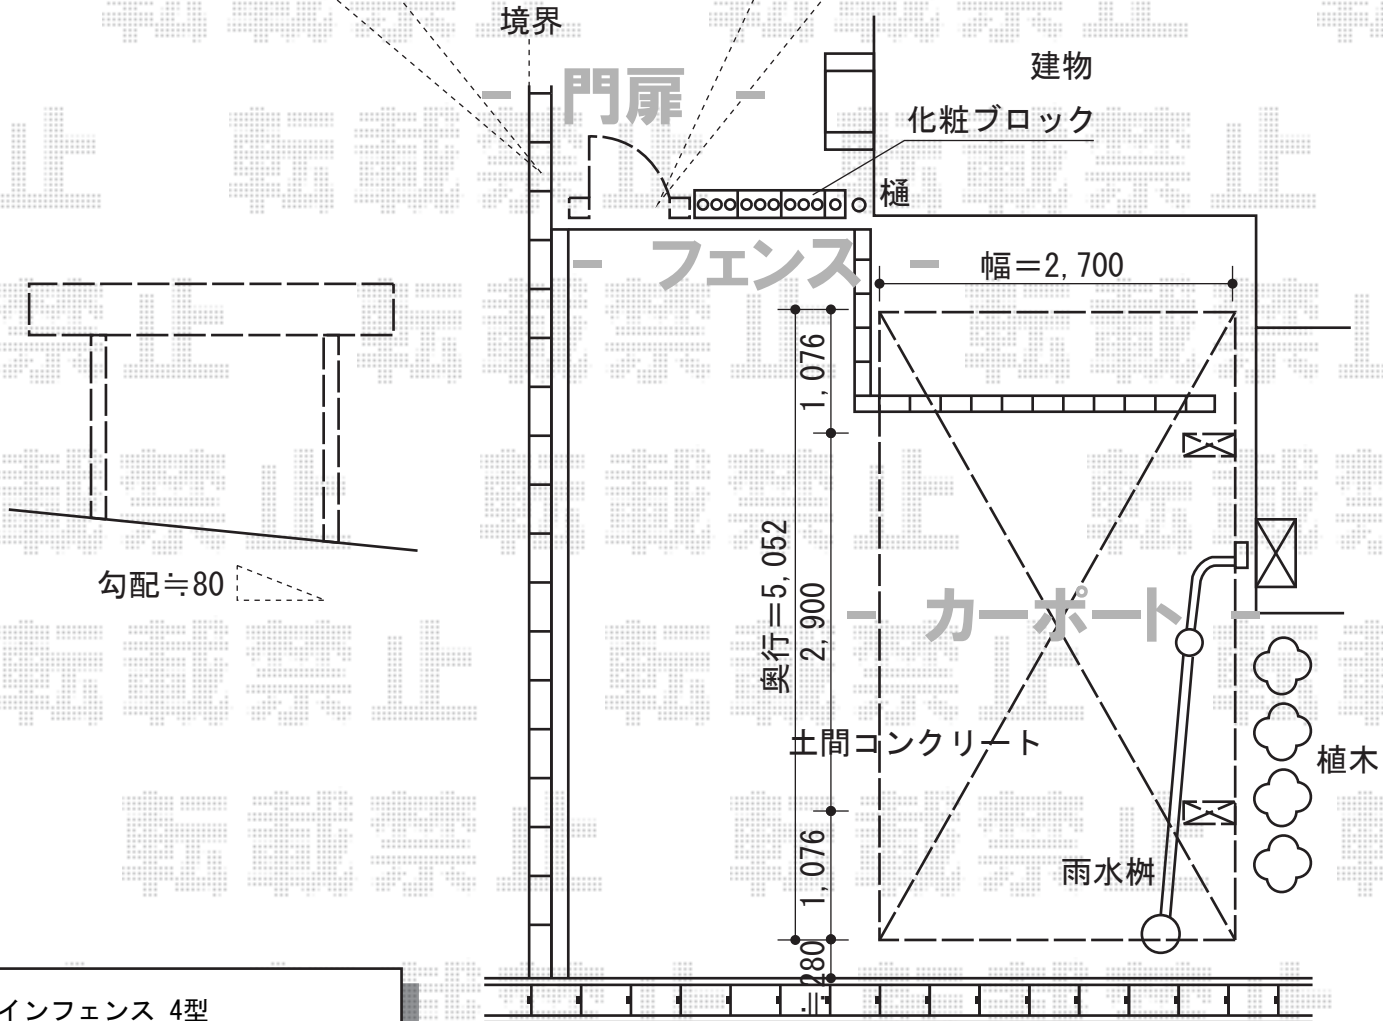

カーポート・フェンス・門扉

エクスラインフェンス 4型
 本体1枚 (W×H) = (1,975×800mm) × 1
 柱仕様：自由柱T80×2
 色：プラチナステン
 部品：端部カバーT80×1

エクスライン門扉 4型 片開き 門柱使用
 本体1枚 (W×H) = (900×1,000mm)
 色：プラチナステン
 錠：ハンドル錠E8型
 開き：内開き

プレシオスポート 積雪～20cm対応
 幅=2,700mm 奥行=5,052mm
 色：カームブラック
 屋根材：熱線遮断ポリカーボネート (アースブルーマット調)
 柱仕様：ハイルーフ仕様 (有効高 約2,355mm)

現場状況や作図制限により概略図の内容と多少の違いが生じることがございます。
 施工時は、現場優先とさせていただきますので、お立会い頂き、
 最終のご指示のほど、何卒、宜しくお願い致します。

EX-SHOP
[HTTP://WWW.EX-SHOP.NET](http://www.ex-shop.net)

担当：小林

全ての著作権は、エクスショップに帰属します。当社とのお取引目的外の使用・複製・転載禁止となっております。