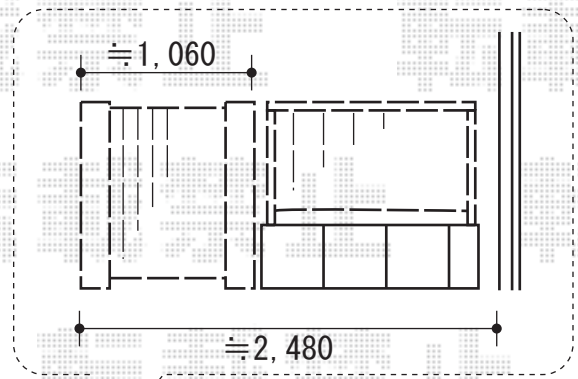

カーポート・フェンス・門扉

エクスラインフェンス 4型
 本体1枚 (W×H) = (1,975×800mm) × 1
 柱仕様：自由柱T80×2
 色：プラチナステン
 部品：端部カバーT80×1

エクスライン門扉 4型 片開き 門柱使用
 本体1枚 (W×H) = (900×1,000mm)
 色：プラチナステン
 錠：ハンドル錠E8型
 開き：内開き

プレシオスポート 積雪～20cm対応
 幅=2,700mm 奥行=5,052mm
 色：カームブラック
 屋根材：熱線遮断ポリカーボネート (アースブルーマット調)
 柱仕様：ハイルーフ仕様 (有効高 約2,355mm)