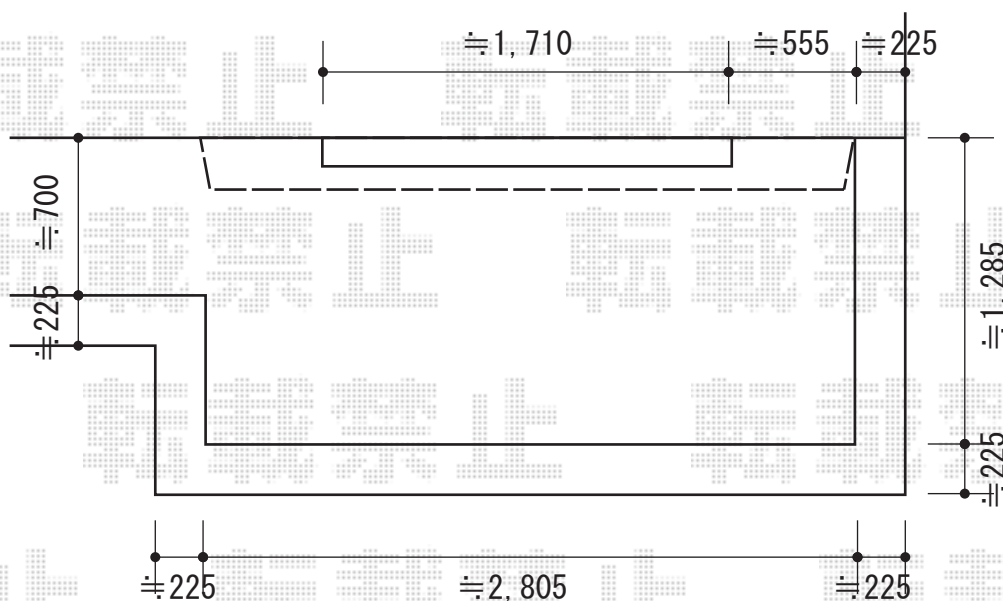

# 彩鳥C型 ボックスタイプ 手動式

トステム 彩鳥C型 ボックスタイプ 手動式

間口=関東間1.5間 (2,730mm)

出幅=1,500mm

本体色：オータムブラウン

キャンバス色：ポリエステル (カフェブラウン)

駆動：外観右側駆動 手動式

crankハンドル：1,500mm

トステム ベースプレートセット

現場状況や作図制限により概略図の内容と多少の違いが生じることがございます。  
施工時は、現場優先とさせて頂きたく思いますので、お立会い頂き、  
最終のご指示のほど、何卒、宜しくお願い致します。

EX-SHOP  
HTTP://WWW.EX-SHOP.NET

担当：大辻

全ての著作権は、エクスショップに帰属します。当社とのお取引目的外の使用・複製・転載禁止となっております。