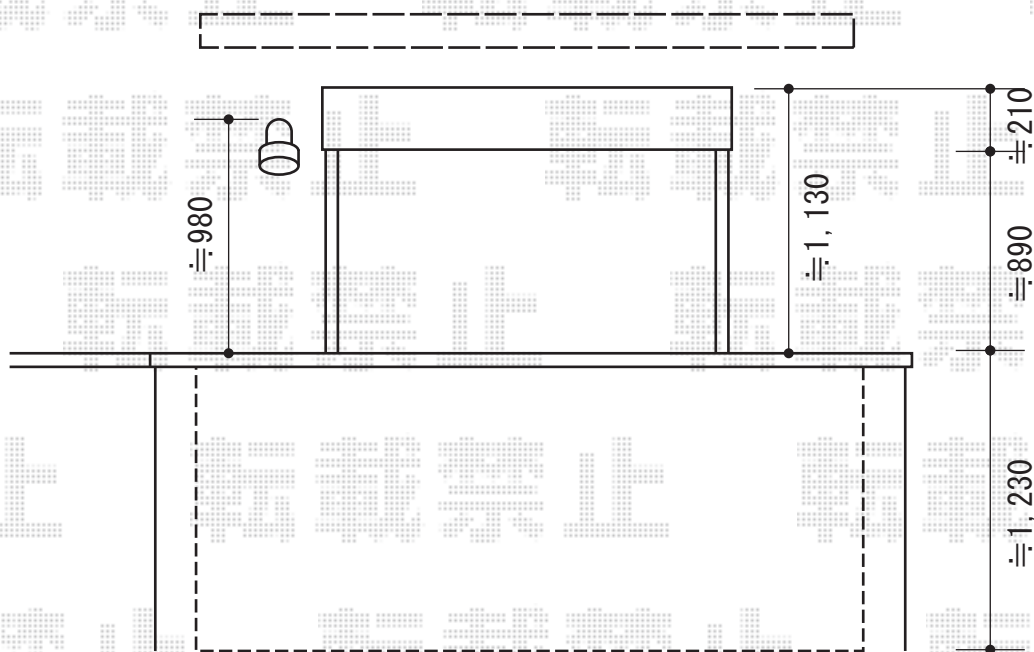

# 彩鳥C型 ボックスタイプ 手動式

トステム 彩鳥C型 ボックスタイプ 手動式

間口=関東間1.5間 (2,730mm)

出幅=1,500mm

本体色：オータムブラウン

キャンバス色：ポリエステル (カフェブラウン)

駆動：外観右側駆動 手動式

crankハンドル：1,500mm

トステム ベースプレートセット

現場状況や作図制限により概略図の内容と多少の違いが生じることがございます。  
施工時は、現場優先とさせて頂きたく思いますので、お立会い頂き、  
最終のご指示のほど、何卒、宜しくお願い致します。

EX-SHOP  
HTTP://WWW.EX-SHOP.NET

担当：大辻

全ての著作権は、エクスショップに帰属します。当社とのお取引目的外の使用・複製・転載禁止となっております。