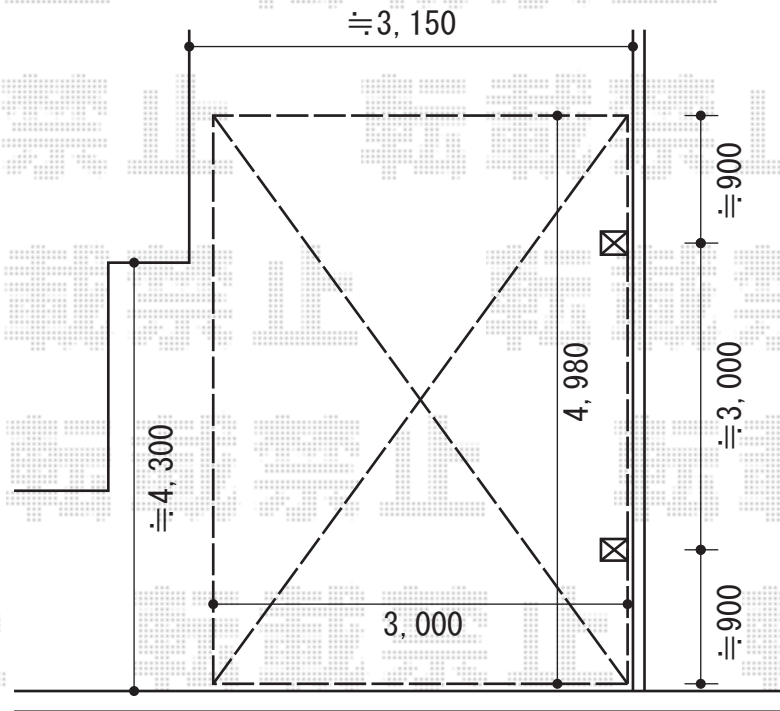

カーブポートシグマIII 積雪～30cm対応

トステム カーブポートシグマIII 積雪～30cm対応  
幅=3,000mm  
奥行=4,980mm  
色：ホワイト  
屋根材：熱線吸収ポリカーボネート（ブルースモークマット）  
柱仕様：ロング柱23仕様（有効高 約2,300mm）

現場状況や作図制限により概略図の内容と多少の違いが生じることがございます。  
施工時は、現場優先とさせて頂きたく思いますので、お立会い頂き、  
最終のご指示のほど、何卒、宜しくお願い致します。