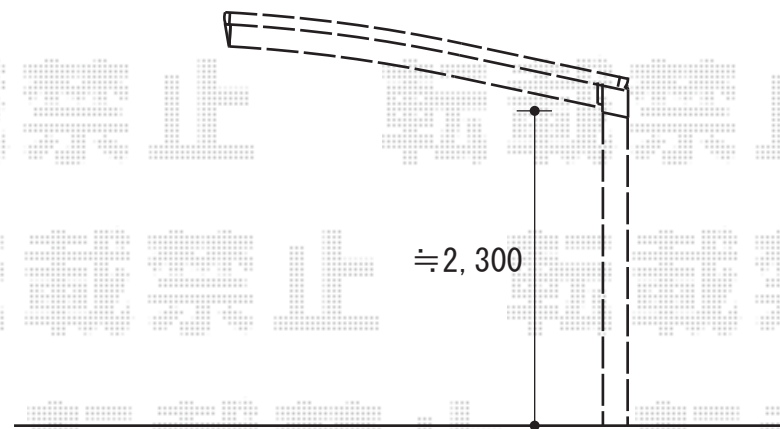

カーブポートシグマIII 積雪～30cm対応

トステム カーブポートシグマIII 積雪～30cm対応  
幅=3,000mm  
奥行=4,980mm  
色：ホワイト  
屋根材：熱線吸収ポリカーボネート（ブルースモークマット）  
柱仕様：ロング柱23仕様（有効高 約2,300mm）

現場状況や作図制限により概略図の内容と多少の違いが生じることがございます。  
施工時は、現場優先とさせて頂きたく思いますので、お立会い頂き、  
最終のご指示のほど、何卒、宜しくお願い致します。