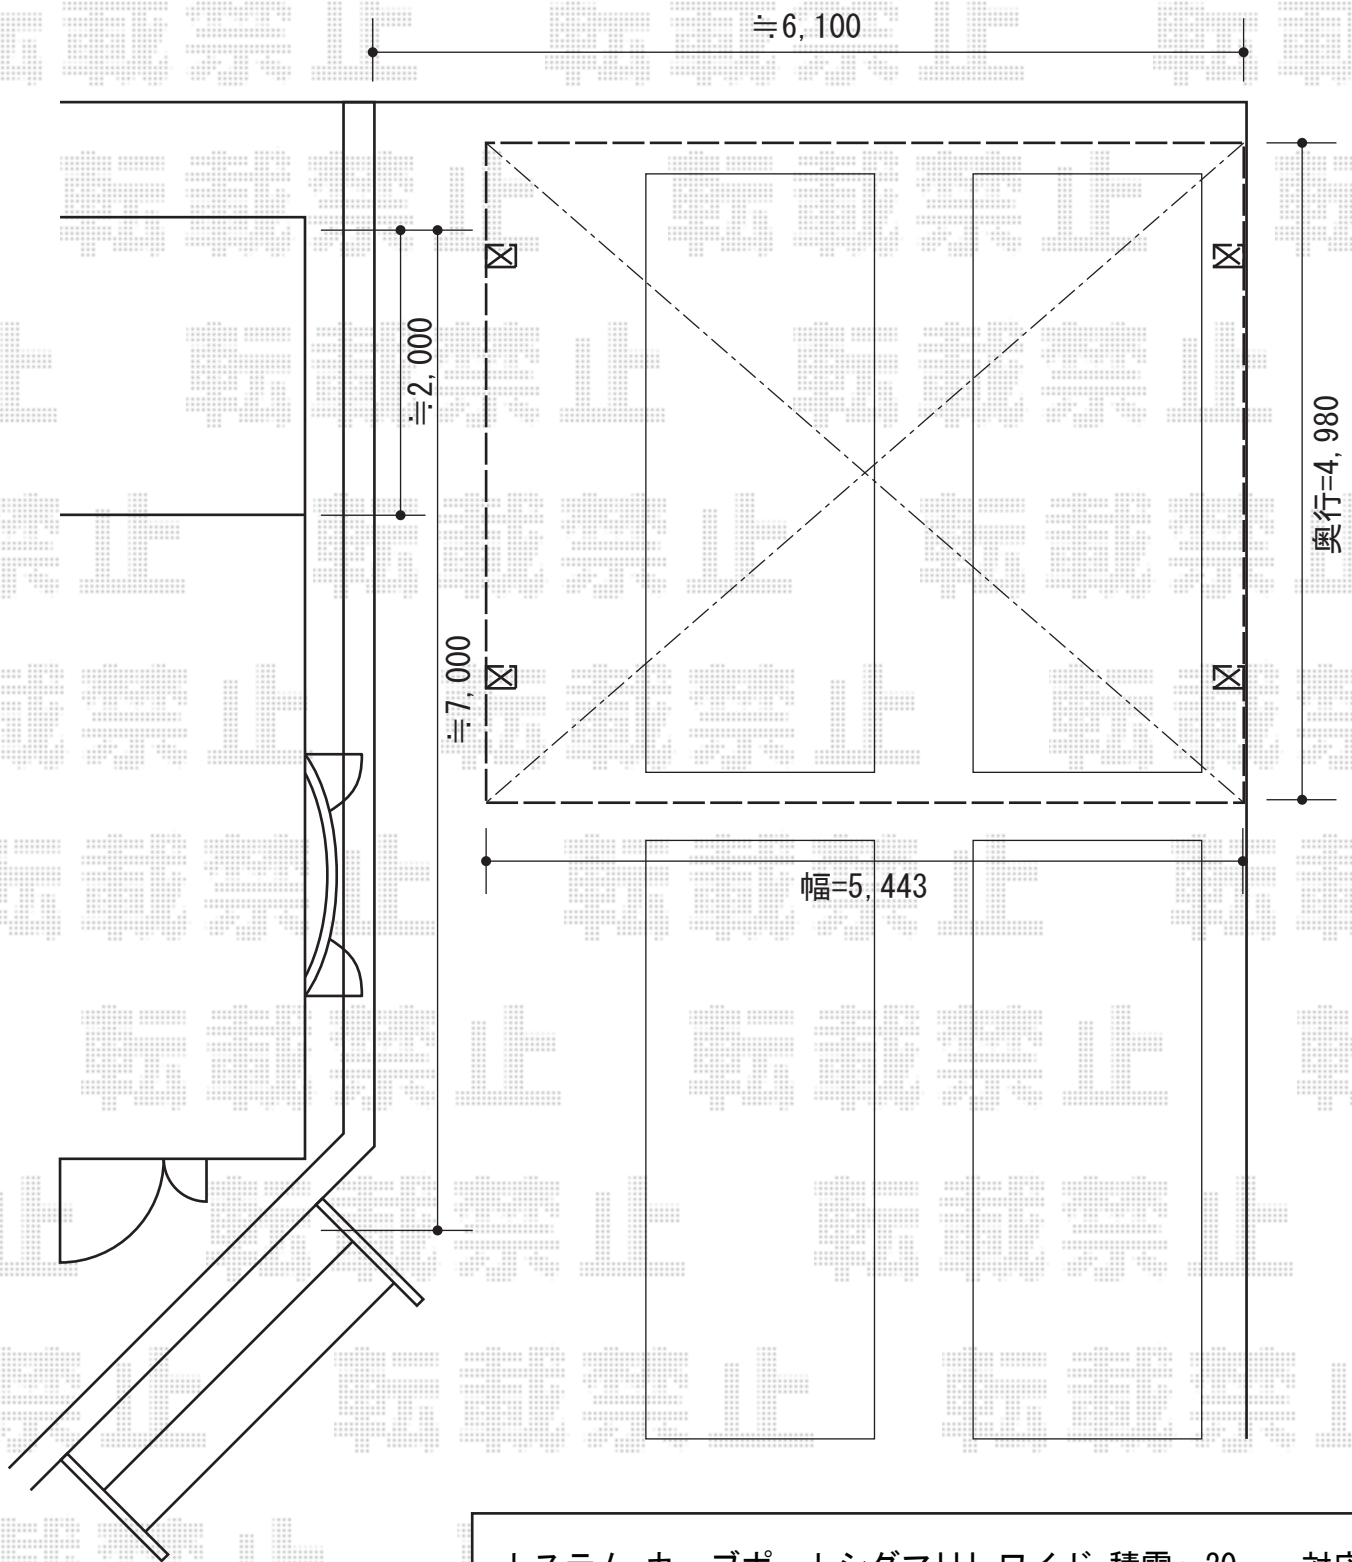

カーブポートシグマIII ワイド 積雪~20cm対応

トステム カーブポートシグマIII ワイド 積雪~20cm対応  
幅=5,443mm  
奥行=4,980mm  
色：オータムブラウン  
屋根材：熱線吸収アクアポリカーポネート（ブルースモーク）  
柱仕様：標準柱仕様（有効高 約1,800mm）

現場状況や作図制限により概略図の内容と多少の違いが生じることがございます。  
施工時は、現場優先とさせていただきますので、お立会い頂き、  
最終のご指示のほど、何卒、宜しくお願い致します。