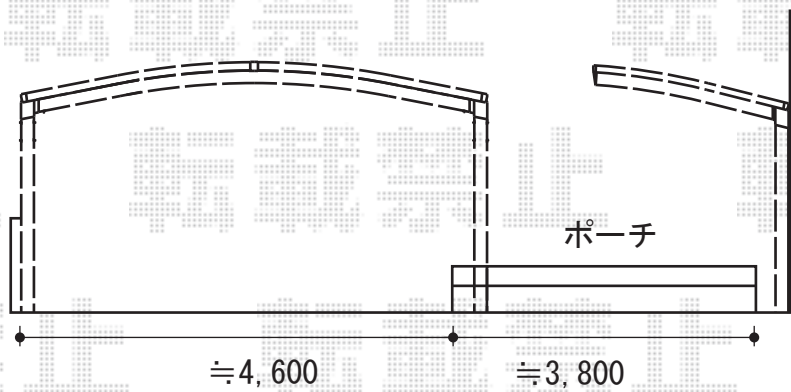

カーポート

トステム カーブポートシグマⅢ ワイド 積雪～30cm対応
 幅=4,837mm
 奥行=4,980mm
 色：シャイングレー
 屋根材：熱線吸収ポリカーボネート（ブルースモークマット）
 柱仕様：ロング柱23仕様（有効高 約2,300mm）

トステム カーブポートシグマⅢ 積雪～30cm対応
 幅=2,401mm
 奥行=4,980mm
 色：シャイングレー
 屋根材：熱線吸収ポリカーボネート（ブルースモークマット）
 柱仕様：ロング柱23仕様（有効高 約2,300mm）