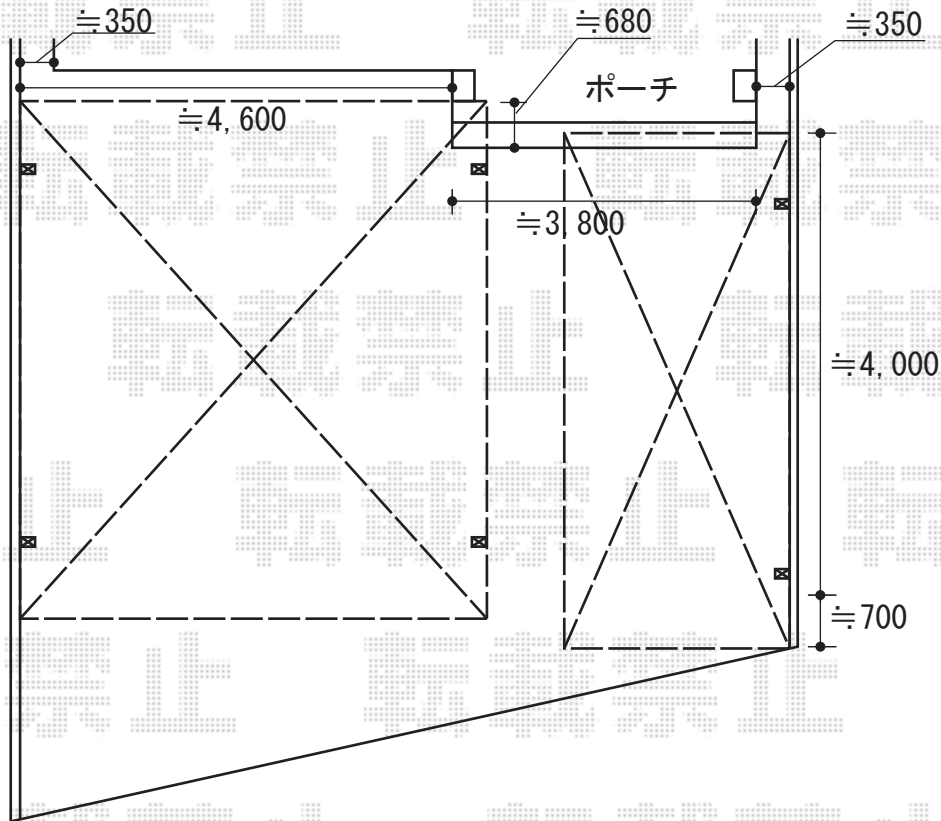

カーポート

トステム カーブポートシグマⅢ ワイド 積雪～30cm対応
 幅=4,837mm
 奥行=4,980mm
 色：シャイングレー
 屋根材：熱線吸収ポリカーボネート（ブルースモークマット）
 柱仕様：ロング柱23仕様（有効高 約2,300mm）

トステム カーブポートシグマⅢ 積雪～30cm対応
 幅=2,401mm
 奥行=4,980mm
 色：シャイングレー
 屋根材：熱線吸収ポリカーボネート（ブルースモークマット）
 柱仕様：ロング柱23仕様（有効高 約2,300mm）