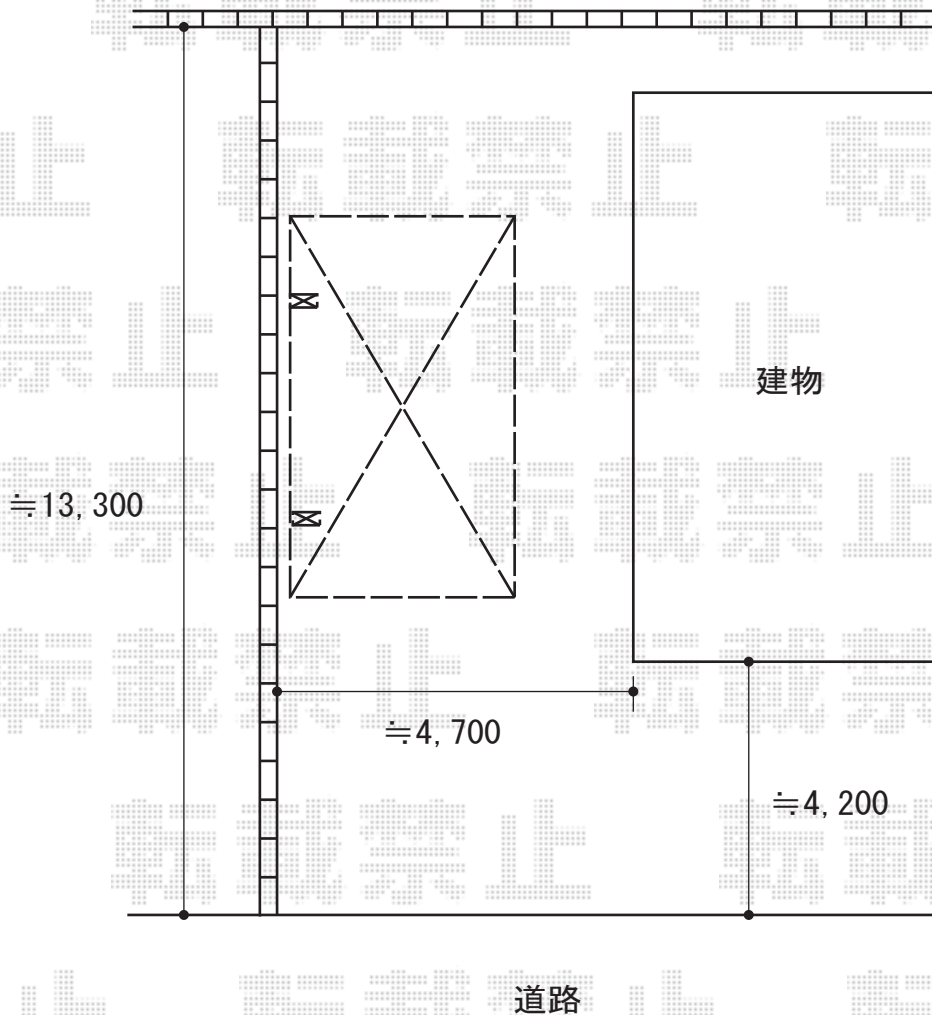

カーブポートシグマIII 積雪～20cm対応

敷地に十分な広さがございますので
商品取付位置は現場打合せにて
設置致します

カーブポートシグマIII 積雪～20cm対応

幅=3,000mm

奥行=4,980mm

色：シャイングレー

屋根材：ポリカーボネート（ブルースモーク）

柱仕様：ロング柱23仕様（有効高 約2,300mm）

オプション：収納式物干し ロング 2本入り

追加部材：ブロードステージ 貫通ボルト (WXCZ008) 1セット

現場状況や作図制限により概略図の内容と多少の違いが生じることがございます。
施工時は、現場優先とさせて頂きたく思いますので、お立会い頂き、
最終のご指示のほど、何卒、宜しくお願い致します。

EX-SHOP
HTTP://WWW.EX-SHOP.NET

担当：小林