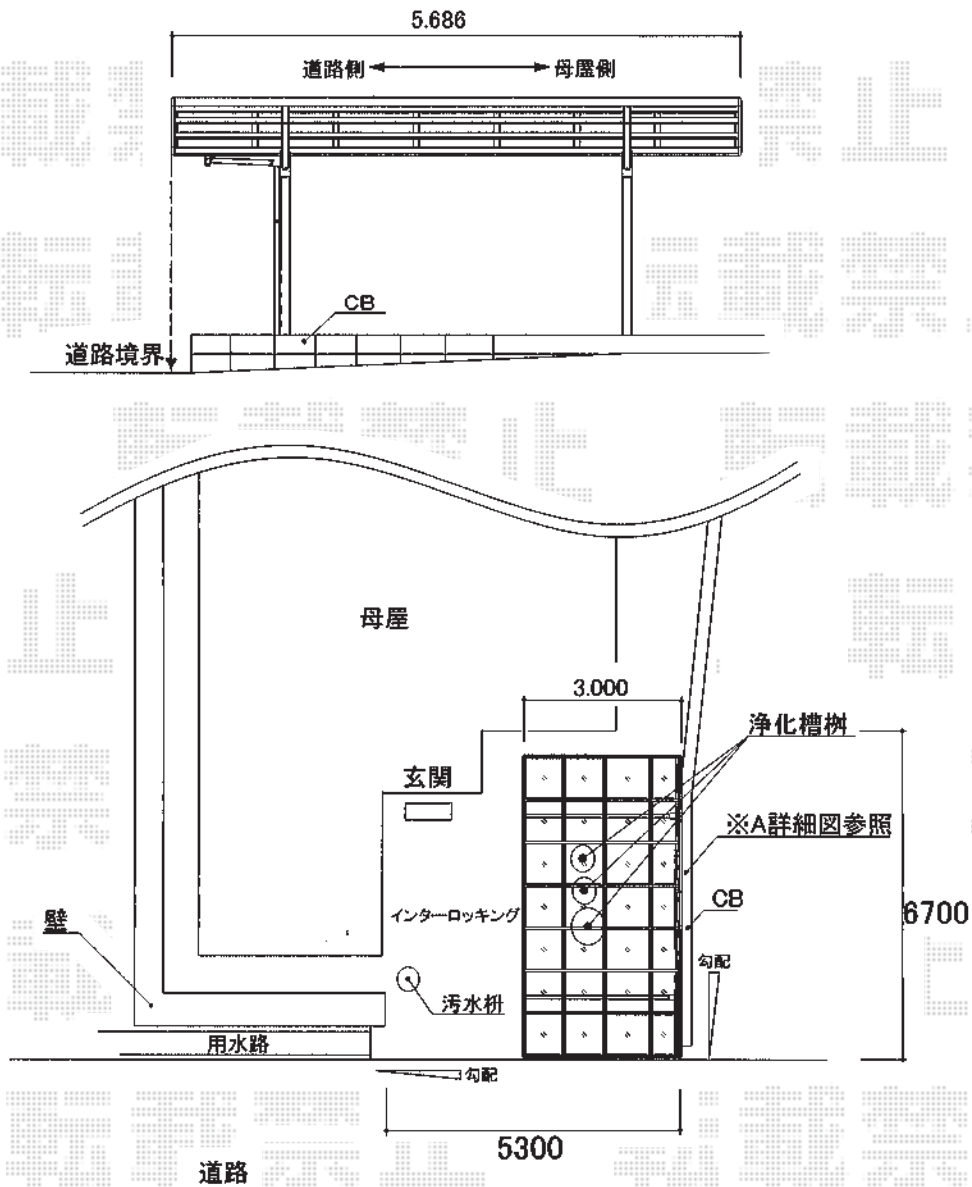

# カーブポートシグマⅢ 積雪～30cm対応

トステム カーブポートシグマⅢ 積雪～30cm対応  
幅=3,000mm  
奥行=5,686mm  
色：ブラック  
屋根材：熱線吸収ポリカーボネート（ブルースモークマット）  
柱仕様：ロング柱23仕様（有効高 約2,300mm）

現場状況や作図制限により概略図の内容と多少の違いが生じることがございます。  
施工時は、現場優先とさせて頂きたく思いますので、お立会い頂き、  
最終のご指示のほど、何卒、宜しくお願い致します。