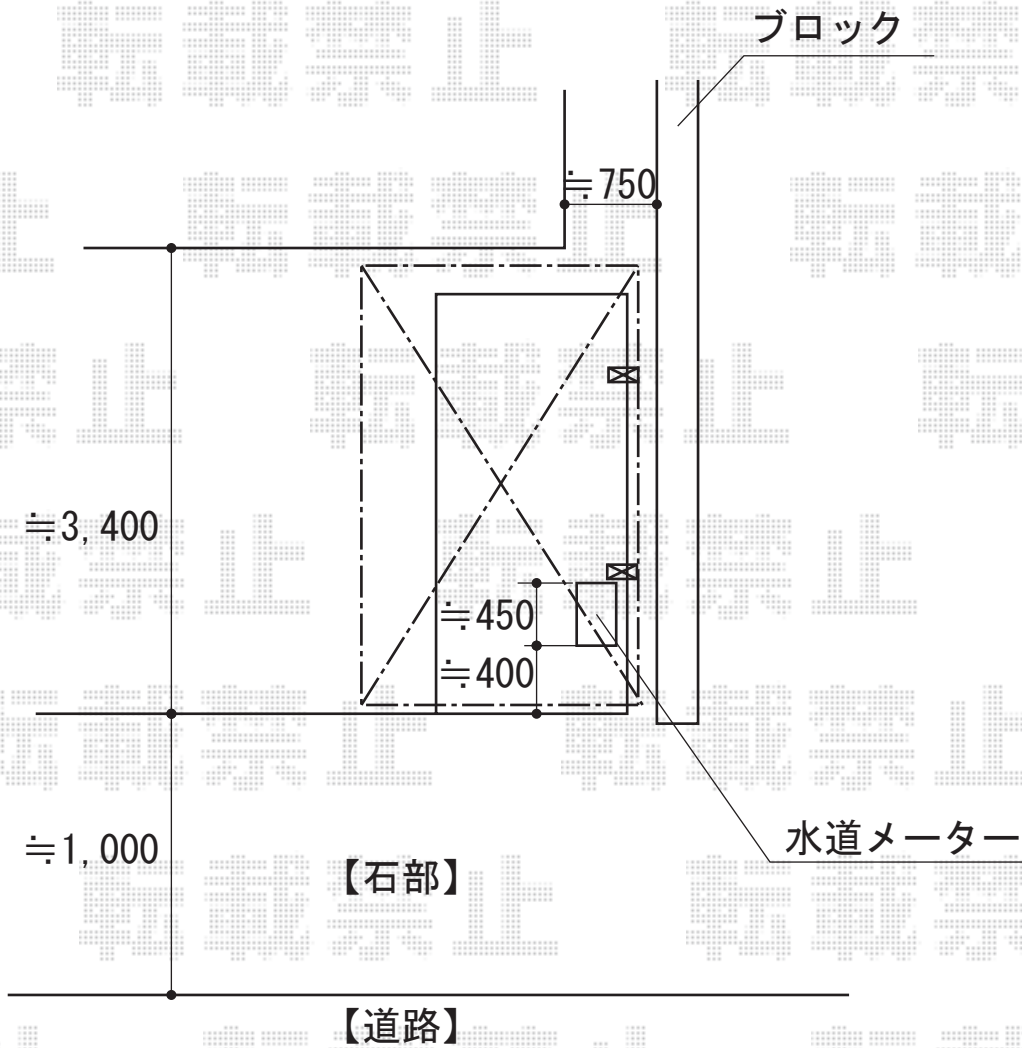

レイナポート ミニ 積雪～20cm対応

YKK AP レイナポート ミニ 積雪～20cm対応  
幅=2,100mm  
奥行=2,904mm  
色：ホワイト  
屋根材：ポリカーボネート  
(トーマイマット/すりガラス調)  
柱仕様：標準柱仕様 (有効高 約1,814mm)

現場状況や作図制限により概略図の内容と多少の違いが生じることがございます。  
施工時は、現場優先とさせて頂きたく思いますので、お立会い頂き、  
最終のご指示のほど、何卒、宜しくお願い致します。