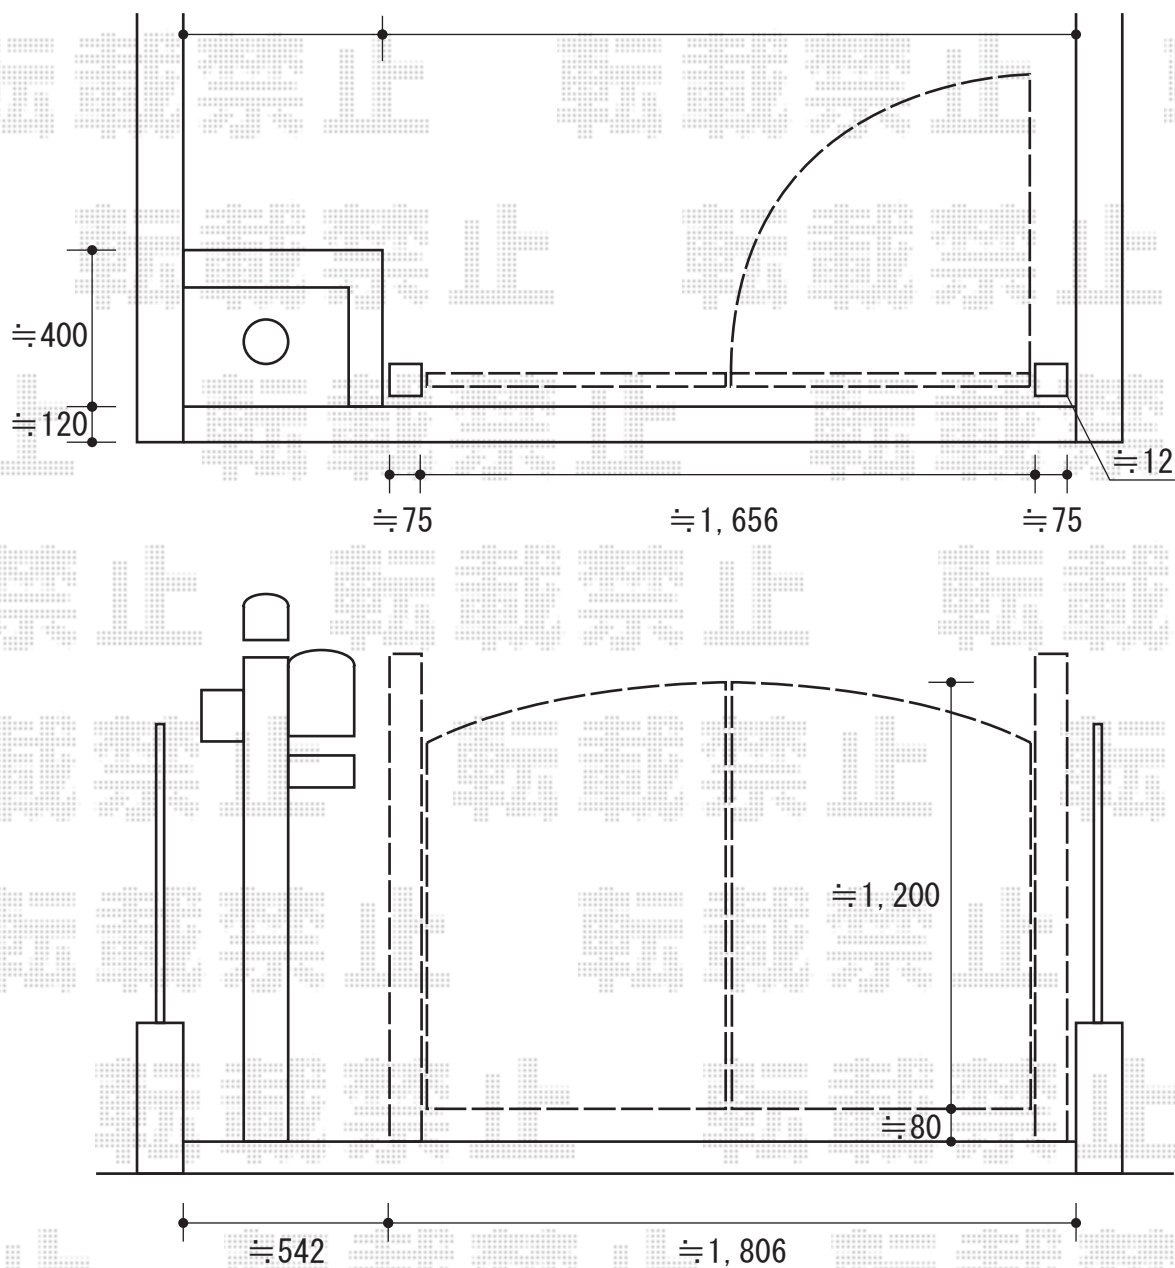

## トラディション門扉2型 両開き [門柱仕様]

YKK AP トラディション門扉2型 両開き [門柱仕様]  
本体1枚 (W×H)  $\approx 800\text{mm} \times 1,200\text{mm}$   
色：カームブラック  
錠：ハンドル錠C13型  
開き：両・内開き

現場状況や作図制限により概略図の内容と多少の違いが生じることがございます。  
施工時は、現場優先とさせて頂きたく思いますので、お立会い頂き、  
最終のご指示のほど、何卒、宜しくお願い致します。