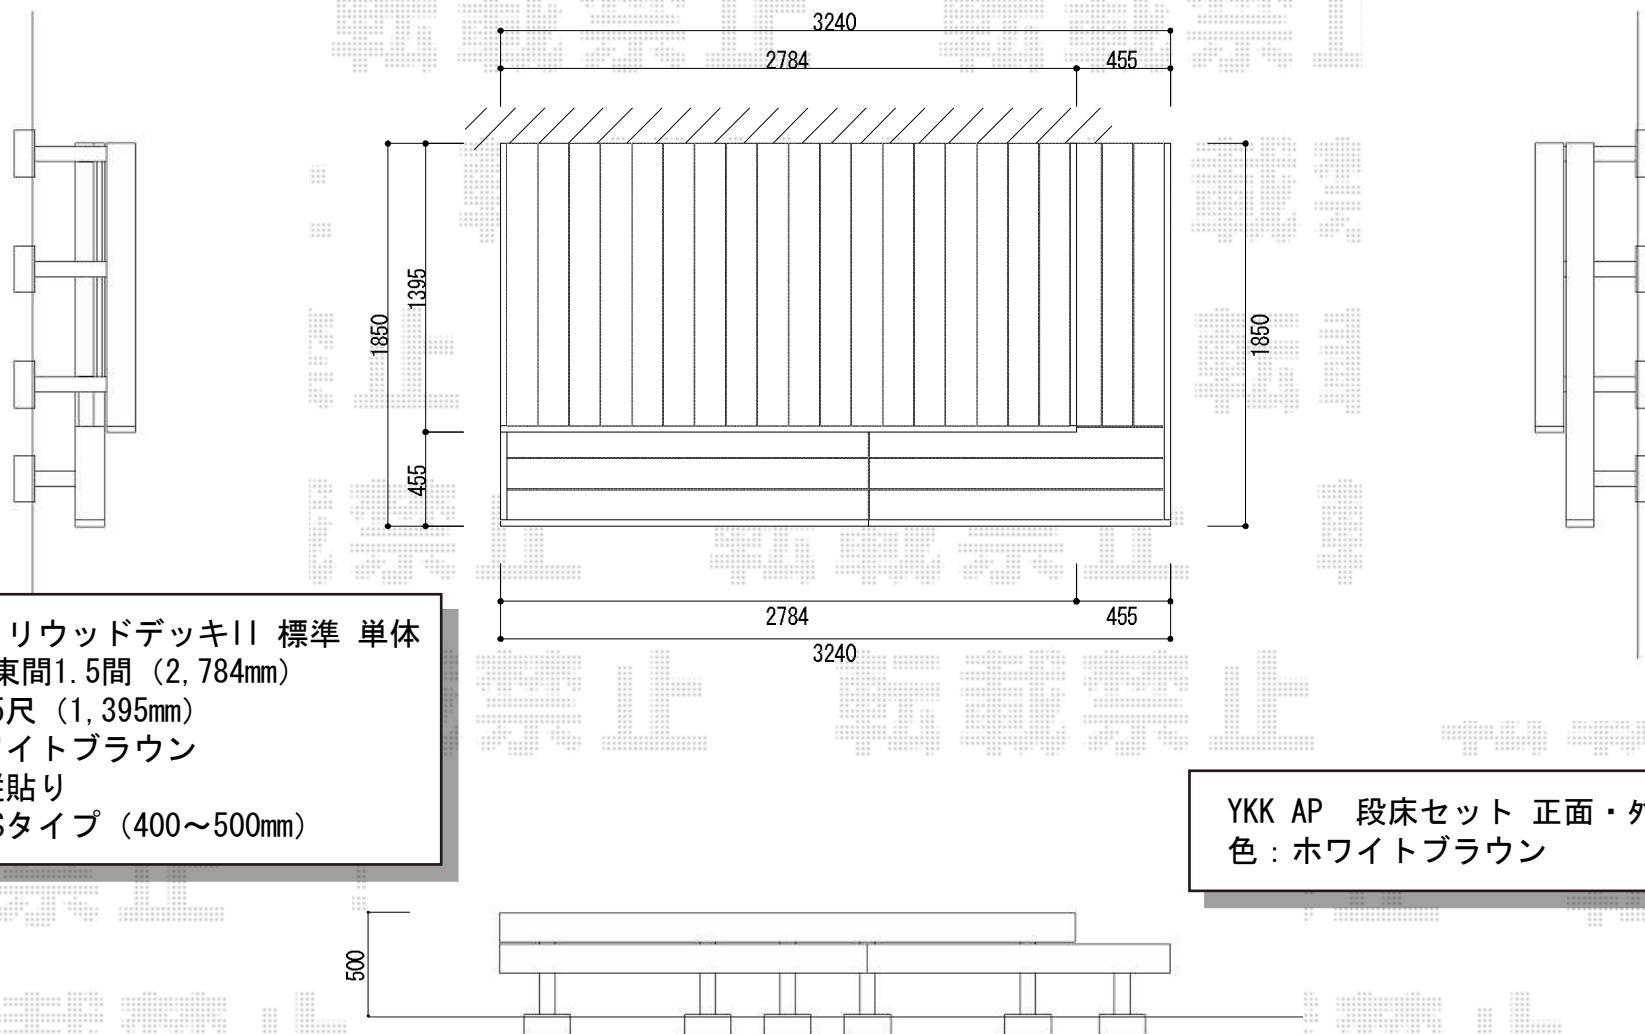

リウッドデッキII 標準 単体

YKK AP リウッドデッキII 標準 単体
間口=関東間1.5間 (2,784mm)
出幅=4.5尺 (1,395mm)
色：ホワイトブラウン
床板：縦貼り
束柱：KSタイプ (400~500mm)

YKK AP 段床セット 正面・外観右側
色：ホワイトブラウン

現場状況や作図制限により概略図の内容と多少の違いが生じることがございます。
施工時は、現場優先とさせて頂きたく思いますので、お立会い頂き、
最終のご指示のほど、何卒、宜しくお願い致します。