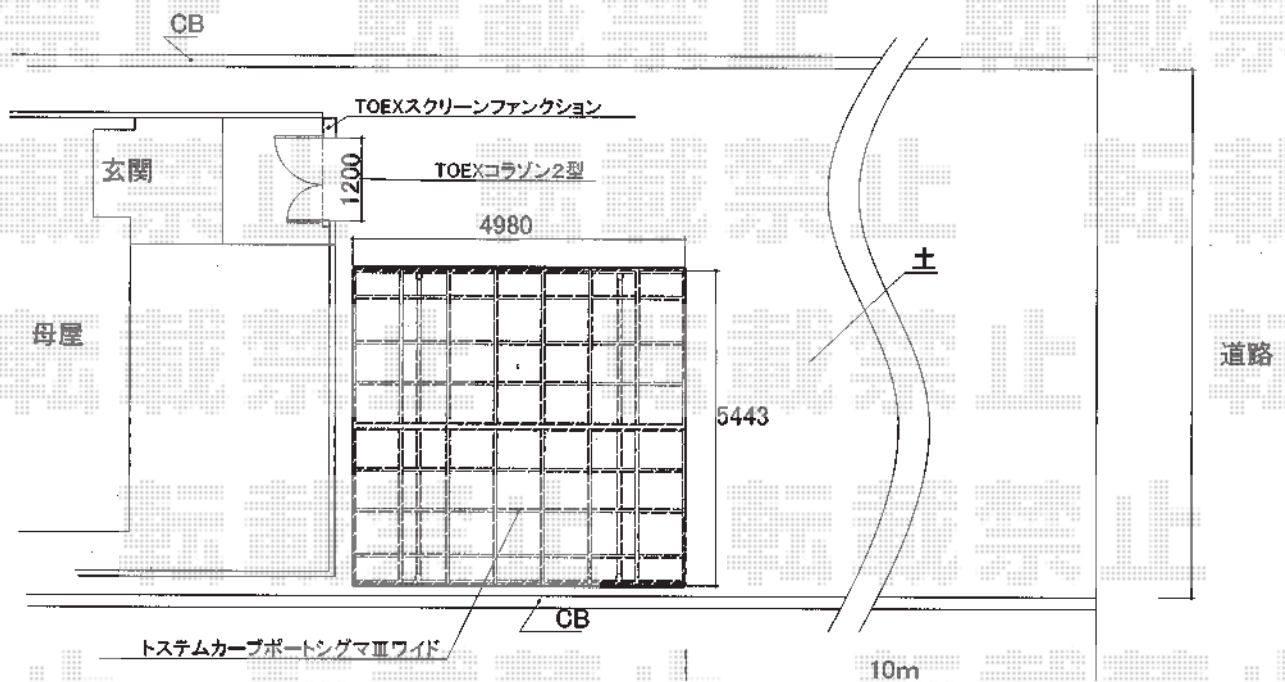

カーポート・門扉・機能門柱

TOEX コラゾン2型 親子開き [門柱仕様]
扉1枚寸法 (W×H) =400mm・800mm×1,200mm
色：シャイングレー
錠：キャスティナC錠
開き：内開き

TOEX スクリーンファンクションユニット ベーシックタイプ
両柱セット：H:14ポールセット(SC)
センターブロック：サイン照明・インターホン用
インターホンカバー：B (パナソニック製VL-566-S対応)
ポスト：フラット縦型ポスト (前入れ後取り出し用)
デザインパネル：無し
スリット・サイン照明用電球：電球形蛍光ランプ22型 E26 (白色)
サイン：ステンレスサインW (パターン集選択タイプ)
門扉取付部品：AM吊元門柱-10・調整金具H・取付部品
(スクリーンファンクション専用)

トステム カーポートシグマⅢ ワイド 積雪～30cm対応
幅=5,443mm
奥行=4,980mm
色：シャイングレー
屋根材：ポリカーボネート (ブルースモーク)
柱仕様：ロング柱23仕様 (有効高 約2,300mm)

現場状況や作図制限により概略図の内容と多少の違いが生じることがございます。
施工時は、現場優先とさせていただきますので、お立会い頂き、
最終のご指示のほど、何卒、宜しくお願い致します。