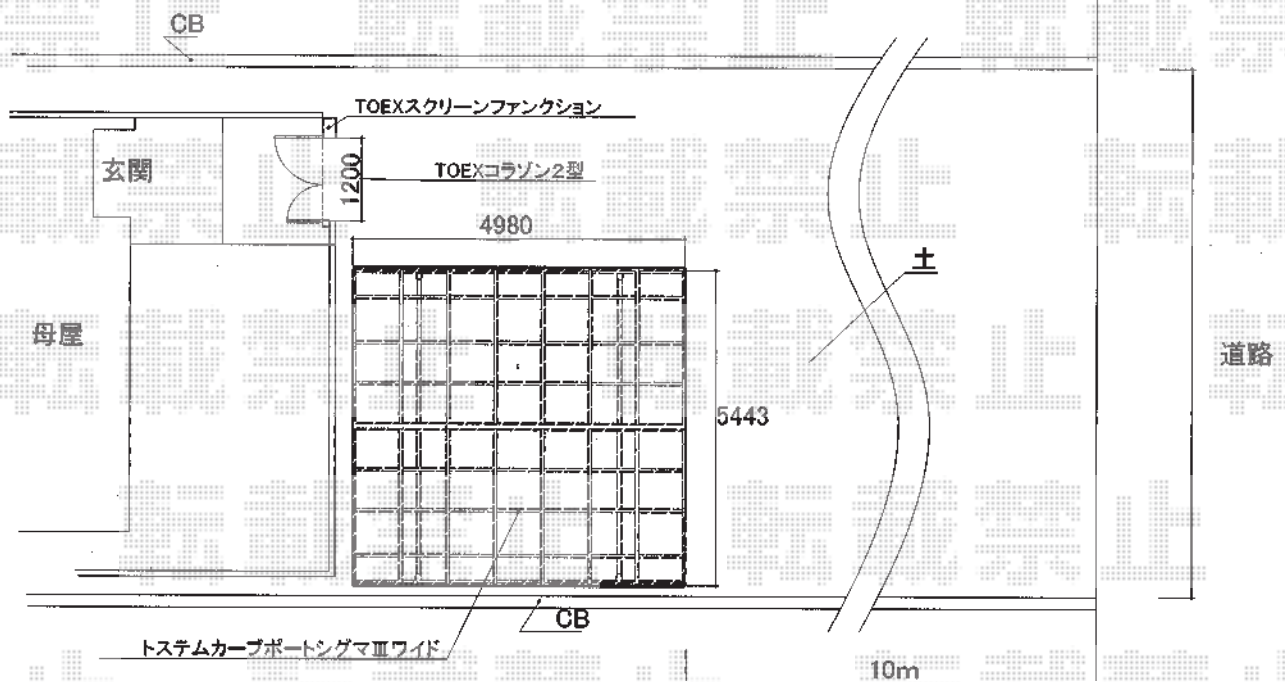

# カーポート・門扉・機能門柱

TOEX コラゾン2型 親子開き [門柱仕様]  
扉1枚寸法 (W×H) =400mm・800mm×1,200mm  
色：シャイングレー  
錠：キャスティナC錠  
開き：内開き

TOEX スクリーンファンクションユニット ベーシックタイプ  
両柱セット：H:14ポールセット(SC)  
センターブロック：サイン照明・インターホン用  
インターホンカバー：B (パナソニック製VL-566-S対応)  
ポスト：フラット縦型ポスト (前入れ後取り出し用)  
デザインパネル：無し  
スリット・サイン照明用電球：電球形蛍光ランプ22型 E26 (白色)  
サイン：ステンレスサインW (パターン集選択タイプ)  
門扉取付部品：AM吊元門柱-10・調整金具H・取付部品  
(スクリーンファンクション専用)

トステム カーポートシグマⅢ ワイド 積雪～30cm対応  
幅=5,443mm  
奥行=4,980mm  
色：シャイングレー  
屋根材：ポリカーボネート (ブルースモーク)  
柱仕様：ロング柱23仕様 (有効高 約2,300mm)

現場状況や作図制限により概略図の内容と多少の違いが生じることがございます。  
施工時は、現場優先とさせて頂きたく思いますので、お立会い頂き、  
最終のご指示のほど、何卒、宜しくお願い致します。