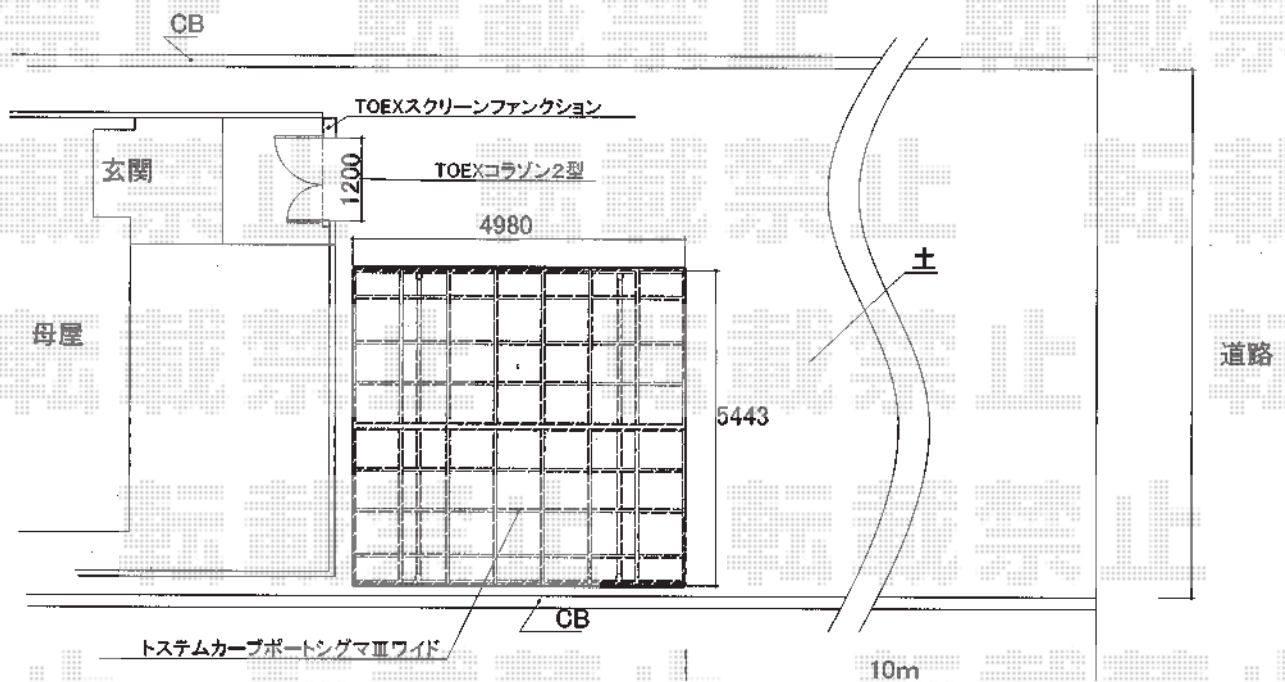

カーポート・門扉・機能門柱

TOEX コラゾン2型 親子開き [門柱仕様]
扉1枚寸法 (W×H) =400mm・800mm×1,200mm
色：シャイングレー
錠：キャスティナC錠
開き：内開き

TOEX スクリーンファンクションユニット ベーシックタイプ
両柱セット：H:14ポールセット(SC)
センターブロック：サイン照明・インターホン用
インターホンカバー：B (パナソニック製VL-566-S対応)
ポスト：フラット縦型ポスト (前入れ後取り出し用)
デザインパネル：無し
スリット・サイン照明用電球：電球形蛍光ランプ22型 E26 (白色)
サイン：ステンレスサインW (パターン集選択タイプ)
門扉取付部品：AM吊元門柱-10・調整金具H・取付部品
(スクリーンファンクション専用)

トステム カーポートシグマⅢ ワイド 積雪～30cm対応
幅=5,443mm
奥行=4,980mm
色：シャイングレー
屋根材：ポリカーボネート (ブルースモーク)
柱仕様：ロング柱23仕様 (有効高 約2,300mm)

現場状況や作図制限により概略図の内容と多少の違いが生じることがございます。
施工時は、現場優先とさせて頂きたく思いますので、お立会い頂き、
最終のご指示のほど、何卒、宜しくお願い致します。