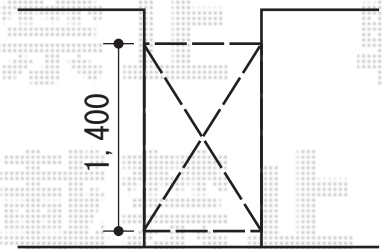

建 物

TOEX シャレオR8型 両開き 柱使用
 扉1枚 (W×H) = (800×1,400mm)
 色：オータムブラウン
 錠：シリンダーU錠
 開き：内開き

TOEX シャレオR8型 片開き 柱使用
 扉1枚 (W×H) = (800×1,400mm)
 色：オータムブラウン
 錠：シリンダーU錠
 開き：内開き

現場状況や作図制限により概略図の内容と多少の違いが生じることがございます。
 施工時は、現場優先とさせて頂きたく思いますので、お立会い頂き、
 最終のご指示のほど、何卒、宜しくお願い致します。