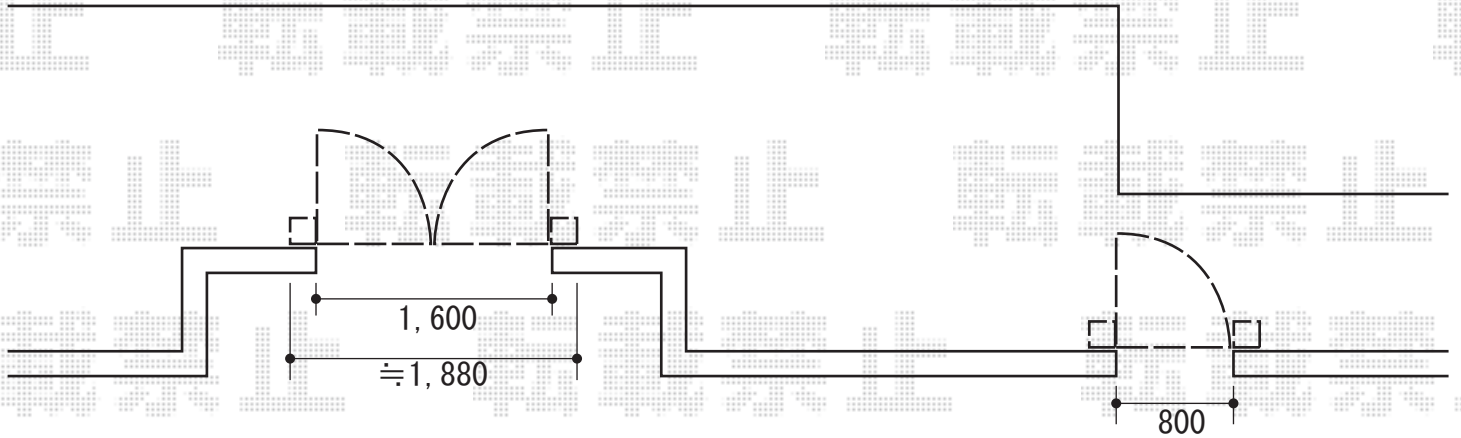

建 物

TOEX シャレオR8型 両開き 柱使用
 扉1枚 (W×H) = (800×1,400mm)
 色：オータムブラウン
 錠：シリンダーU錠
 開き：内開き

TOEX シャレオR8型 片開き 柱使用
 扉1枚 (W×H) = (800×1,400mm)
 色：オータムブラウン
 錠：シリンダーU錠
 開き：内開き

現場状況や作図制限により概略図の内容と多少の違いが生じることがございます。
 施工時は、現場優先とさせて頂きたく思いますので、お立会い頂き、
 最終のご指示のほど、何卒、宜しくお願い致します。