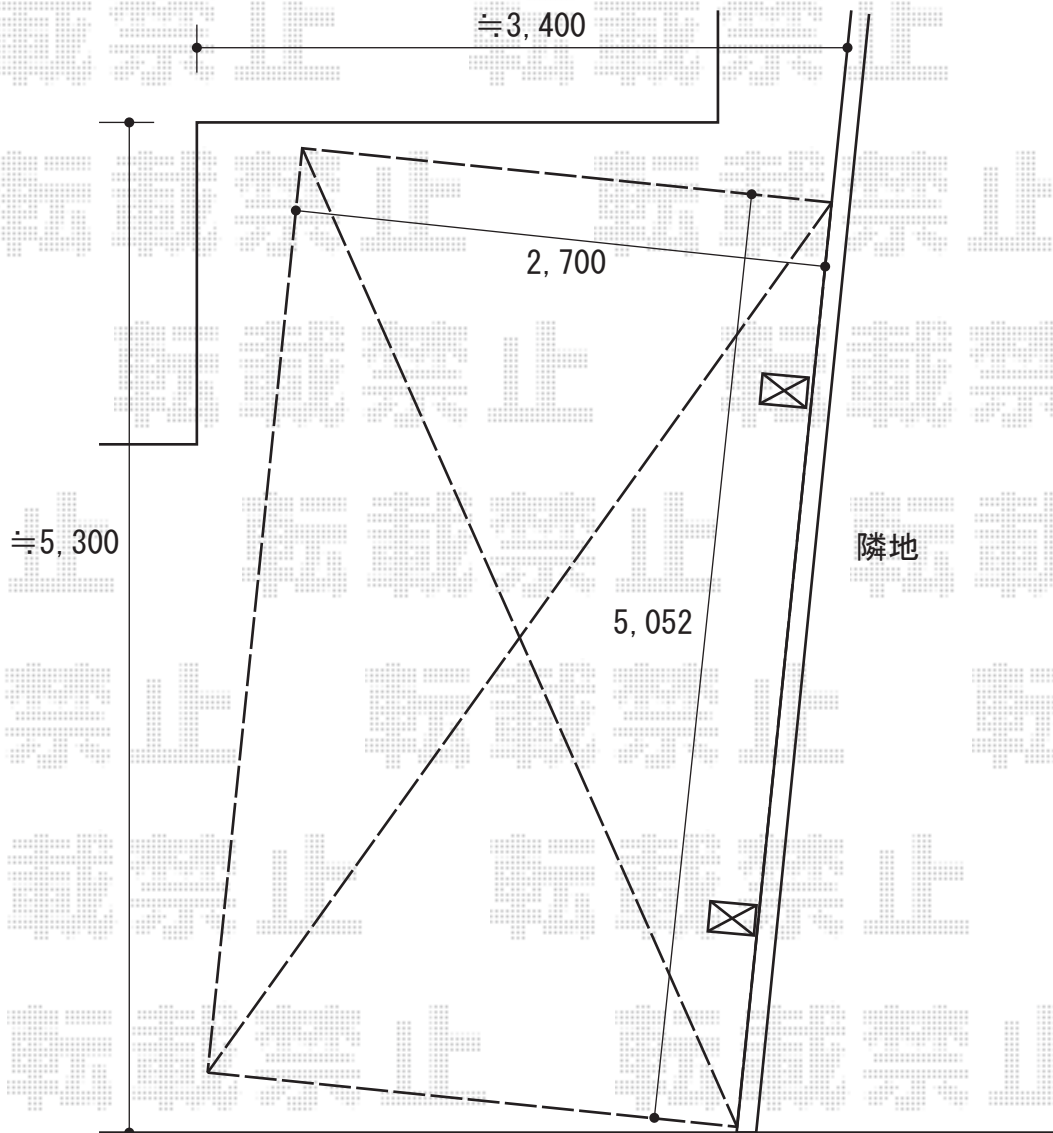

プレシオSPORT 積雪～20cm対応

EX-SHOP プレシオSPORT 積雪～20cm対応
幅=2,700mm
奥行=5,052mm
色：ノーブルステン
屋根材：ポリカーボネート（スカイブルー）
柱仕様：ハイルーフ仕様（有効高 約2,355mm）

現場状況や作図制限により概略図の内容と多少の違いが生じることがございます。
施工時は、現場優先とさせて頂きたく思いますので、お立会い頂き、
最終のご指示のほど、何卒、宜しくお願い致します。