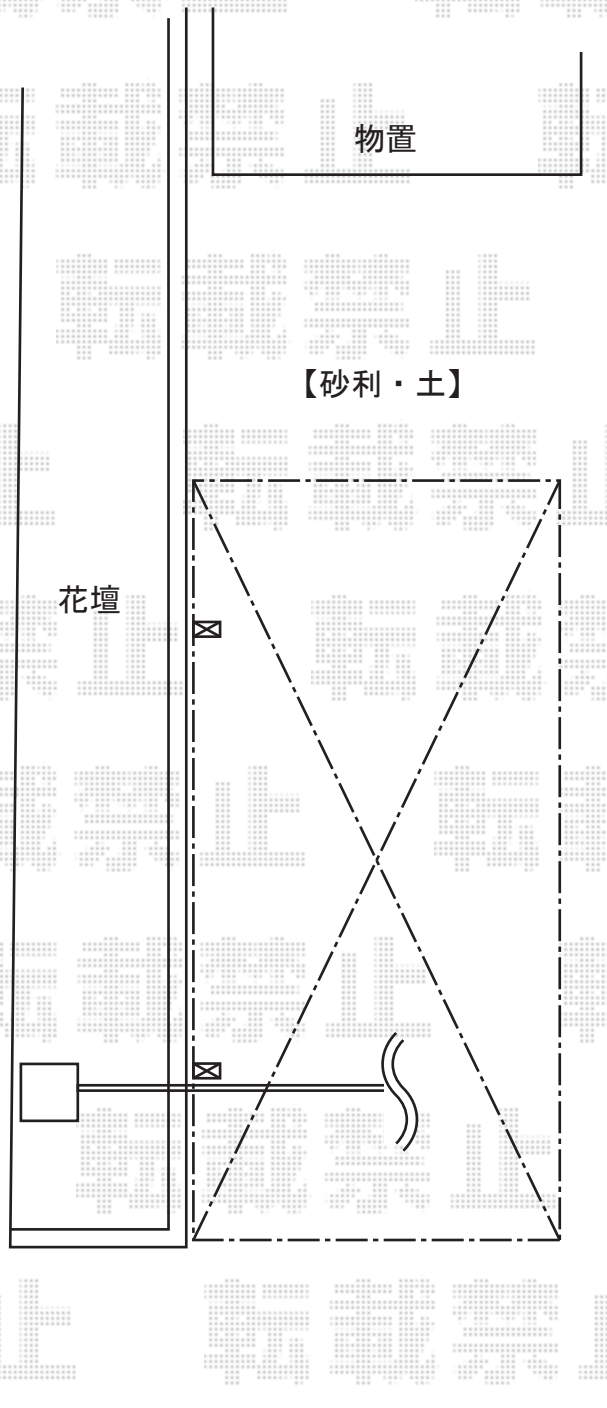

プレシオスポーツ 積雪～20cm対応

EX-SHOP プレシオスポーツ 積雪～20cm対応
幅=2,400mm
奥行=5,052mm
色：ノーブルステン
屋根材：ポリカーボネート（スカイブルー）
柱仕様：標準柱仕様（有効高 約1,800mm）

現場状況や作図制限により概略図の内容と多少の違いが生じることがございます。
施工時は、現場優先とさせて頂きたく思いますので、お立会い頂き、
最終のご指示のほど、何卒、宜しくお願い致します。