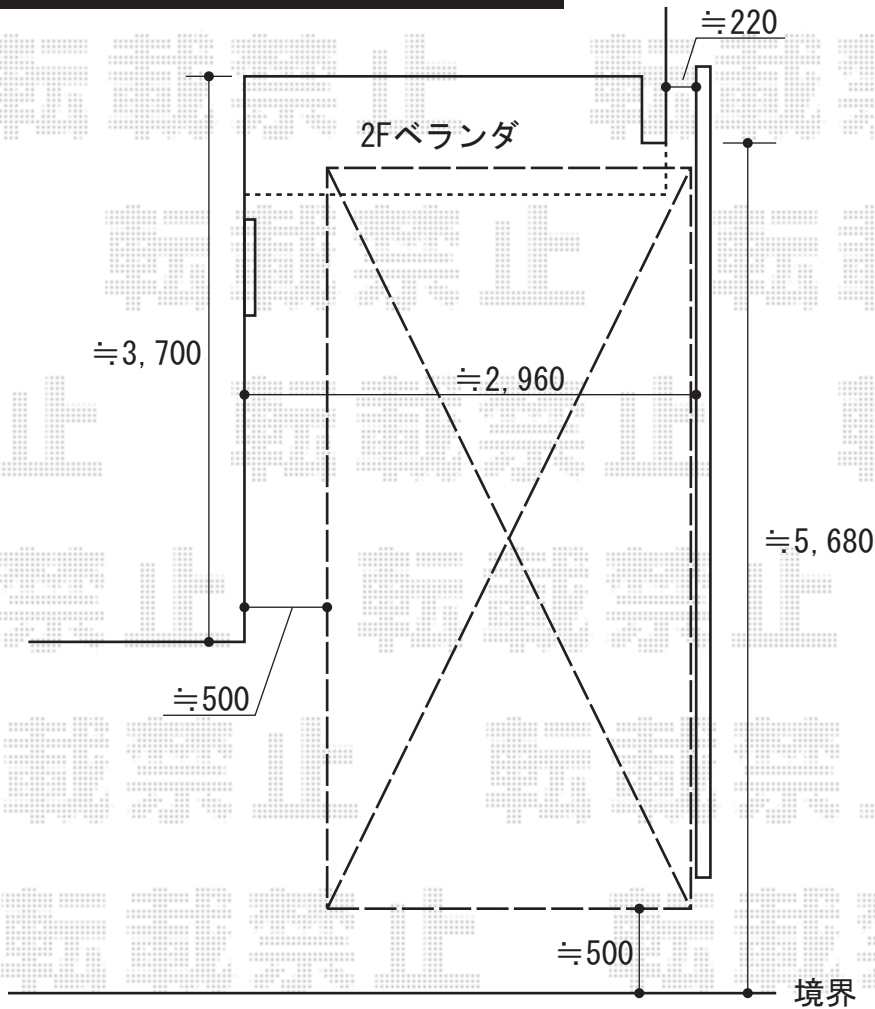

プレシオSPORT 積雪～20cm対応

プレシオSPORT 積雪～20cm対応

幅=2,400mm

奥行=5,052mm

色：グレースブラウン

屋根材：ポリカーボネート（スカイブルー）

柱仕様：標準柱仕様（有効高 約2,000mm）

現場状況や作図制限により概略図の内容と多少の違いが生じることがございます。
 施工時は、現場優先とさせて頂きたく思いますので、お立会い頂き、
 最終のご指示のほど、何卒、宜しくお願い致します。