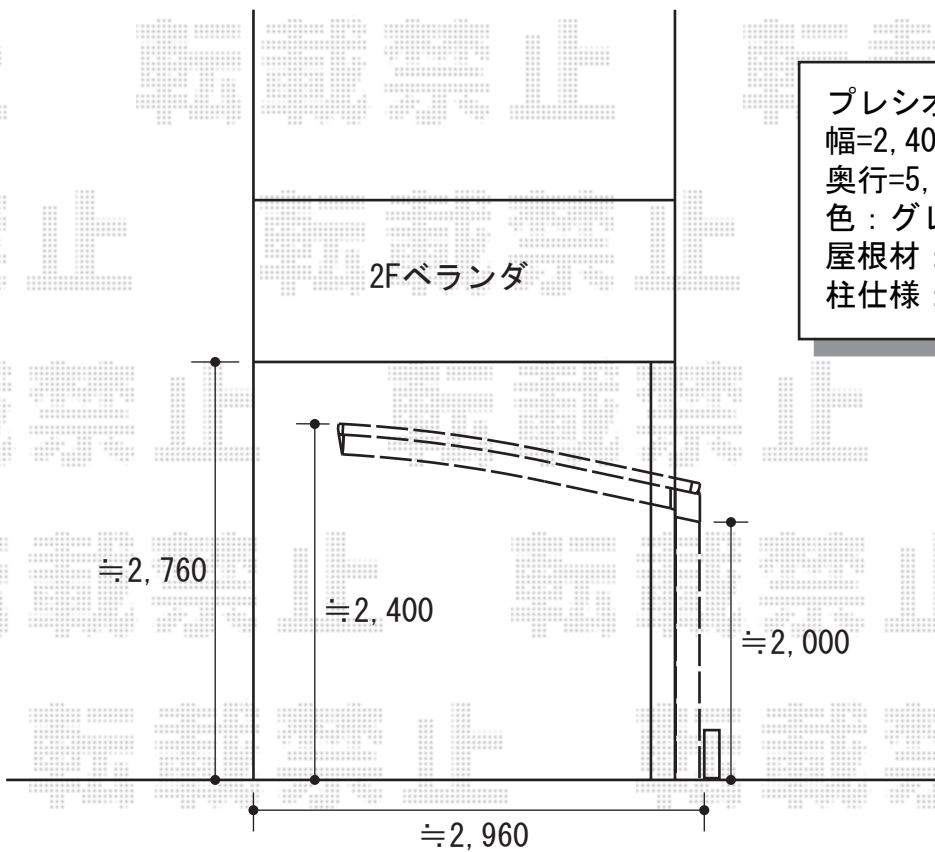

プレシオSPORT 積雪～20cm対応

プレシオSPORT 積雪～20cm対応

幅=2,400mm

奥行=5,052mm

色：グレースブラウン

屋根材：ポリカーボネート（スカイブルー）

柱仕様：標準柱仕様（有効高 約2,000mm）

現場状況や作図制限により概略図の内容と多少の違いが生じることがございます。
 施工時は、現場優先とさせて頂きたく思いますので、お立会い頂き、
 最終のご指示のほど、何卒、宜しくお願い致します。