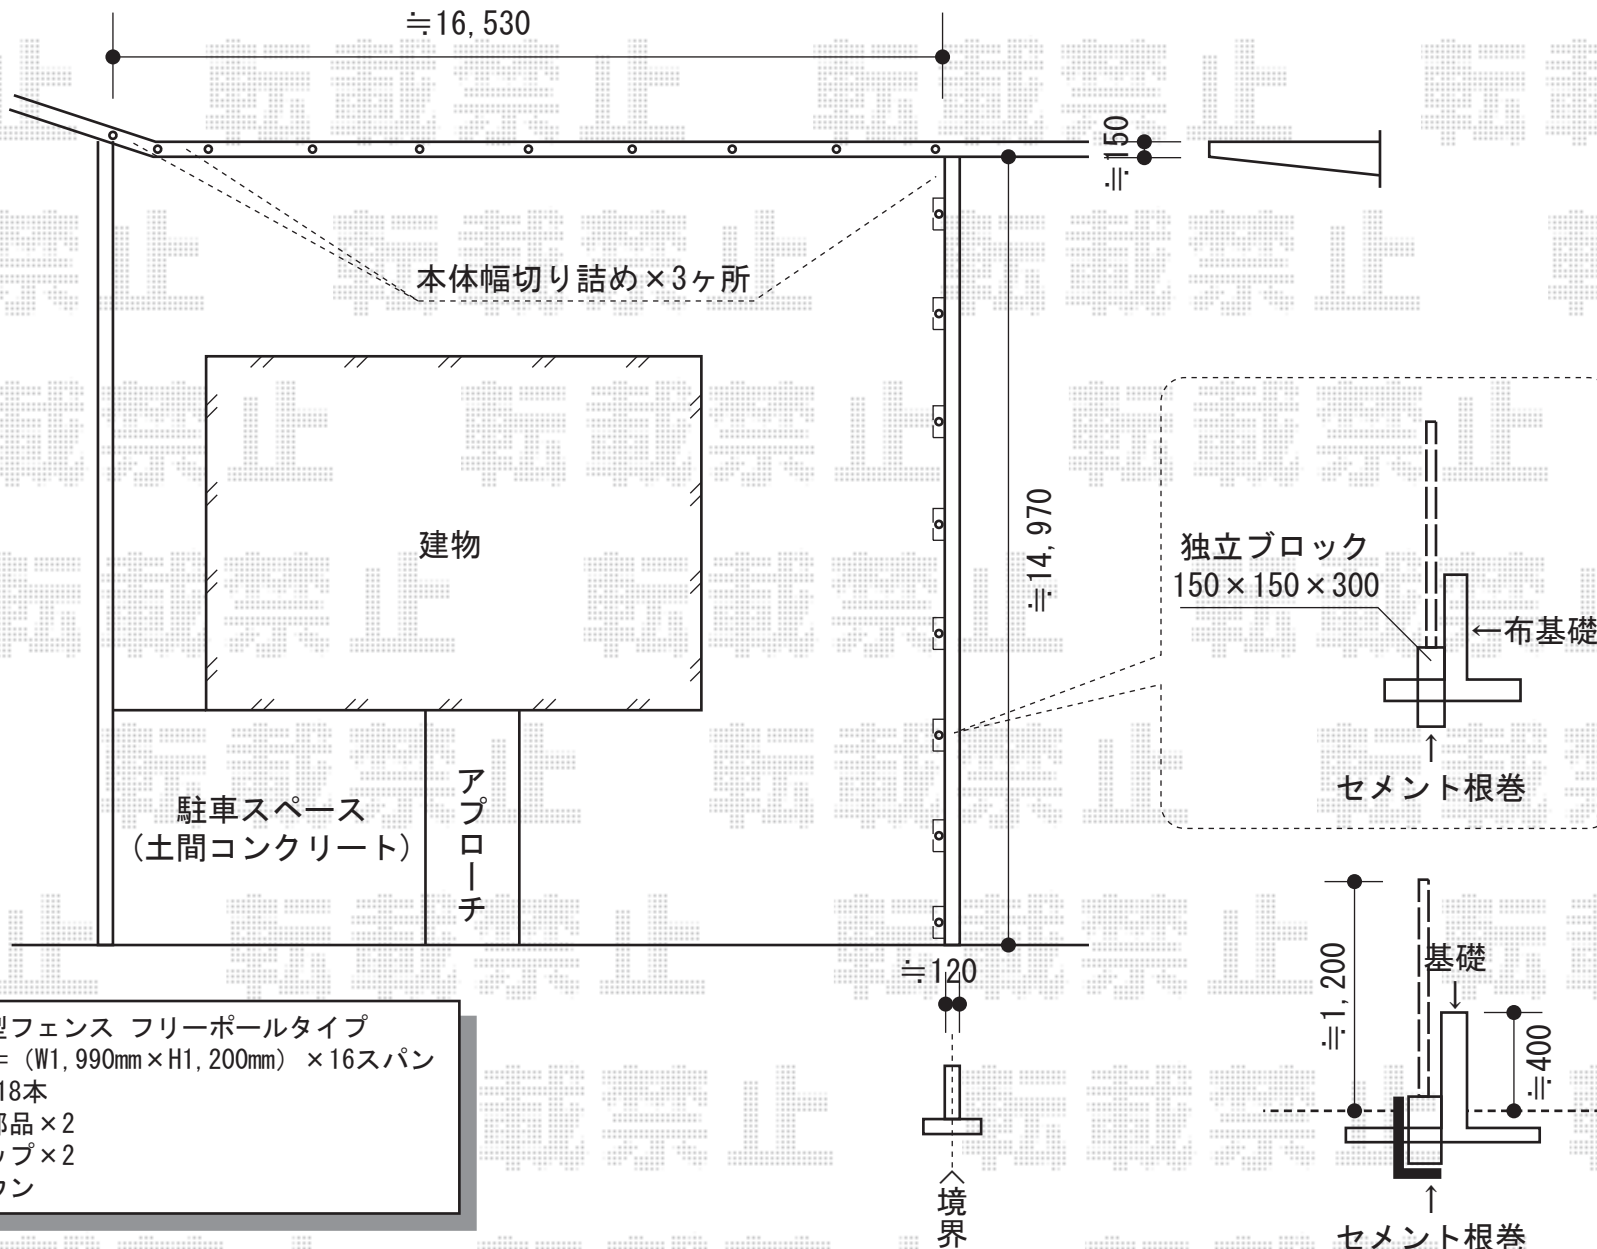

FCS-61型フェンス フリーポールタイプ

YKK AP FCS-61型フェンス フリーポールタイプ
 本体1枚 (W×H) = (W1,990mm×H1,200mm) ×16スパン
 自由柱 : T-120×18本
 部品 : コーナー部品×2
 部品 : 小口キャップ×2
 色 : ダークブラウン

現場状況や作図制限により概略図の内容と多少の違いが生じることがございます。
 施工時は、現場優先とさせて頂きたく思いますので、お立会い頂き、
 最終のご指示のほど、何卒、宜しくお願い致します。