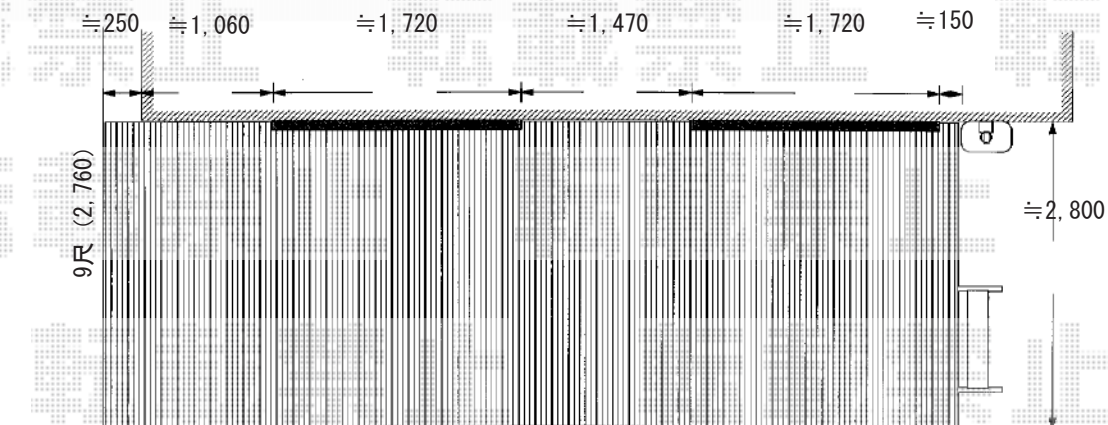

リウッドデッキII 標準 連棟

YKK AP リウッドデッキII 標準 連棟

間口=3.5間 (6,424mm)

出幅=9尺 (2,760mm)

色：ホワイトブラウン

床板：縦貼り

束柱：KSタイプ (H400~500) /アルミ色プラチナステン

オプション：リウッドステップ3型Sタイプ (1段)