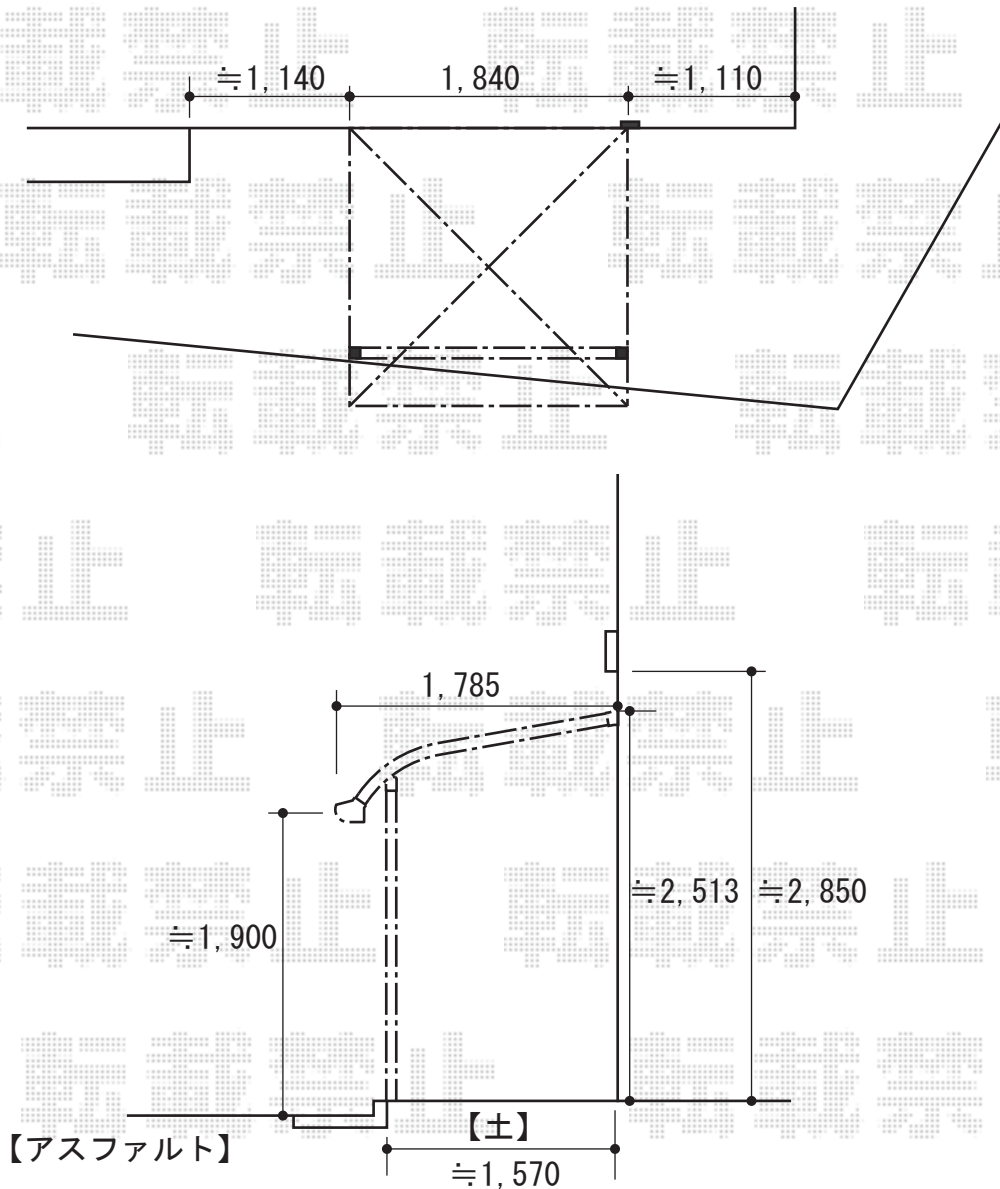

ライザーテラスII R型 テラスタイプ 単体 積雪～20cm対応

トステム ライザーテラスII R型 テラスタイプ 単体 積雪～20cm対応
間口=関東間1.0 (柱芯々1,620mm 屋根幅1,840mm)
出幅=6尺 (1,785mm)
色：シャイングレー
屋根材：ポリカーボネート (ブラウン)
柱仕様：柱奥行移動タイプ
施工方法：上止め仕様

現場状況や作図制限により概略図の内容と多少の違いが生じることがございます。
施工時は、現場優先とさせて頂きたく思いますので、お立会い頂き、
最終のご指示のほど、何卒、宜しくお願い致します。