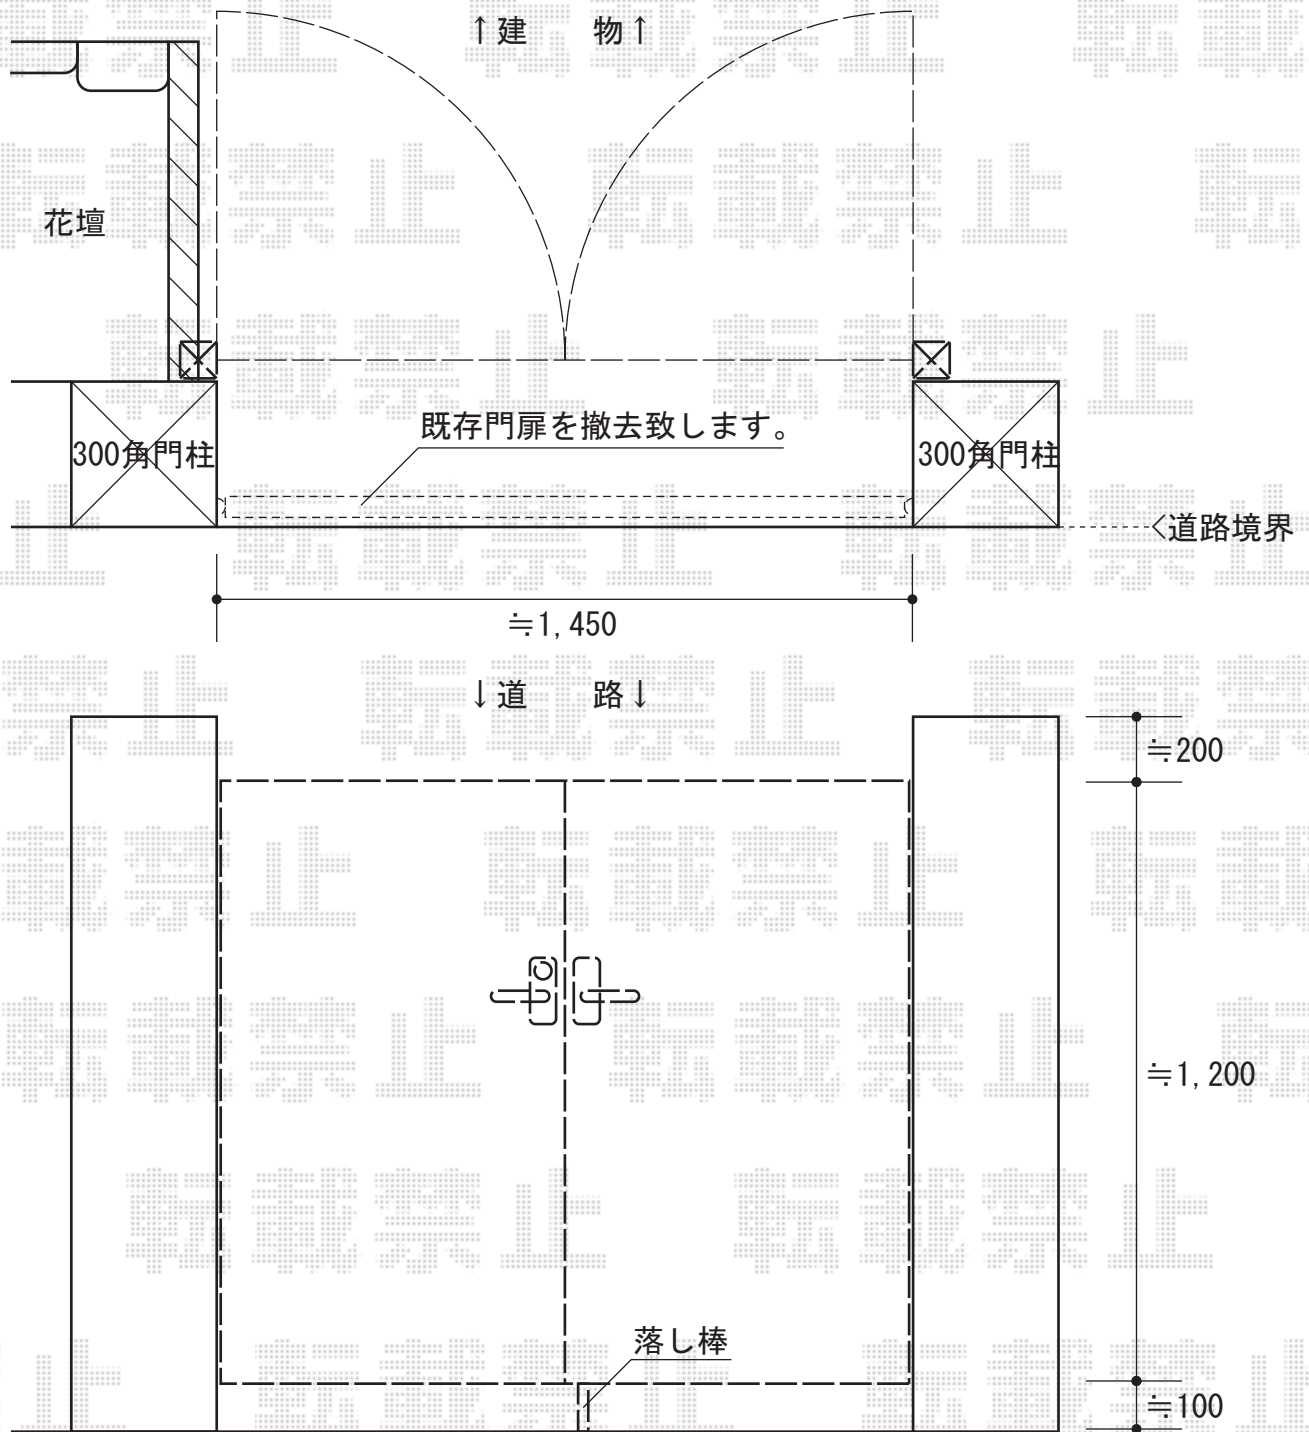

エクスライン門扉6型 両開き[門柱]

新日軽 エクスライン門扉R2型 両開き[門柱式]
 扉1枚寸法 (W×H) =700mm×1,200mm
 色 : CBブラウン
 錠 : RH型錠
 開き : 内開き

現場状況や作図制限により概略図の内容と多少の違いが生じることがございます。
 施工時は、現場優先とさせて頂きたく思いますので、お立会い頂き、
 最終のご指示のほど、何卒、宜しくお願い致します。

EX-SHOP
[HTTP://WWW.EX-SHOP.NET](http://www.ex-shop.net)