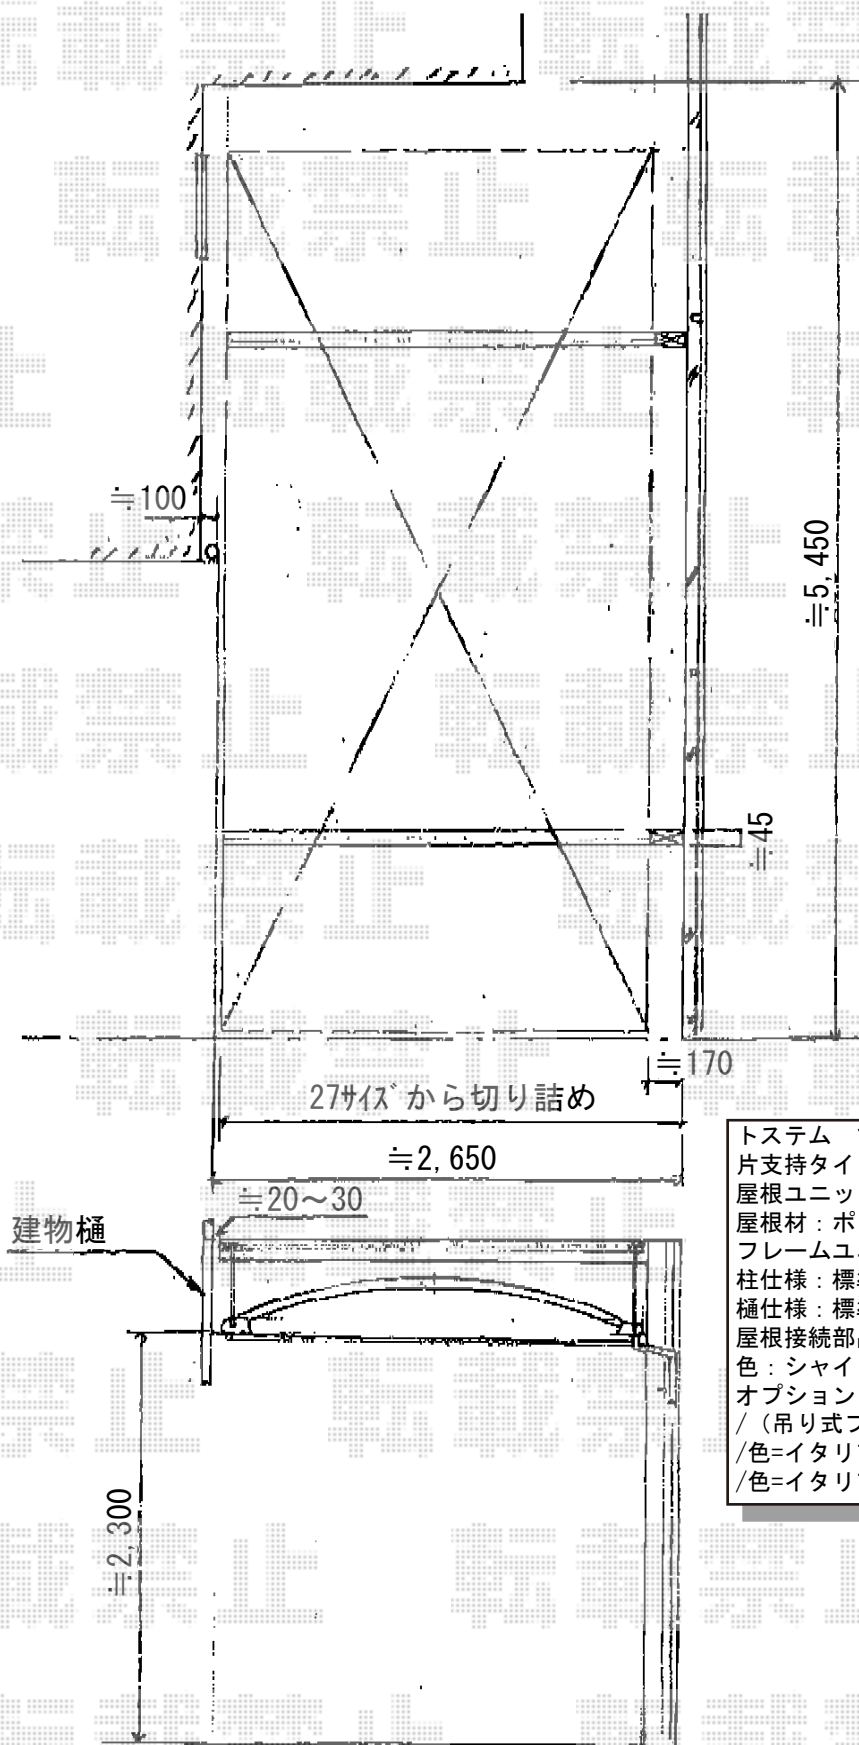

マルチスクエア アール屋根 レギュラー 片支持タイプ 積雪~20cm対応

トステム マルチスクエア アール屋根 レギュラー
 片支持タイプ 積雪~20cm対応
 屋根ユニット : 5027 (D5, 010mm × W2, 773mm)
 屋根材 : ポリカーボネート (クリアマット/すりガラス調)
 フレームユニット : 吊り式フレーム (27サイズ) × 2
 柱仕様 : 標準柱仕様 (有効高≒2, 185mm)
 樋仕様 : 標準縦樋+横樋
 屋根接続部品 : 吊り-吊り
 色 : シヤイングレー
 オプション : フレームカバー柱用
 / (吊り式フレーム 2本入り) × 1セット
 / 色=イタリアンウォールナット+梁用 (27用) × 2セット
 / 色=イタリアンウォールナット