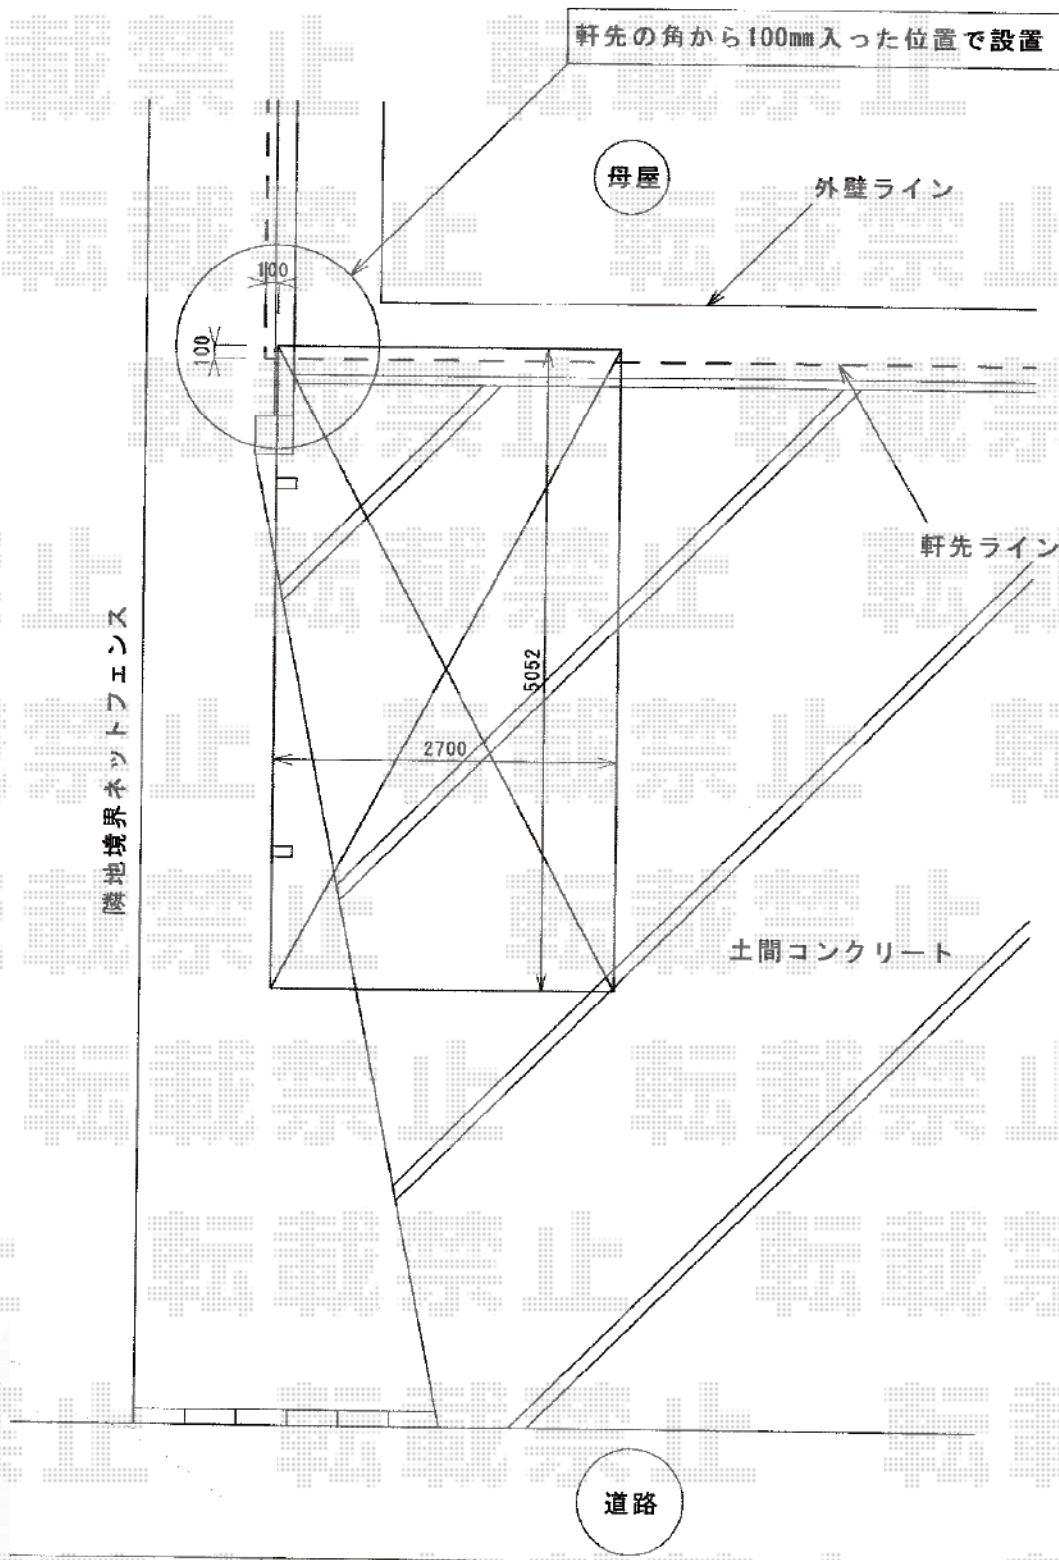

プレシオサポート 積雪~20cm対応

EX-SHOP プレシオサポート 積雪~20cm対応

幅=2,700mm

奥行=5,052mm

色: ノーブルステン

屋根材: 熱線遮断ポリカーボネート (スカイブルーマット調)

柱仕様: ハイルーフ仕様 (有効高 約2,355mm)

オプション: 着脱式サポート柱 (2本入り)

現場状況や作図制限により概略図の内容と多少の違いが生じることがございます。
施工時は、現場優先とさせて頂きたく思いますので、お立会い頂き、
最終のご指示のほど、何卒、宜しくお願い致します。

EX-SHOP
HTTP://WWW.EX-SHOP.NET

担当: 小林