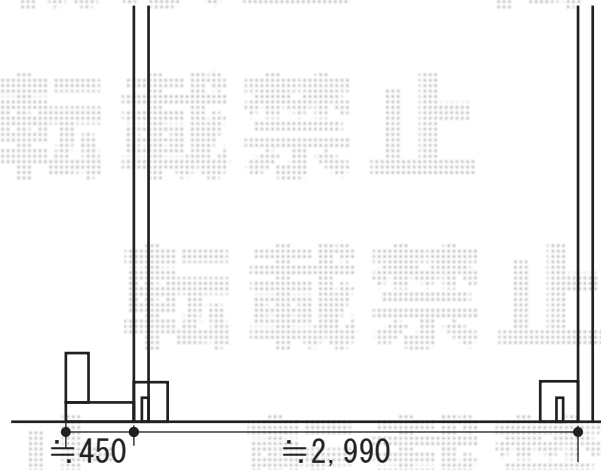

トリップゲート PA型 ノンレール 片開き

EX-SHOP プレシオスゲート PA型 ノンレール 片開き
開口幅=2,904mm
全幅=3,004mm
たたみ幅=443mm
高さ=1,182mm
色：ブロンズ
キャスター数：2
落棒数：2

現場状況や作図制限により概略図の内容と多少の違いが生じることがございます。
施工時は、現場優先とさせて頂きたく思いますので、お立会い頂き、
最終のご指示のほど、何卒、宜しくお願い致します。