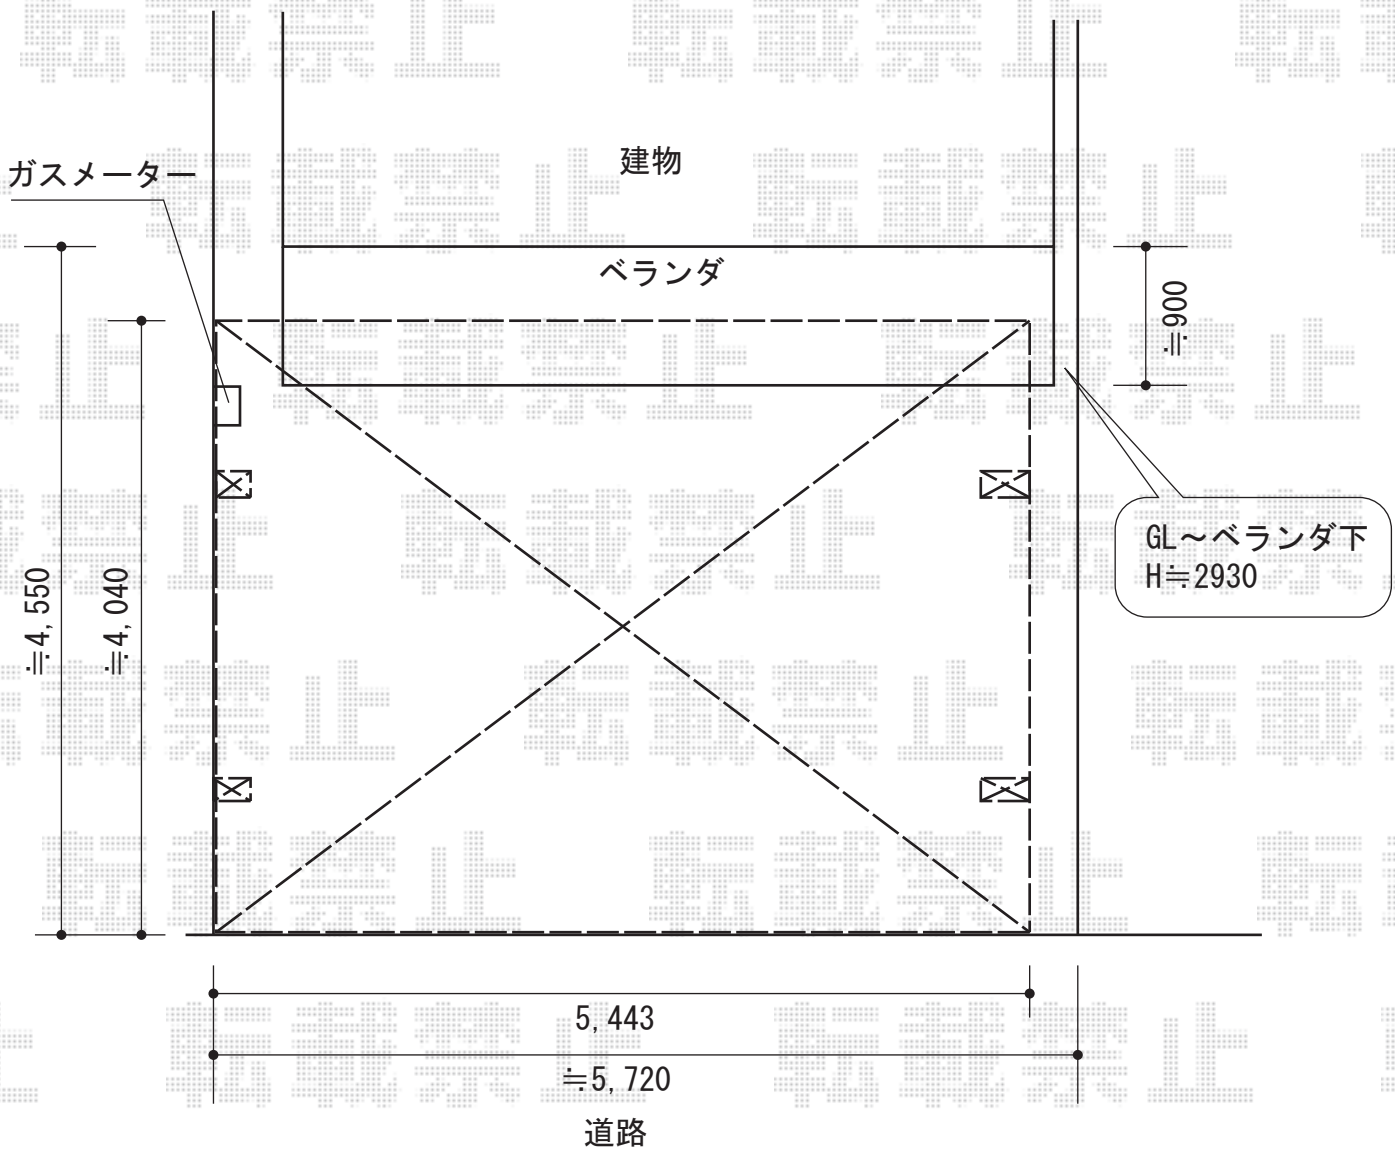

カーブポートシグマIII ワイド 積雪~30cm対応

トステム カーブポートシグマIII ワイド 積雪~30cm対応
幅=5,443mm
奥行=4,980mm
色：オータムブラウン
屋根材：ポリカーボネート（ブラウン）
柱仕様：ロング柱23仕様（有効高 約2,300mm）

現場状況や作図制限により概略図の内容と多少の違いが生じることがございます。
施工時は、現場優先とさせて頂きたく思いますので、お立会い頂き、
最終のご指示のほど、何卒、宜しくお願い致します。