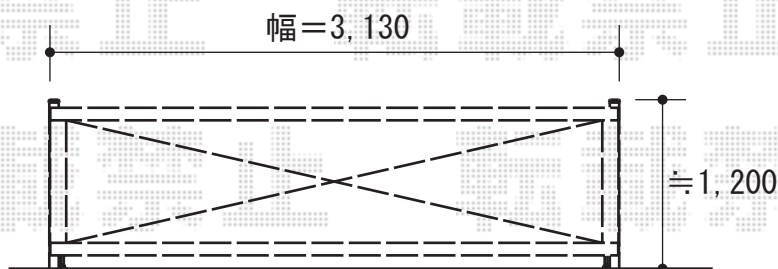

ワイドオーバードアRライフモダンY型 手動式

TOEX
ワイドオーバードアRライフモダンY型 手動式
本体 (W×H) = 【特注】 3,130mm×1,200mm
色：シャイングレー+柿渋
柱仕様：標準柱仕様 (有効高 約1,850mm)

現場状況や作図制限により概略図の内容と多少の違いが生じることがございます。
施工時は、現場優先とさせて頂きたく思いますので、お立会い頂き、
最終のご指示のほど、何卒、宜しくお願い致します。