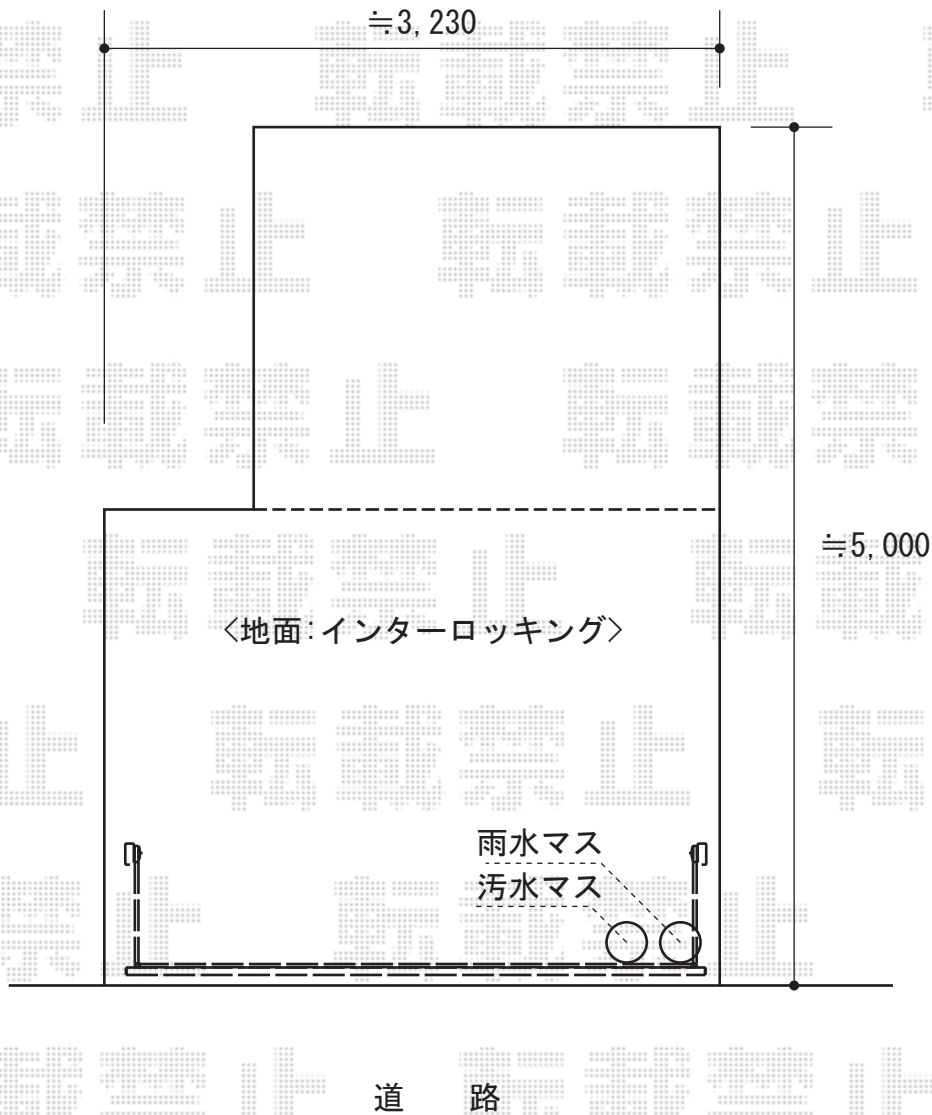

ワイドオーバードアRライフモダンY型 手動式

TOEX
ワイドオーバードアRライフモダンY型 手動式
本体 (W×H) = 【特注】 3,130mm×1,200mm
色：シャイングレー+柿渋
柱仕様：標準柱仕様 (有効高 約1,850mm)

現場状況や作図制限により概略図の内容と多少の違いが生じることがございます。
施工時は、現場優先とさせて頂きたく思いますので、お立会い頂き、
最終のご指示のほど、何卒、宜しくお願い致します。